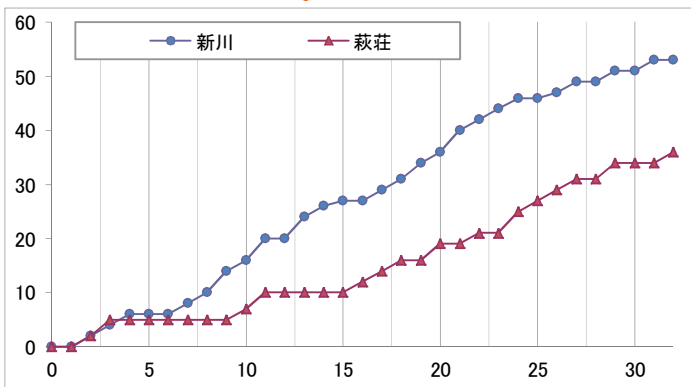

得点経過

BOXスコア

TEAM A		新川						
No.	選手氏名	出場	得点	3P	2P	FT	F	
4	畠山 愛花	×	14	0	5	4	2	
5	東藤 なな子	×	15	0	7	1	1	
6	水上 瑠夏	×	19	0	7	5	1	
7	若林 葵	/	2	0	1	0	2	
8	関 ななみ	×	2	0	1	0	3	
9	茶木 遥香	×	0	0	0	0	0	
10	山田 夢乃	/	1	0	0	1	0	
11	羽田 安珠	/	0	0	0	0	0	
12	成田 萌	DNP	0	0	0	0	0	
13	杉田 有楓	DNP	0	0	0	0	0	
14	黒川 奈子	DNP	0	0	0	0	0	
15	太田 さくら	DNP	0	0	0	0	0	
16	山田 奏穂	DNP	0	0	0	0	0	
17	若林 彩乃	/	0	0	0	0	0	
18	佐藤 海蘭	DNP	0	0	0	0	0	
コーチ								
合計			53	0	21	11	9	