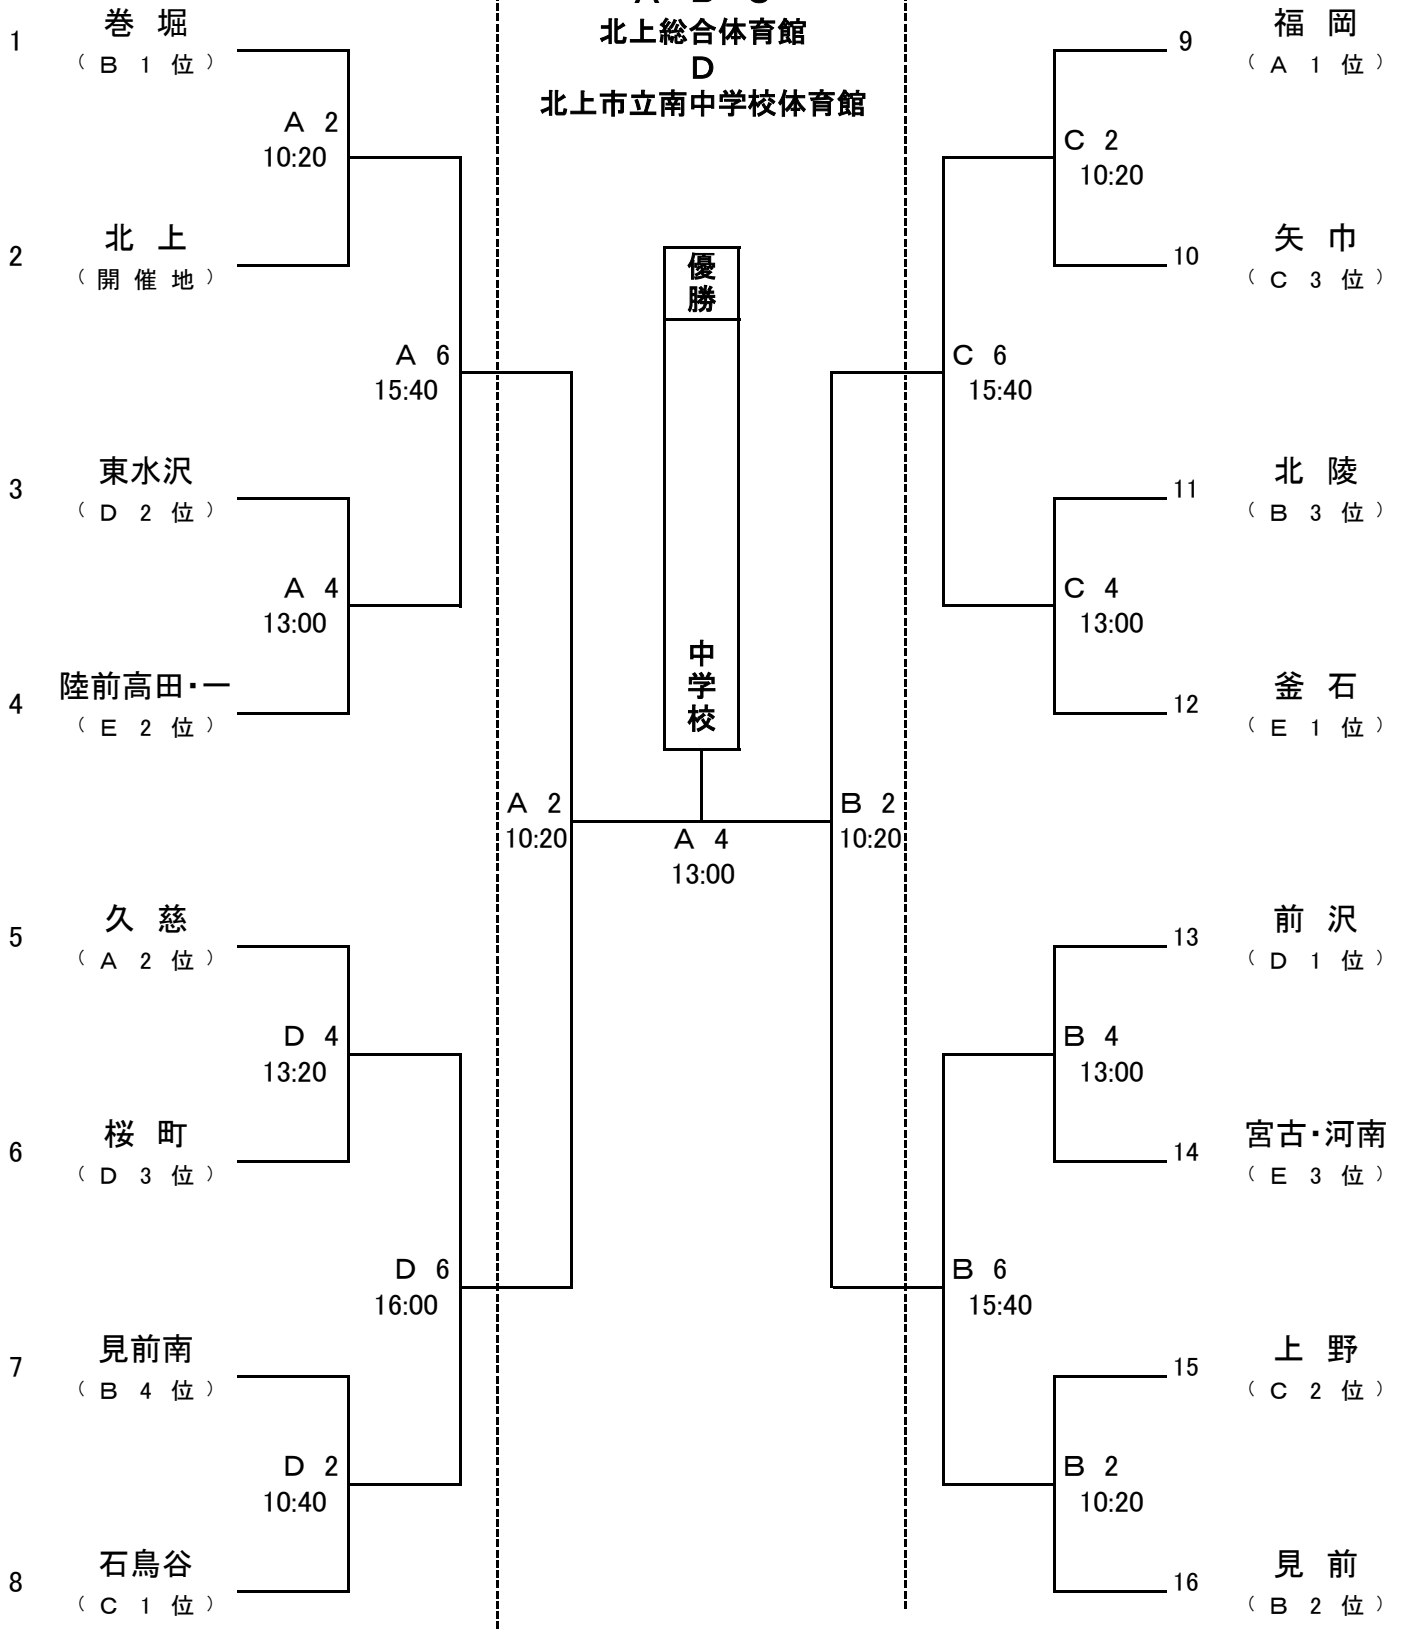

第38回 岩手県中学校バスケットボール選抜大会

【男子の部】

2月7日(土)

8日(日)

2月7日(土)

A・B・C
北上総合体育館
D
北上市立南中学校体育館

第38回 岩手県中学校バスケットボール選抜大会

【女子の部】

2月7日(土)

8日(日)

2月7日(土)

A・B・C
北上総合体育館
D
北上市立南中学校体育館