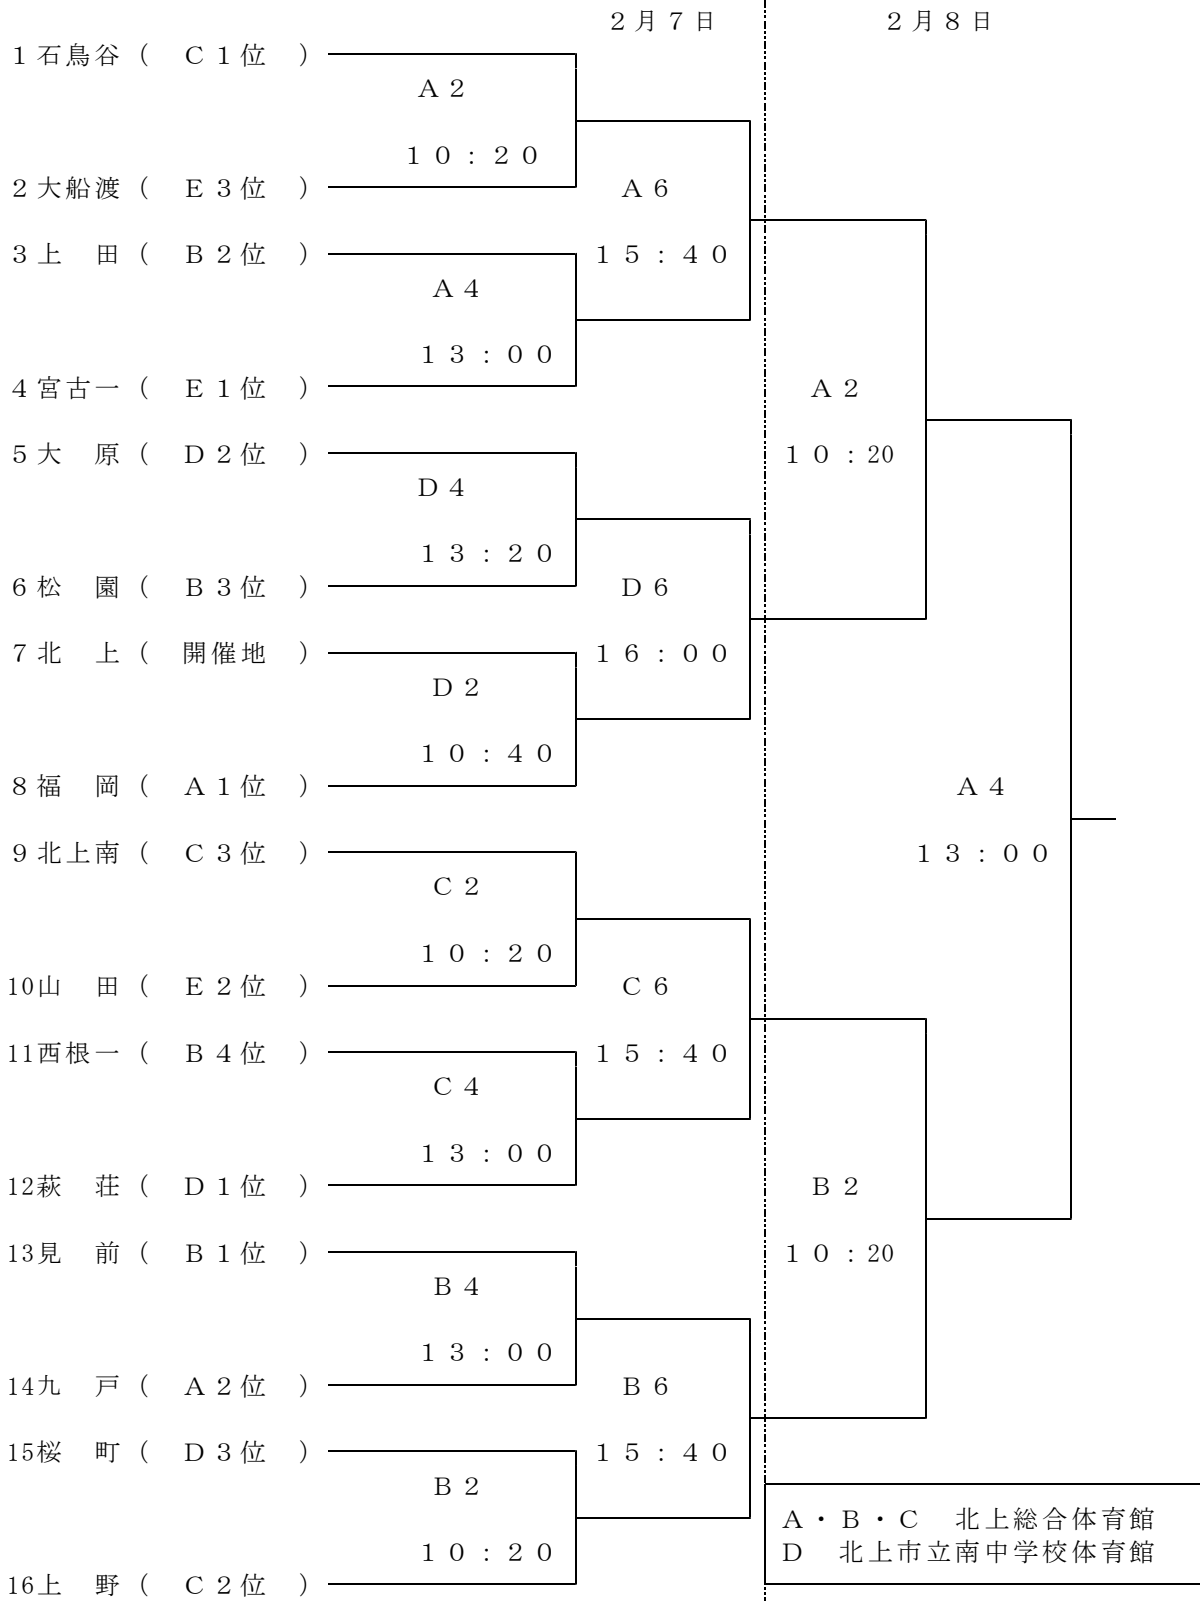

平成20年度 第32回 岩手県中学校バスケットボール選抜大会組合せ  
《男子の部》

A・B・C 北上総合体育館  
D 北上市立南中学校体育館

平成20年度 第32回 岩手県中学校バスケットボール選抜大会組合せ  
《女子の部》