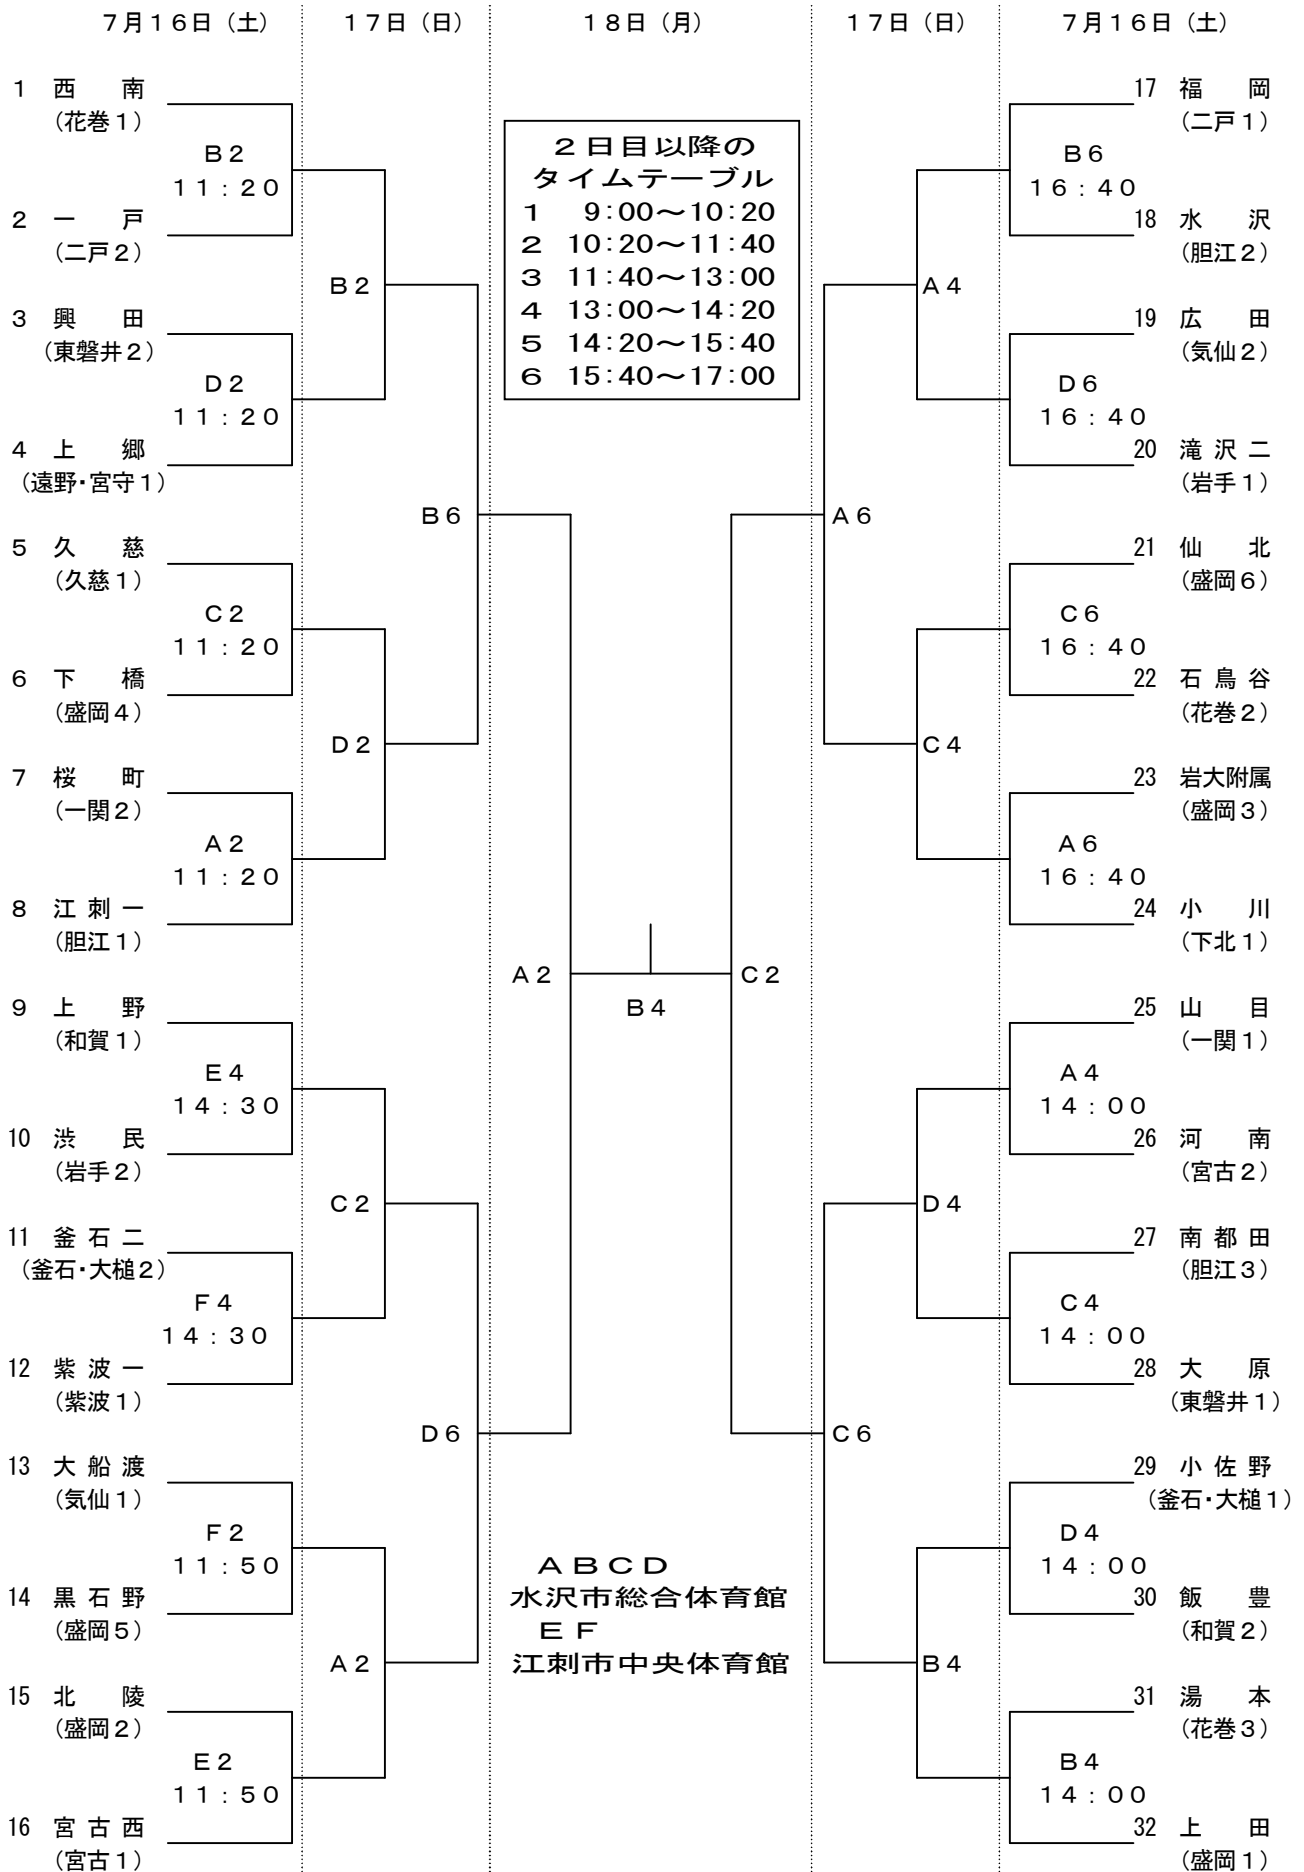

平成17年度 岩手県中学校総合体育大会バスケットボール競技・組み合わせ

【男子の部】

A B C D
 水沢市総合体育館
E F
 江刺市中央体育館