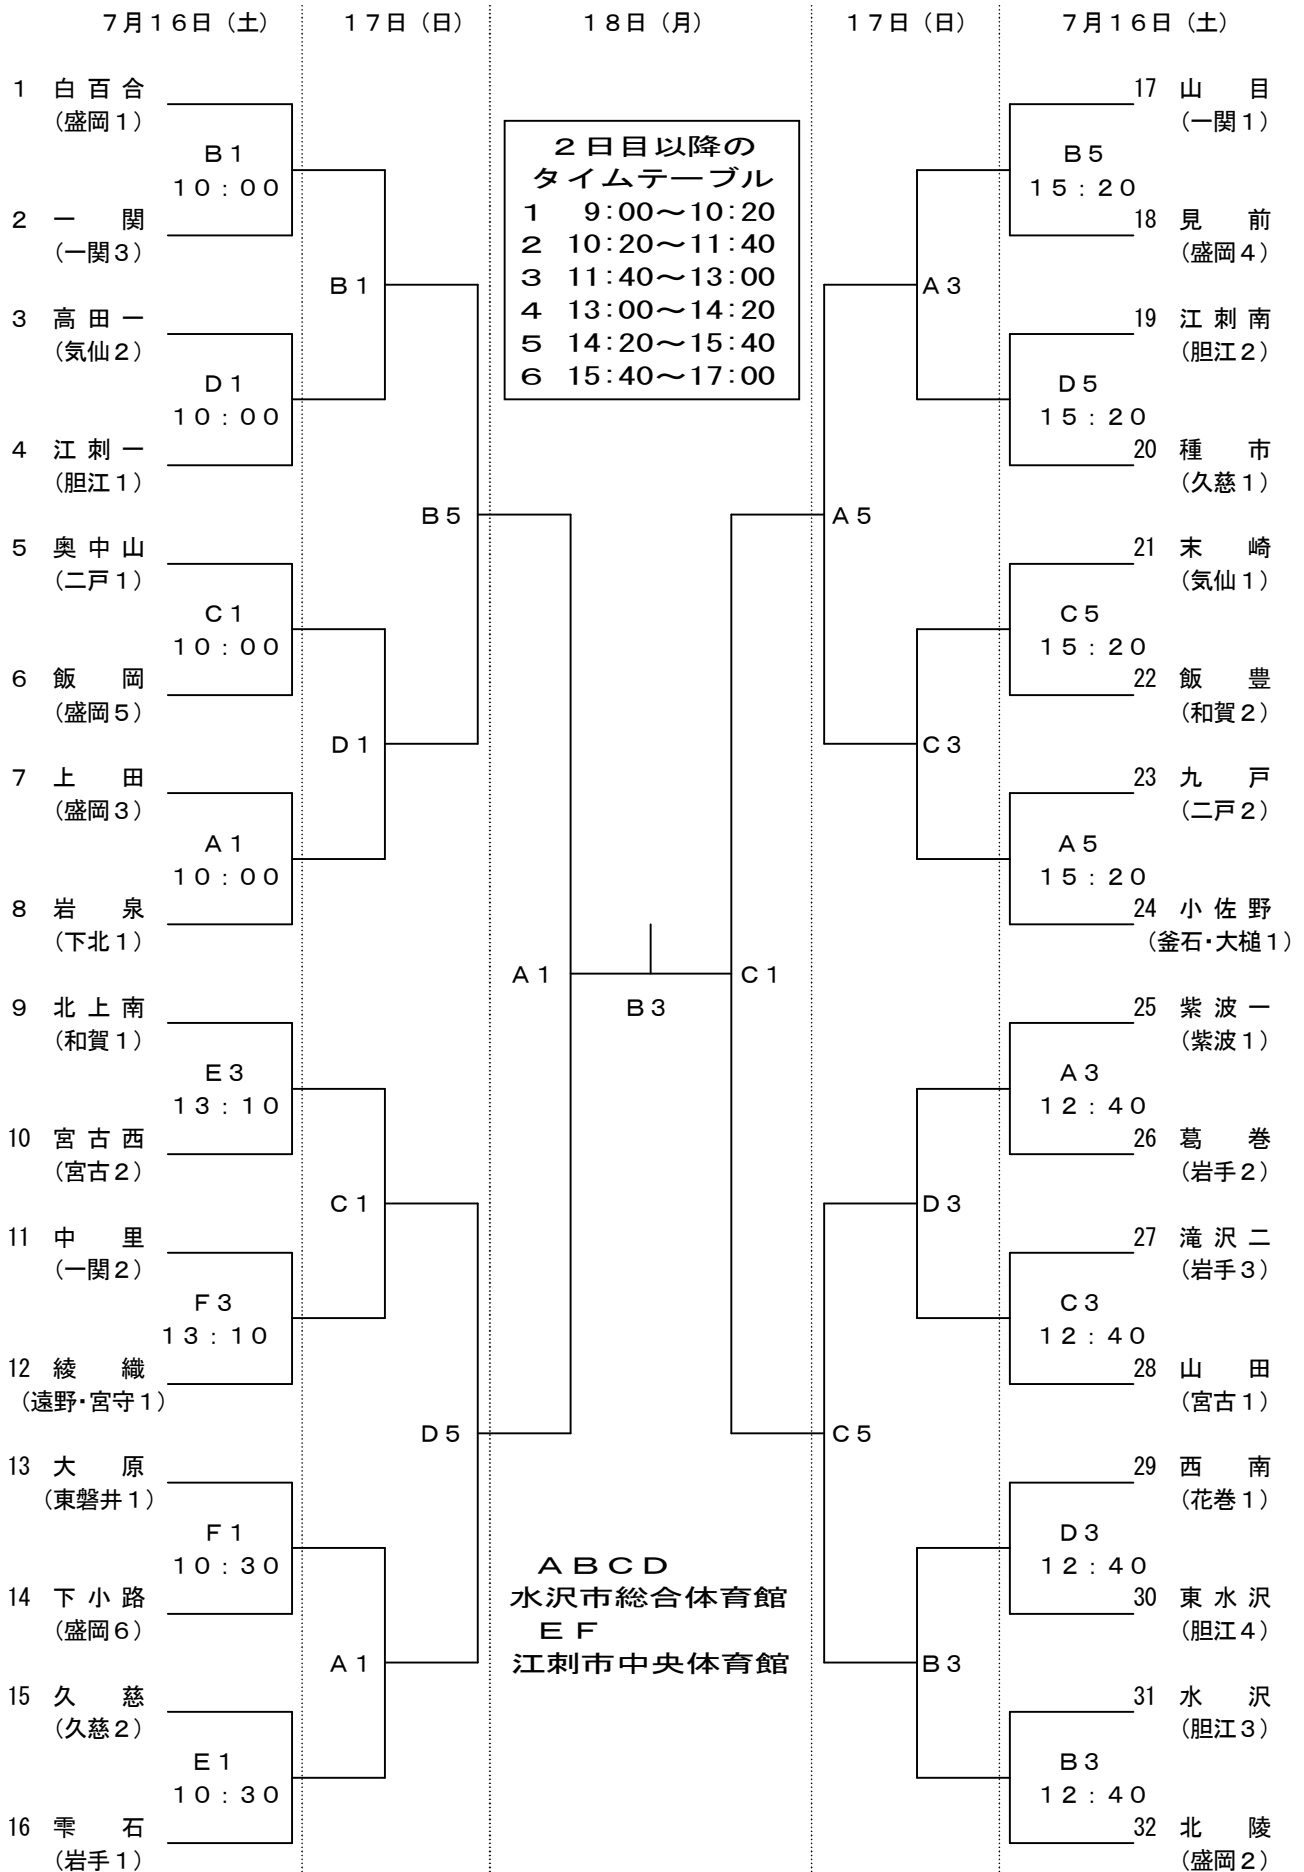

平成17年度 岩手県中学校総合体育大会バスケットボール競技・組み合わせ

【女子の部】

A B C D
 水沢市総合体育館
E F
 江刺市中央体育館