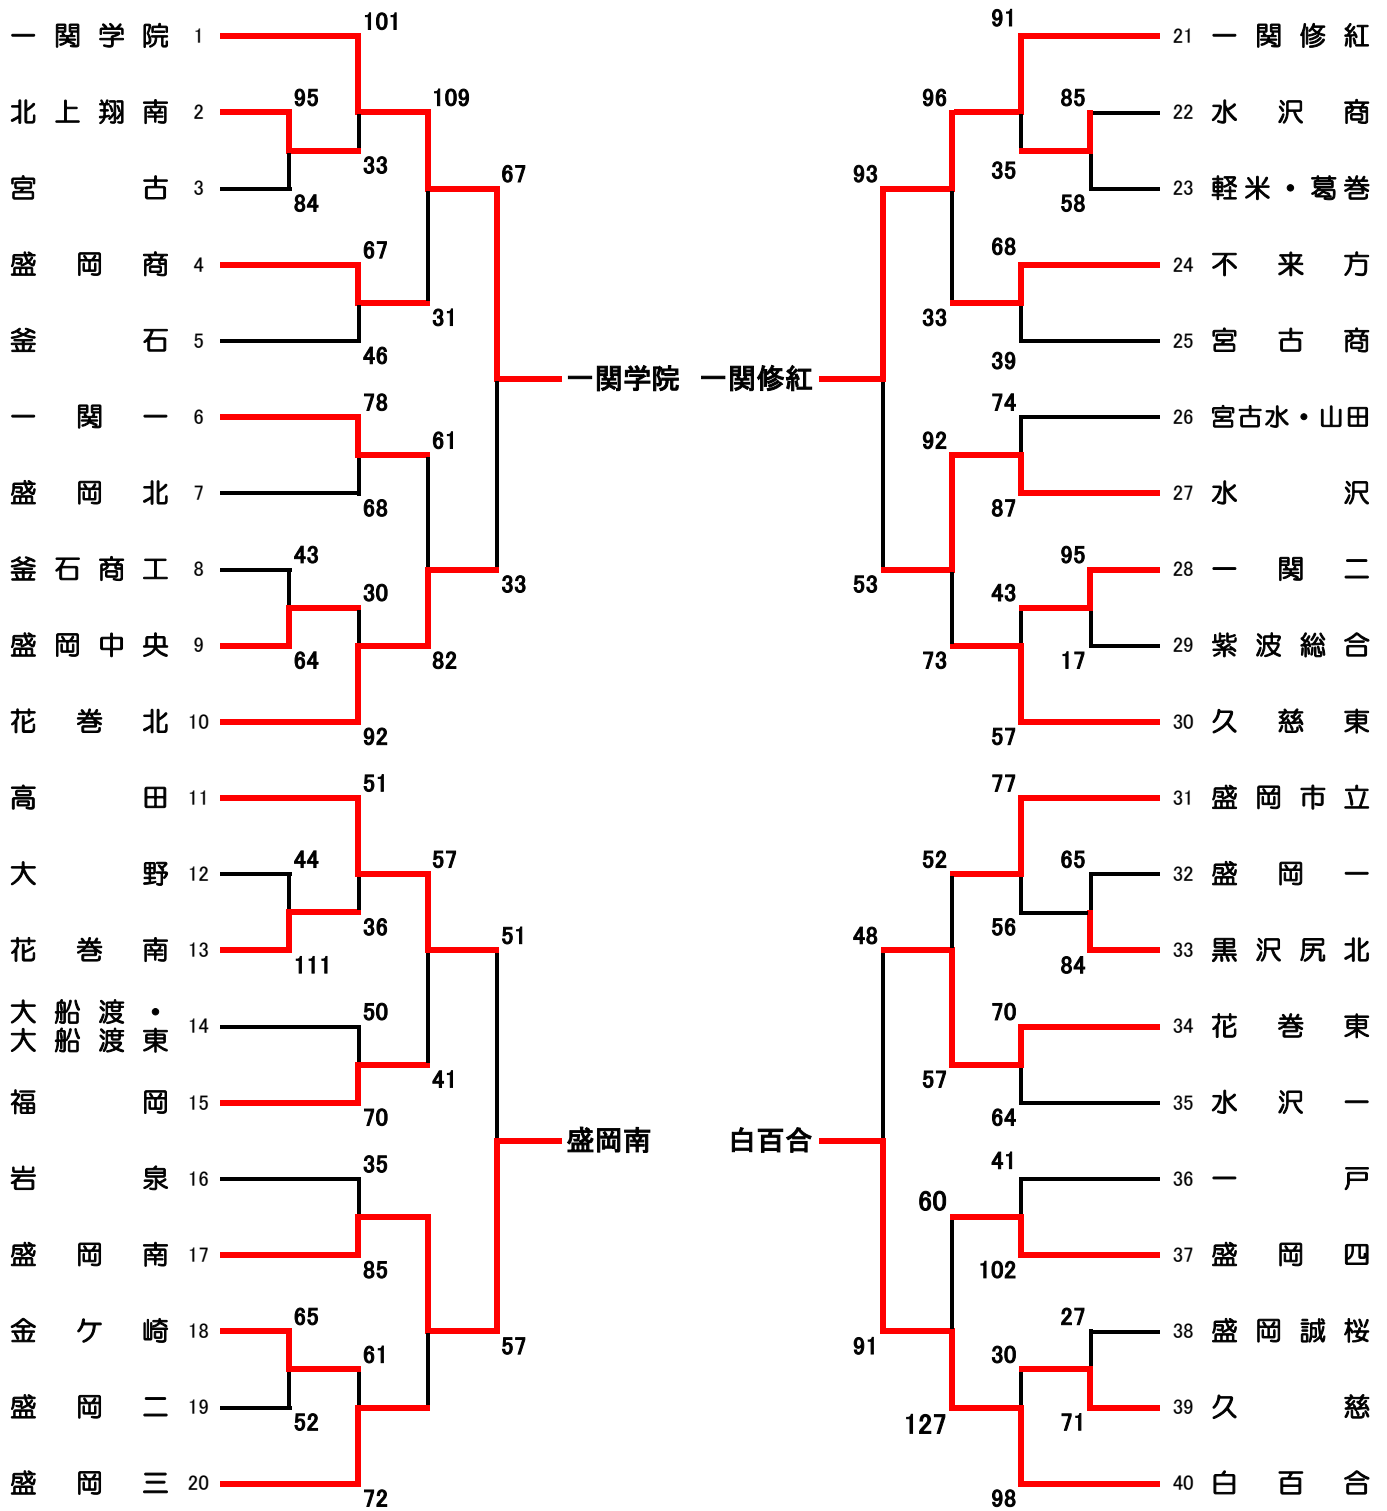

第63回岩手県高等学校新人バスケットボール大会 一部女子

	一学	盛南	修紅	白百合	勝	負	順位
一関学院 a	○	○	×	×	2	1	2
盛岡南 b	×	○	×	×	0	3	4
一関修紅 c	×	○	○	×	1	2	3
盛岡白百合 d	○	○	○	○	3	0	1

総得点	総失点	得失点差