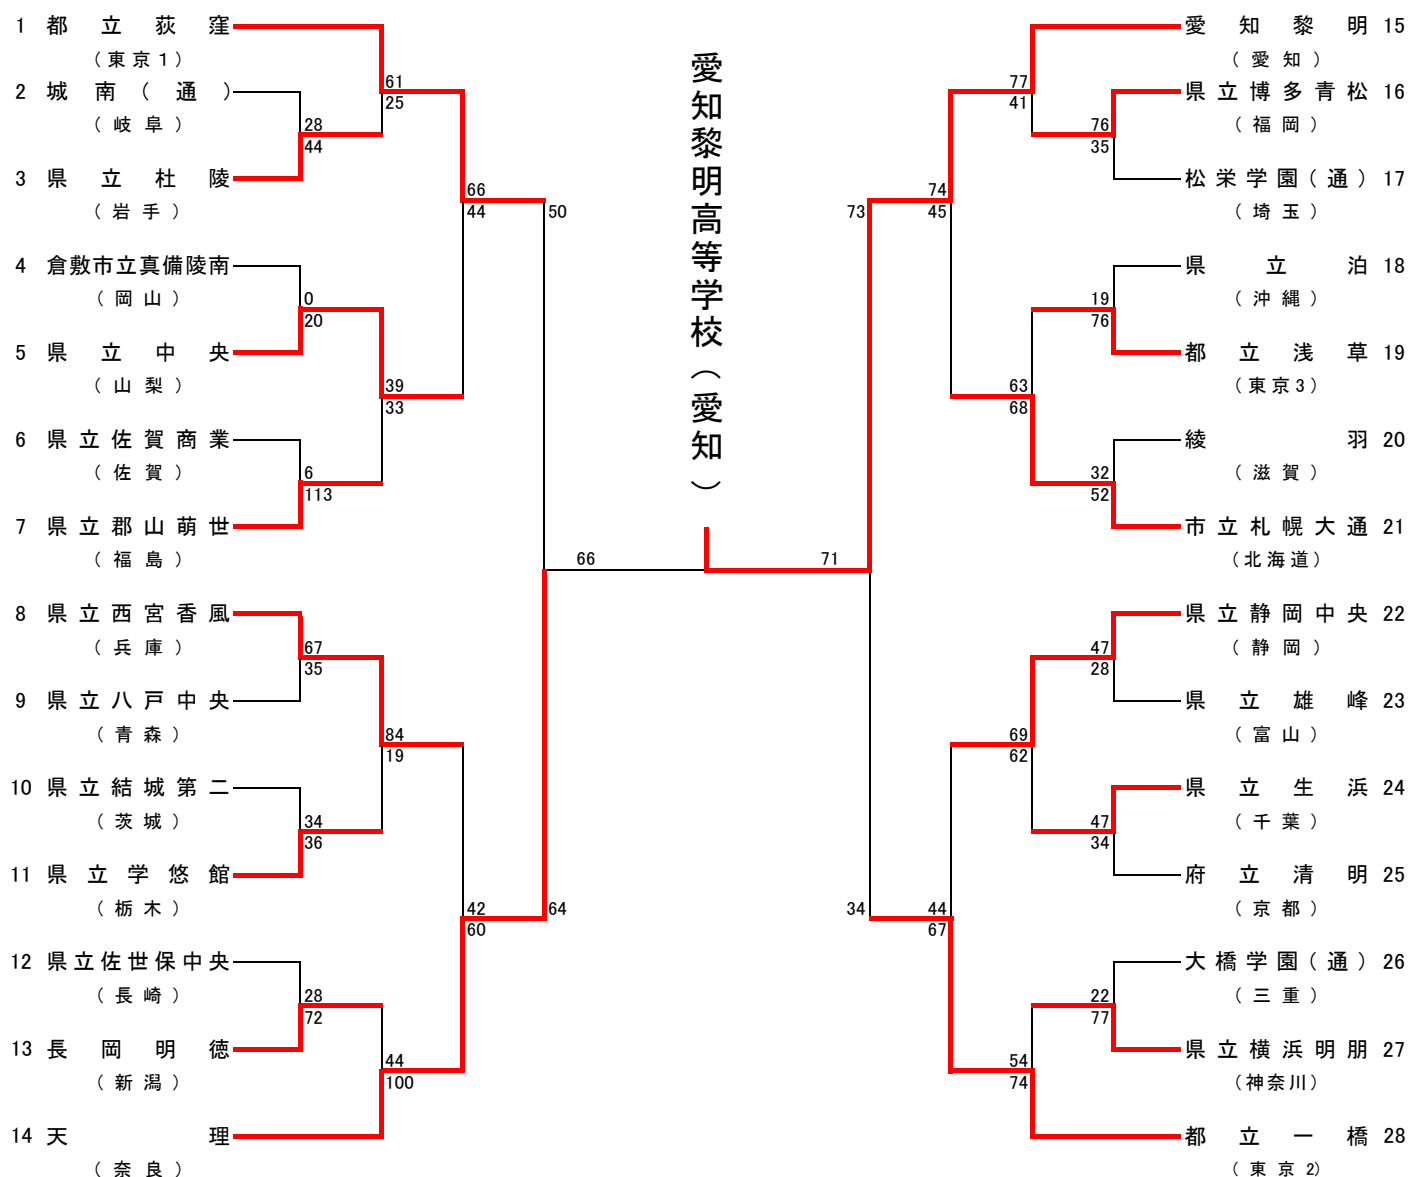

第 28 回 全国高等学校定時制通信制バスケットボール大会

女子 対 戦 表

優勝
準優勝
第3位
第3位

愛知県代表 愛知黎明高等学校
奈良県代表 天理高等学校第二部
東京都代表 都立一橋高等学校
東京都代表 都立荻窪高等学校

優秀選手 伊藤 百花 (愛知黎明高等学校)
都築 幸夜 (愛知黎明高等学校)
河野 千夏 (天理高等学校第二部)
平野 ほのか (天理高等学校第二部)
田中 葵 (都立一橋高等学校)