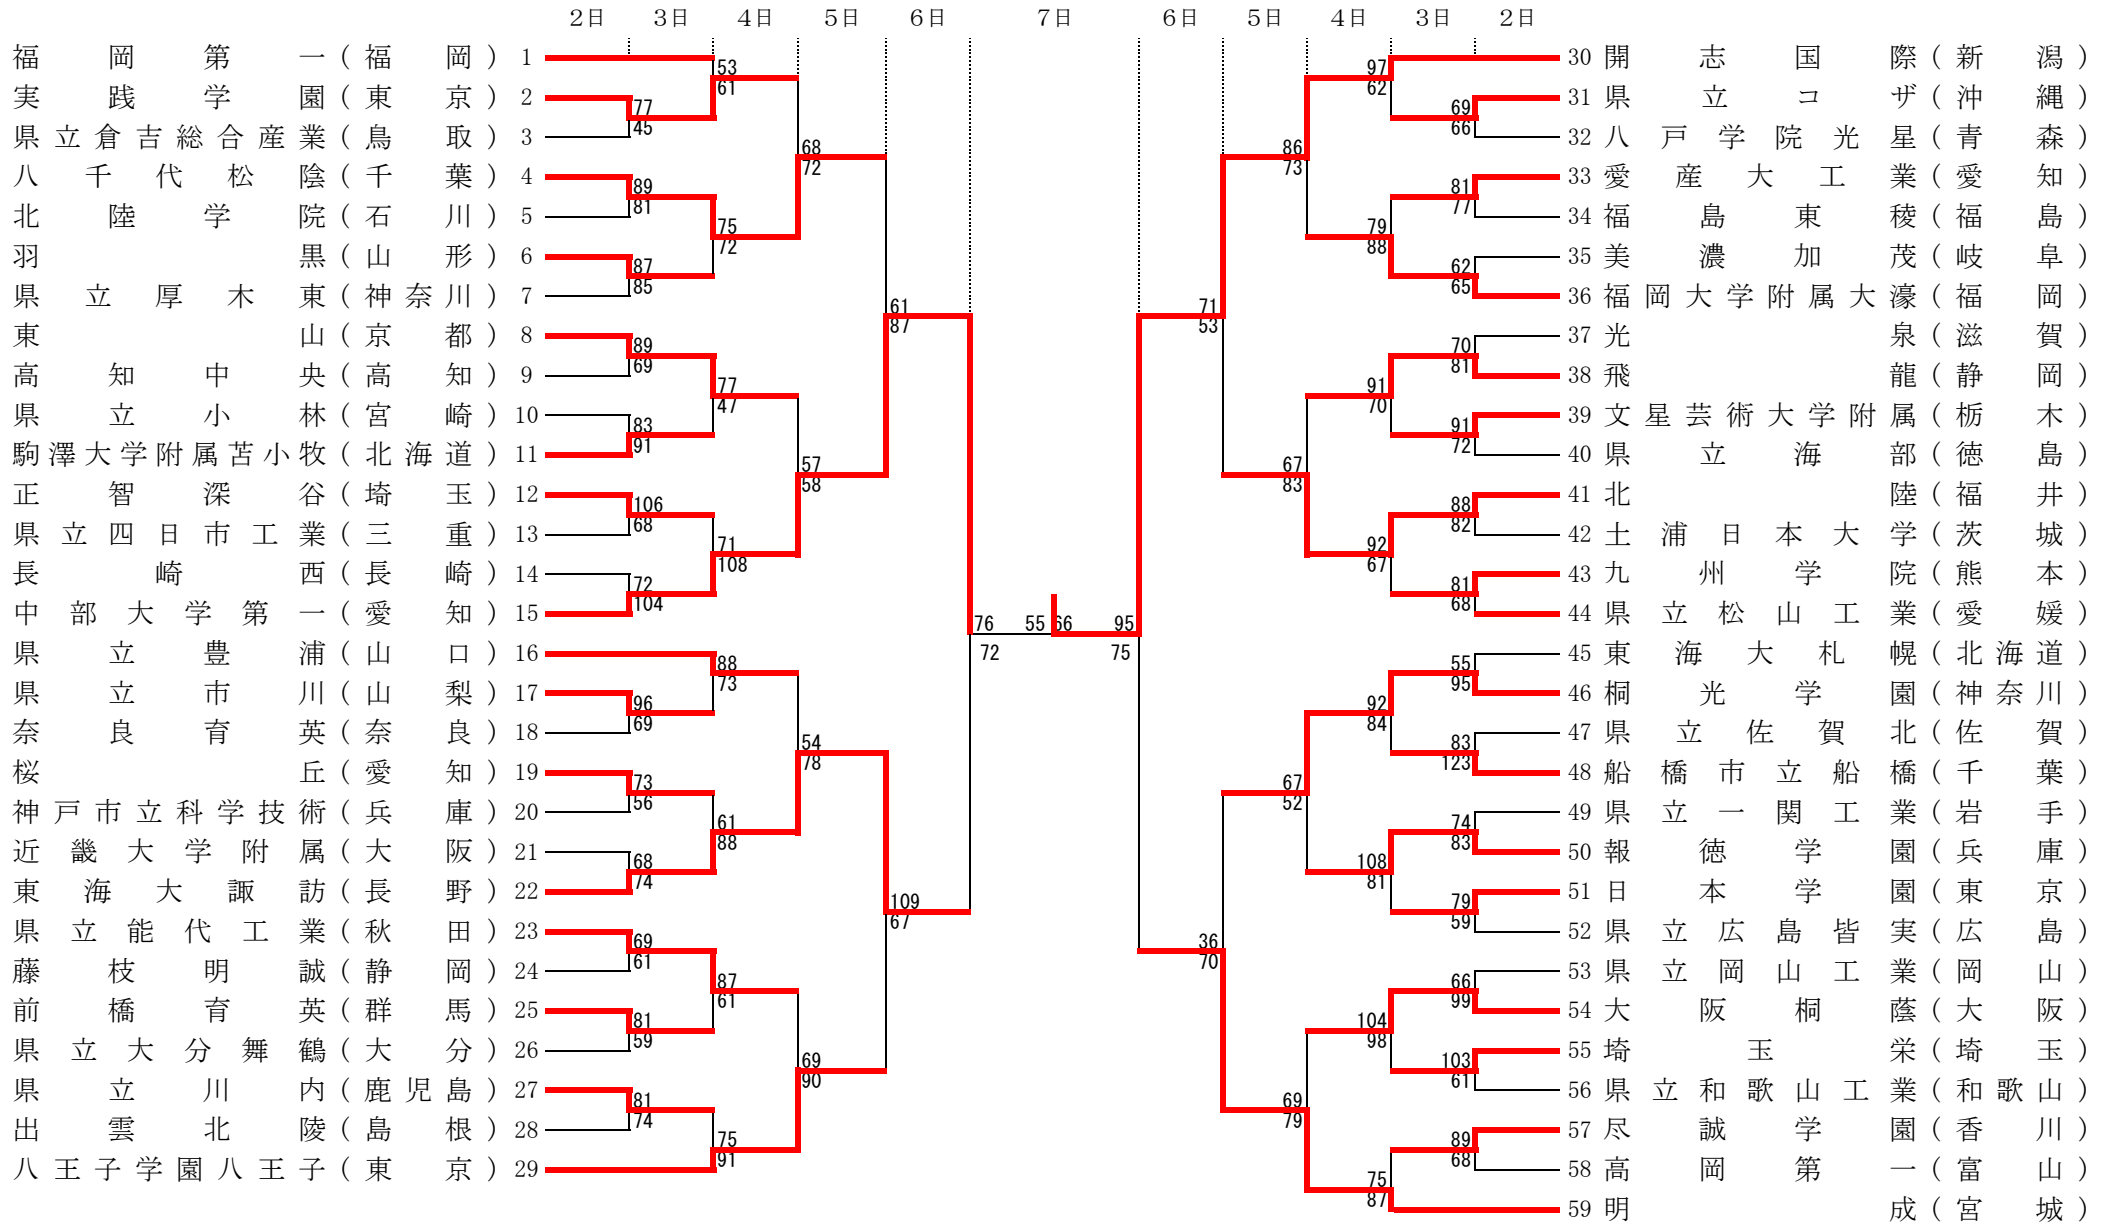

男子

平成30年度全国高等学校総合体育大会バスケットボール競技大会

A・B・C・D・L--- 一宮市総合体育館

I・J----- ドルフィンズアリーナ

試合開始予定時刻

	第1試合	第2試合	第3試合	第4試合	第5試合
8月2(木)	9:30~	11:10~	12:50~	14:30~	16:10~
8月3日(金)~8月5日(日)	10:00~	11:40~	13:20~	15:00~	
8月6日(月)	10:00~	11:40~			
8月7日(火)	10:00~				

女子

平成30年度全国高等学校総合体育大会バスケットボール競技大会

試合開始予定時刻

	第1試合	第2試合	第3試合	第4試合	第5試合
8月2(木)	9:30~	11:10~	12:50~	14:30~	16:10~
8月3日(金)~8月5日(日)	10:00~	11:40~	13:20~	15:00~	
8月6日(月)	13:00~	14:40~			
8月7日(火)	14:00~				

E・F・G・H・M--- パークアリーナ小牧  
 J・K----- ドルフィンズアリーナ