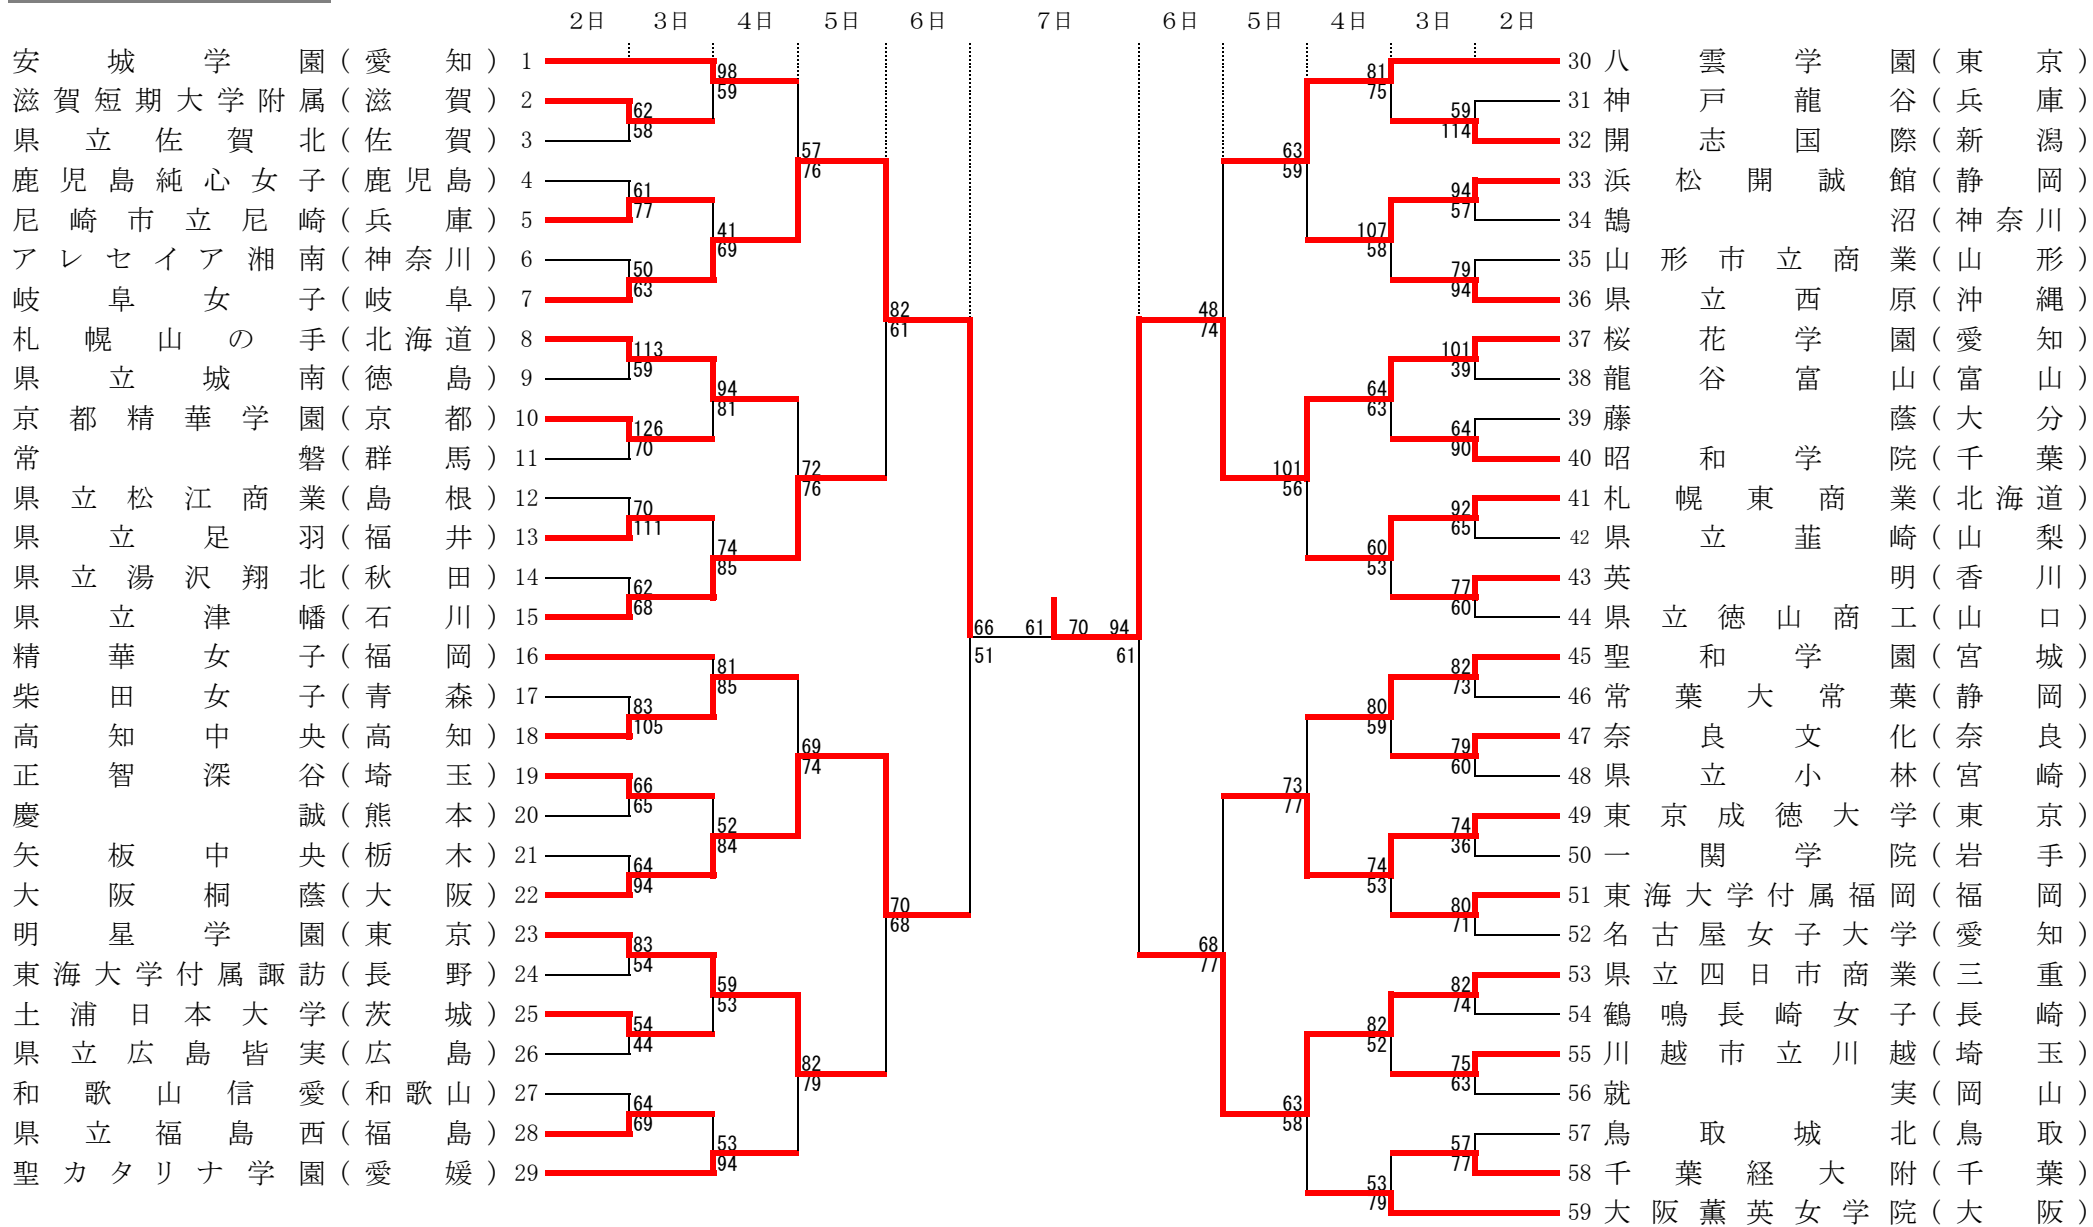

男子

平成30年度全国高等学校総合体育大会バスケットボール競技大会

A・B・C・D・L--- 一宮市総合体育館

I・J----- ドルフィンズアリーナ

試合開始予定時刻

	第1試合	第2試合	第3試合	第4試合	第5試合
8月2(木)	9:30~	11:10~	12:50~	14:30~	16:10~
8月3日(金)~8月5日(日)	10:00~	11:40~	13:20~	15:00~	
8月6日(月)	10:00~	11:40~			
8月7日(火)	10:00~				

女子

平成30年度全国高等学校総合体育大会バスケットボール競技大会

試合開始予定時刻

	第1試合	第2試合	第3試合	第4試合	第5試合
8月2(木)	9:30~	11:10~	12:50~	14:30~	16:10~
8月3日(金)~8月5日(日)	10:00~	11:40~	13:20~	15:00~	
8月6日(月)	13:00~	14:40~			
8月7日(火)	14:00~				

E・F・G・H・M--- パークアリーナ小牧  
 J・K----- ドルフィンズアリーナ