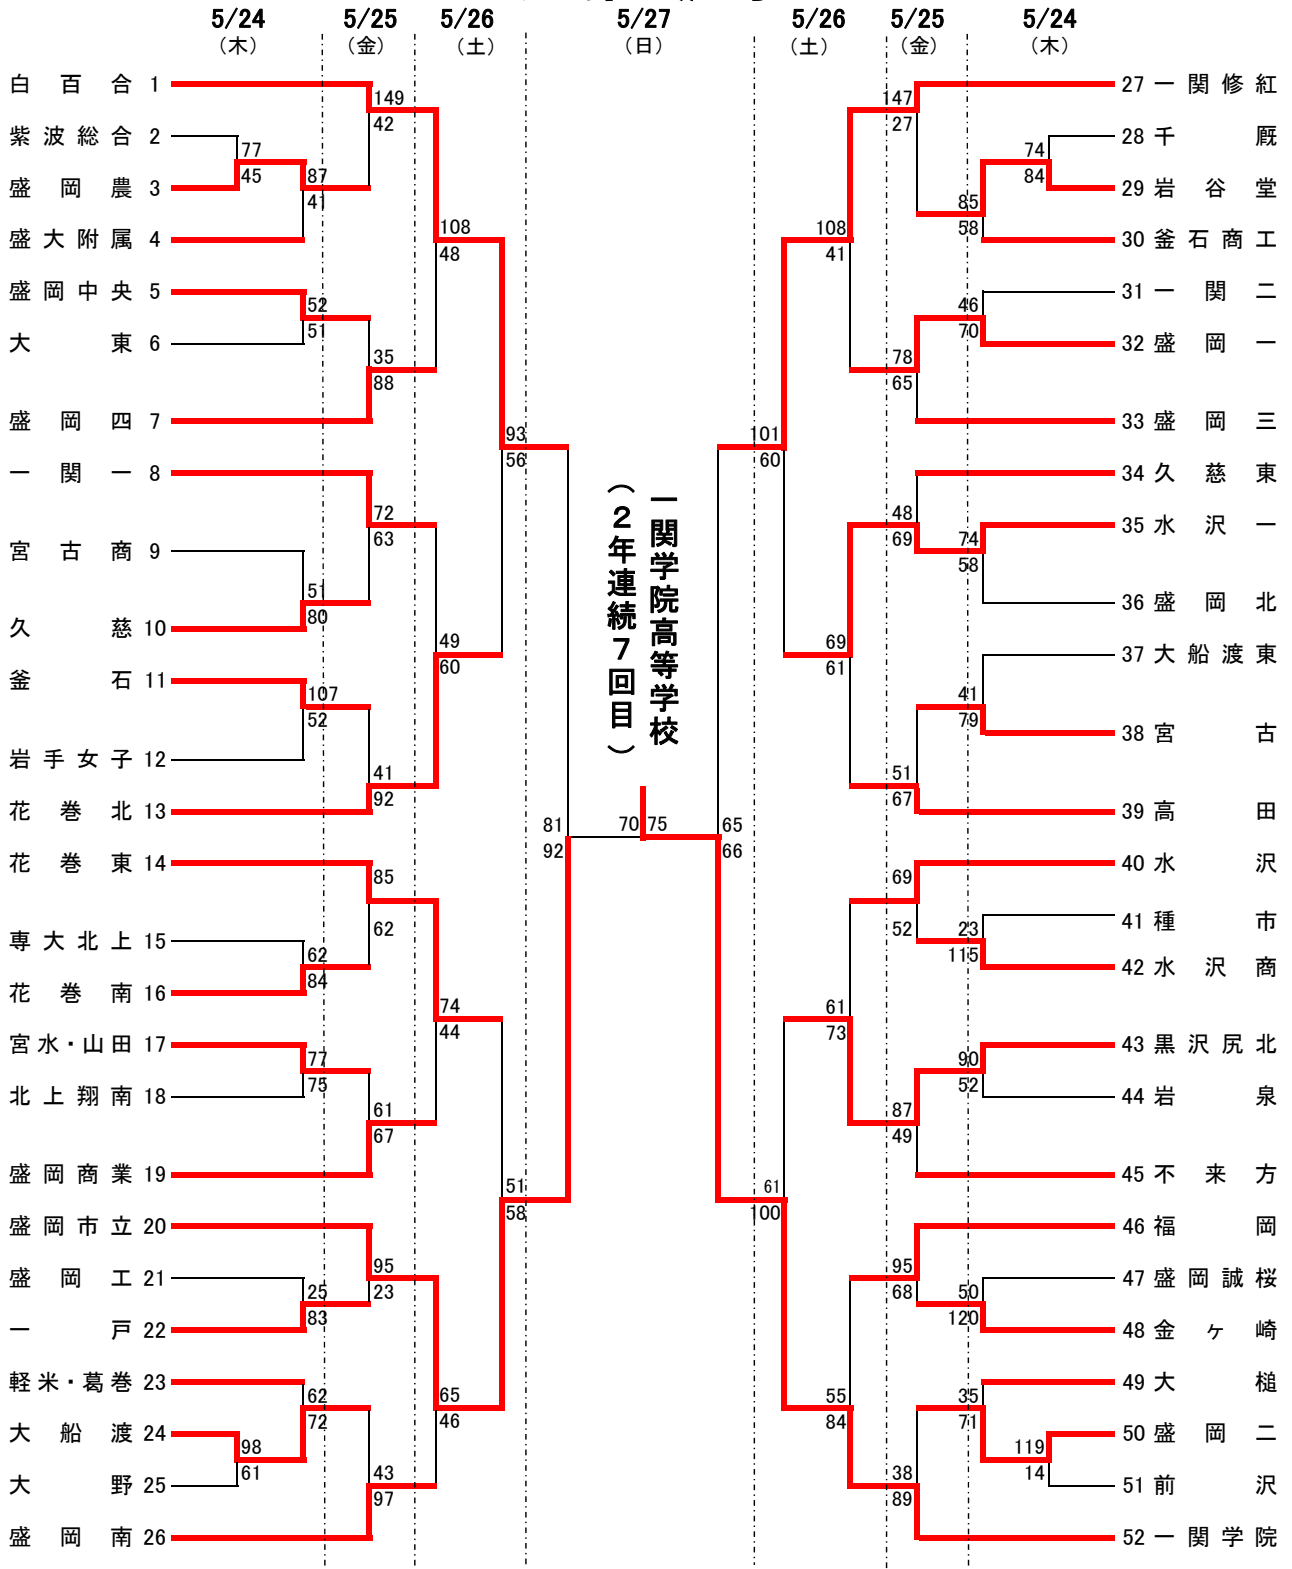

第70回岩手県高等学校総合体育大会バスケットボール競技 1部女子

A・B・C・D	奥州市総合体育館
E・F	江刺中央体育館
G・H	江刺西体育館
I・J・K	北上総合体育館