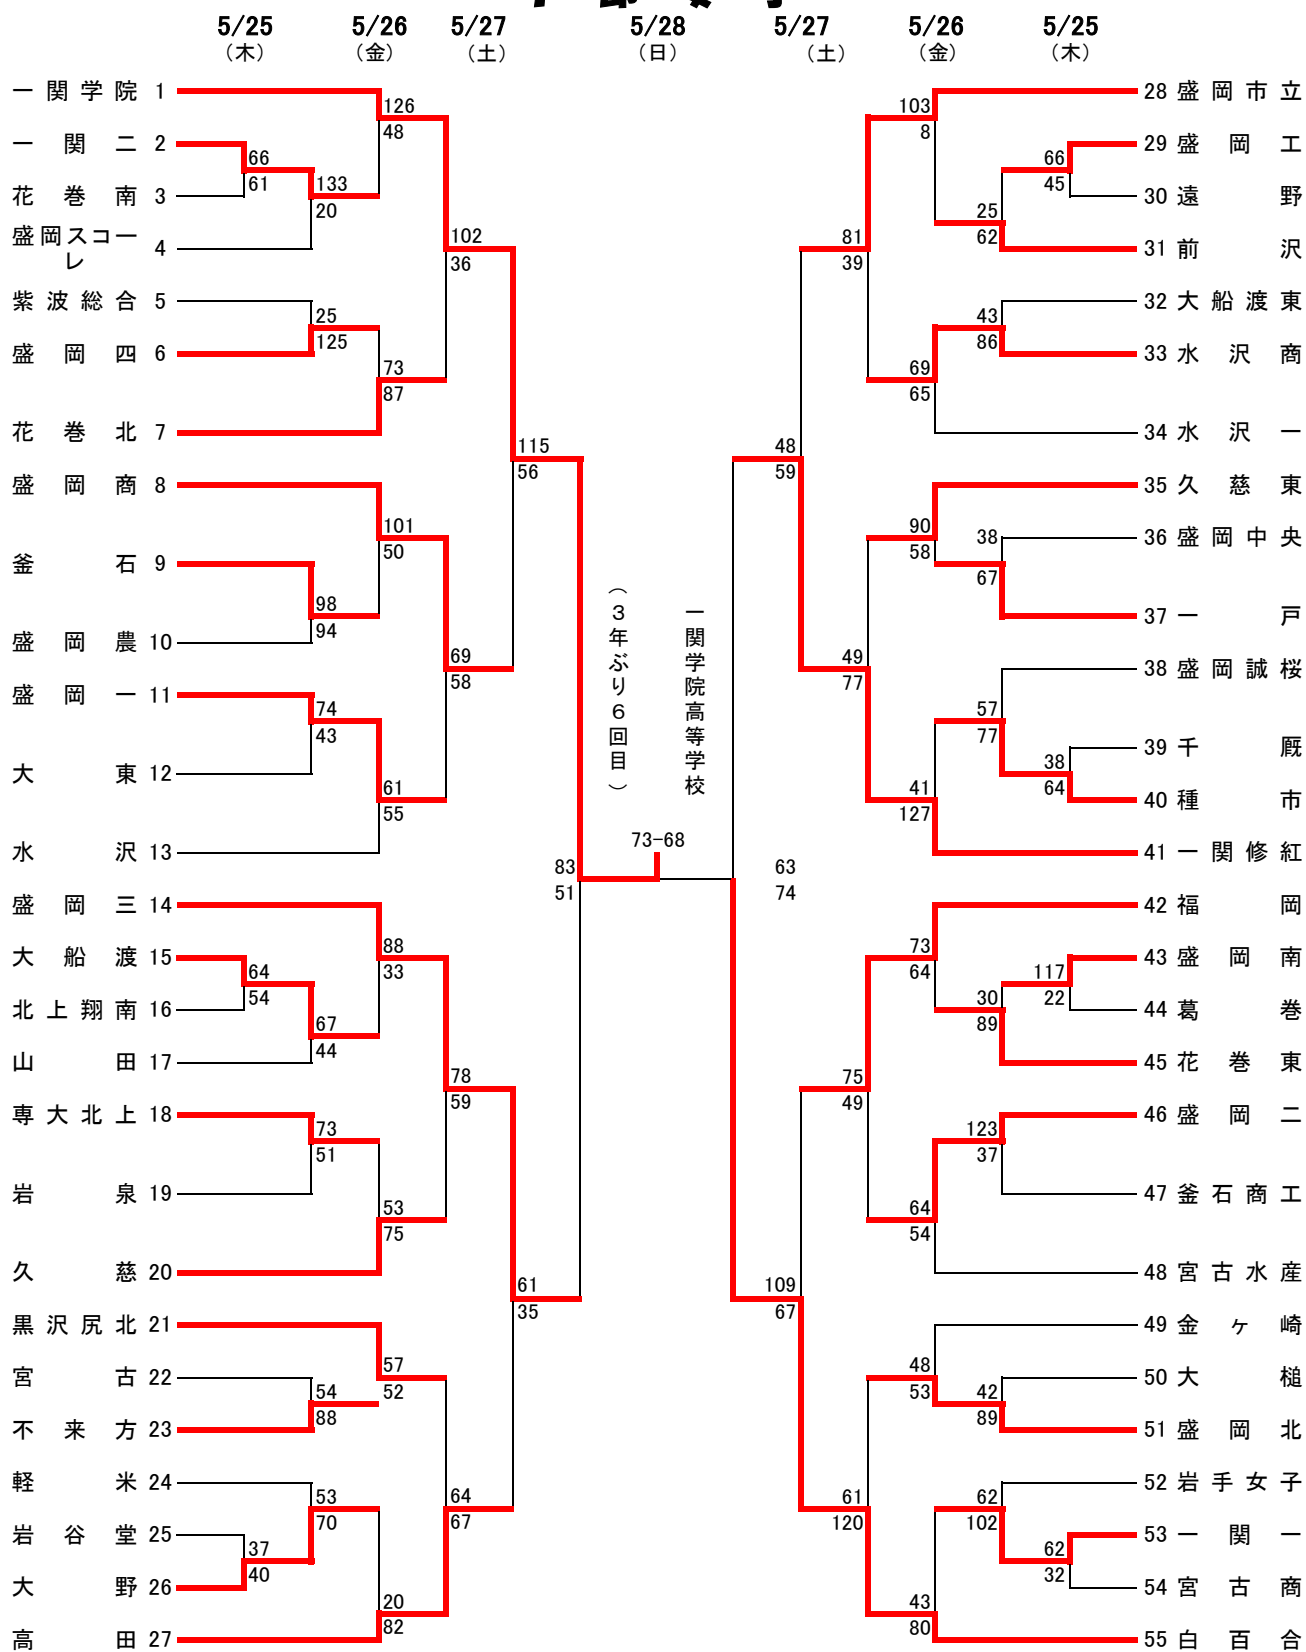

第69回岩手県高等学校総合体育大会バスケットボール競技 1部女子

A・B・C・D	奥州市総合体育館
E・F	江刺中央体育館
G・H	江刺西体育館
I・J・K	北上総合体育館