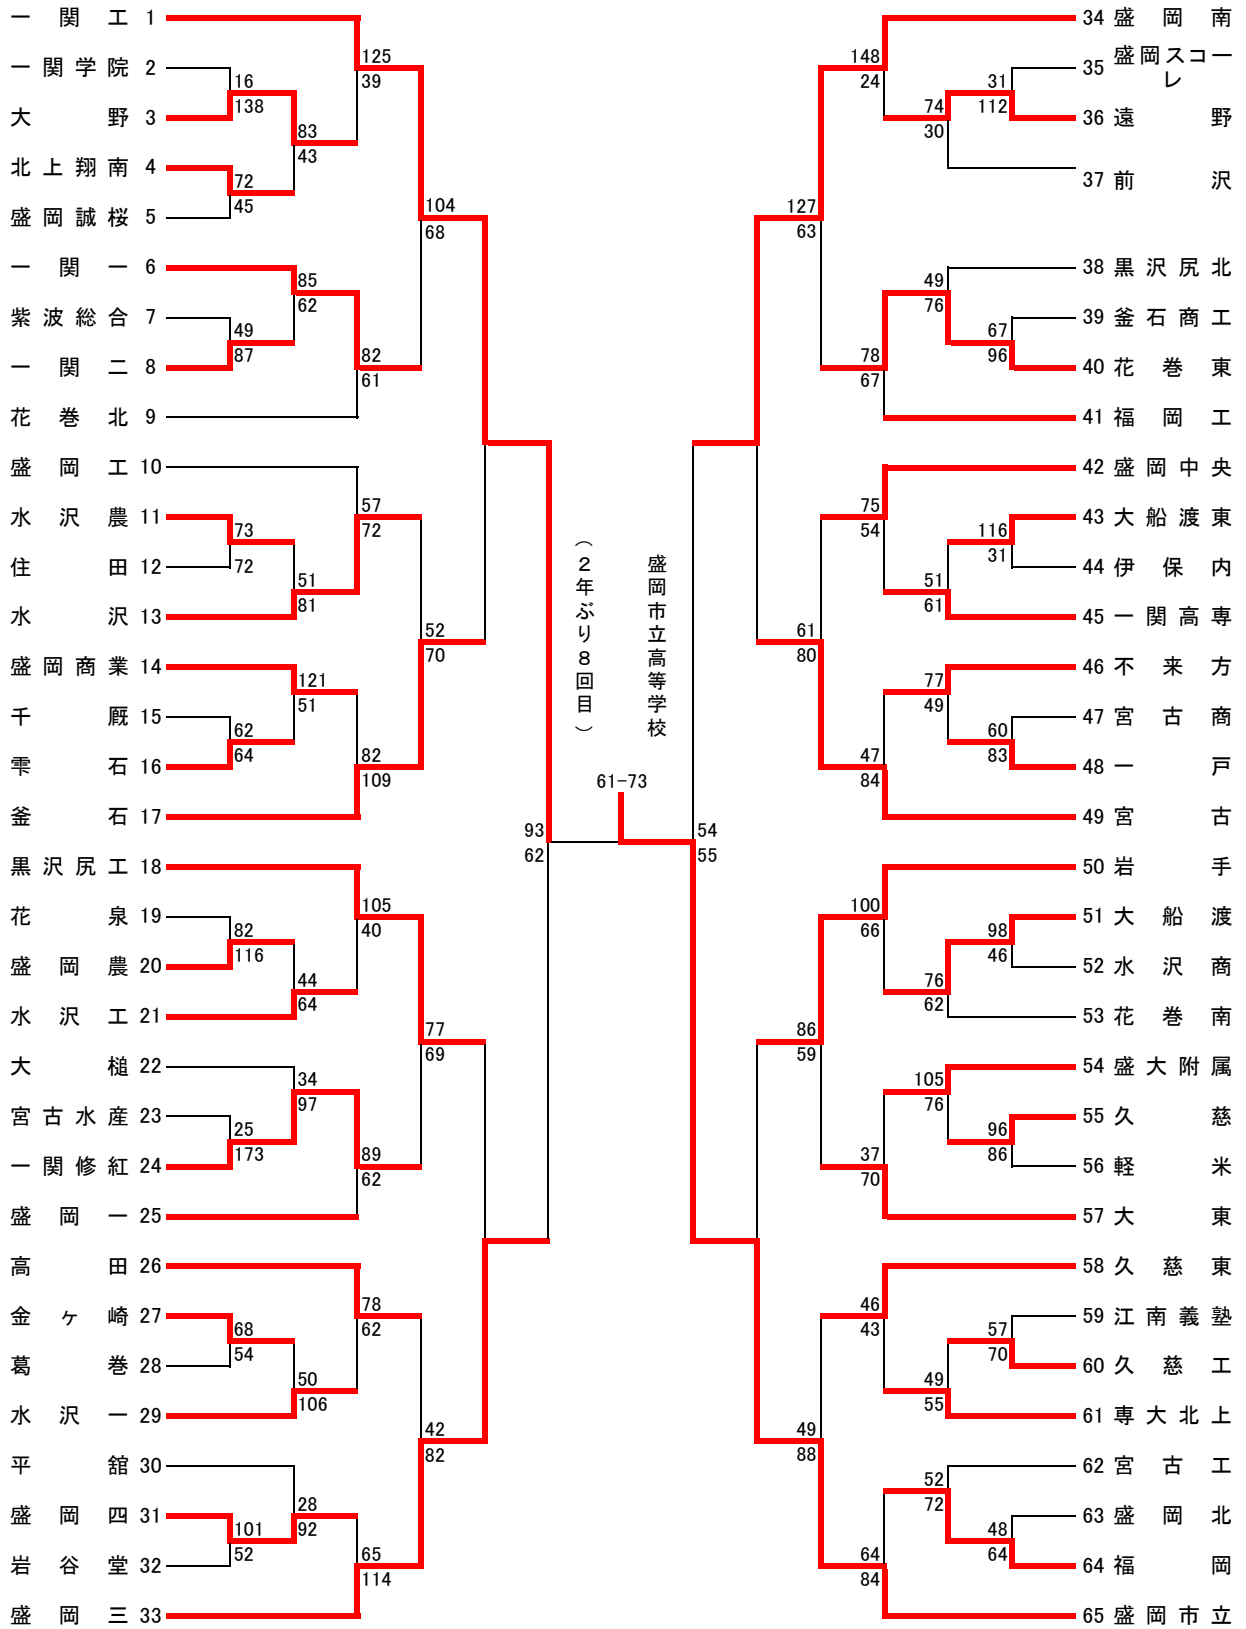

第69回岩手県高等学校総合体育大会バスケットボール競技 1部男子

A・B・C・D	奥州市総合体育館
E・F	江刺中央体育館
G・H	江刺西体育館
I・J・K	北上総合体育館