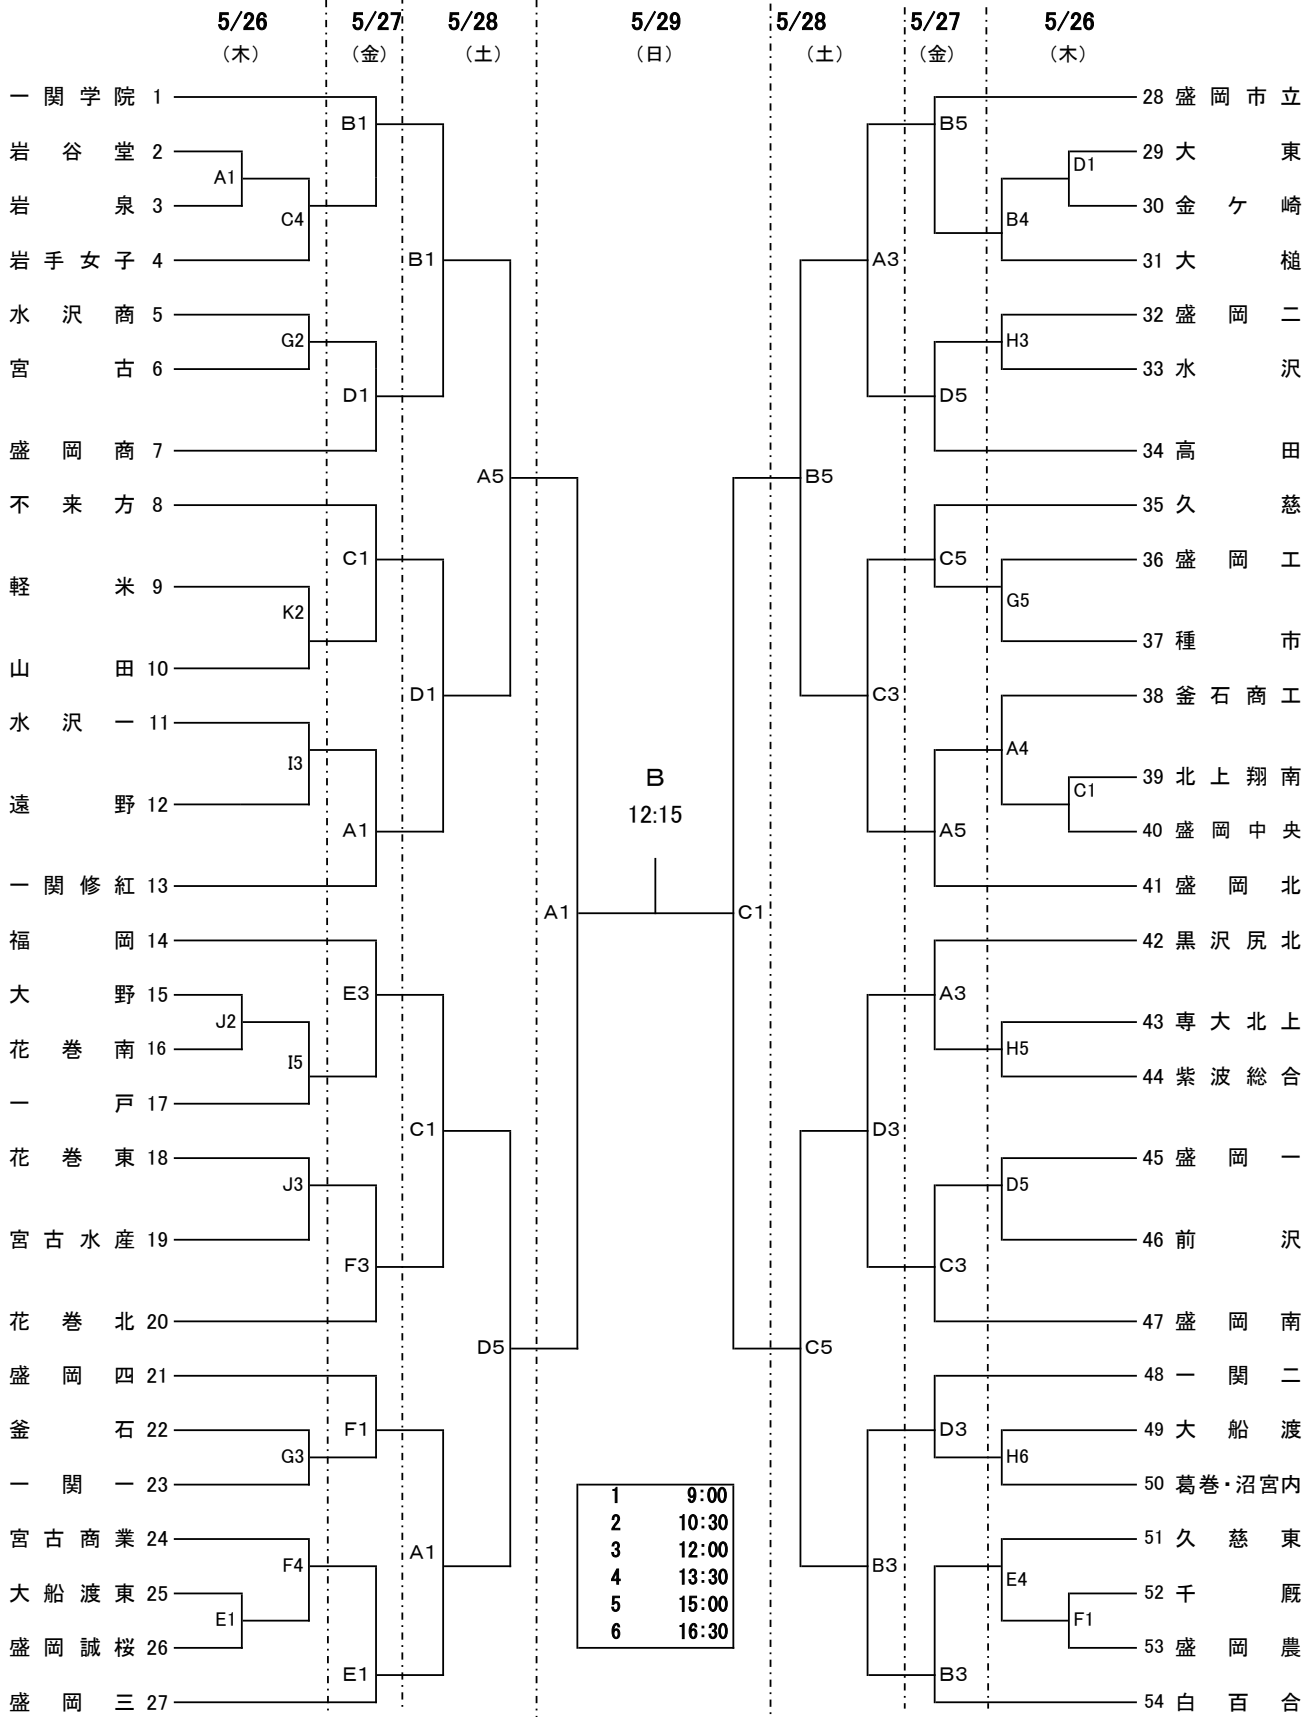

第68回岩手県高等学校総合体育大会バスケットボール競技

1部女子

1	9:00
2	10:30
3	12:00
4	13:30
5	15:00
6	16:30

A・B・C・D	奥州市総合体育館
E・F	江刺中央体育館
G・H	江刺西体育館
I・J・K	北上総合体育館