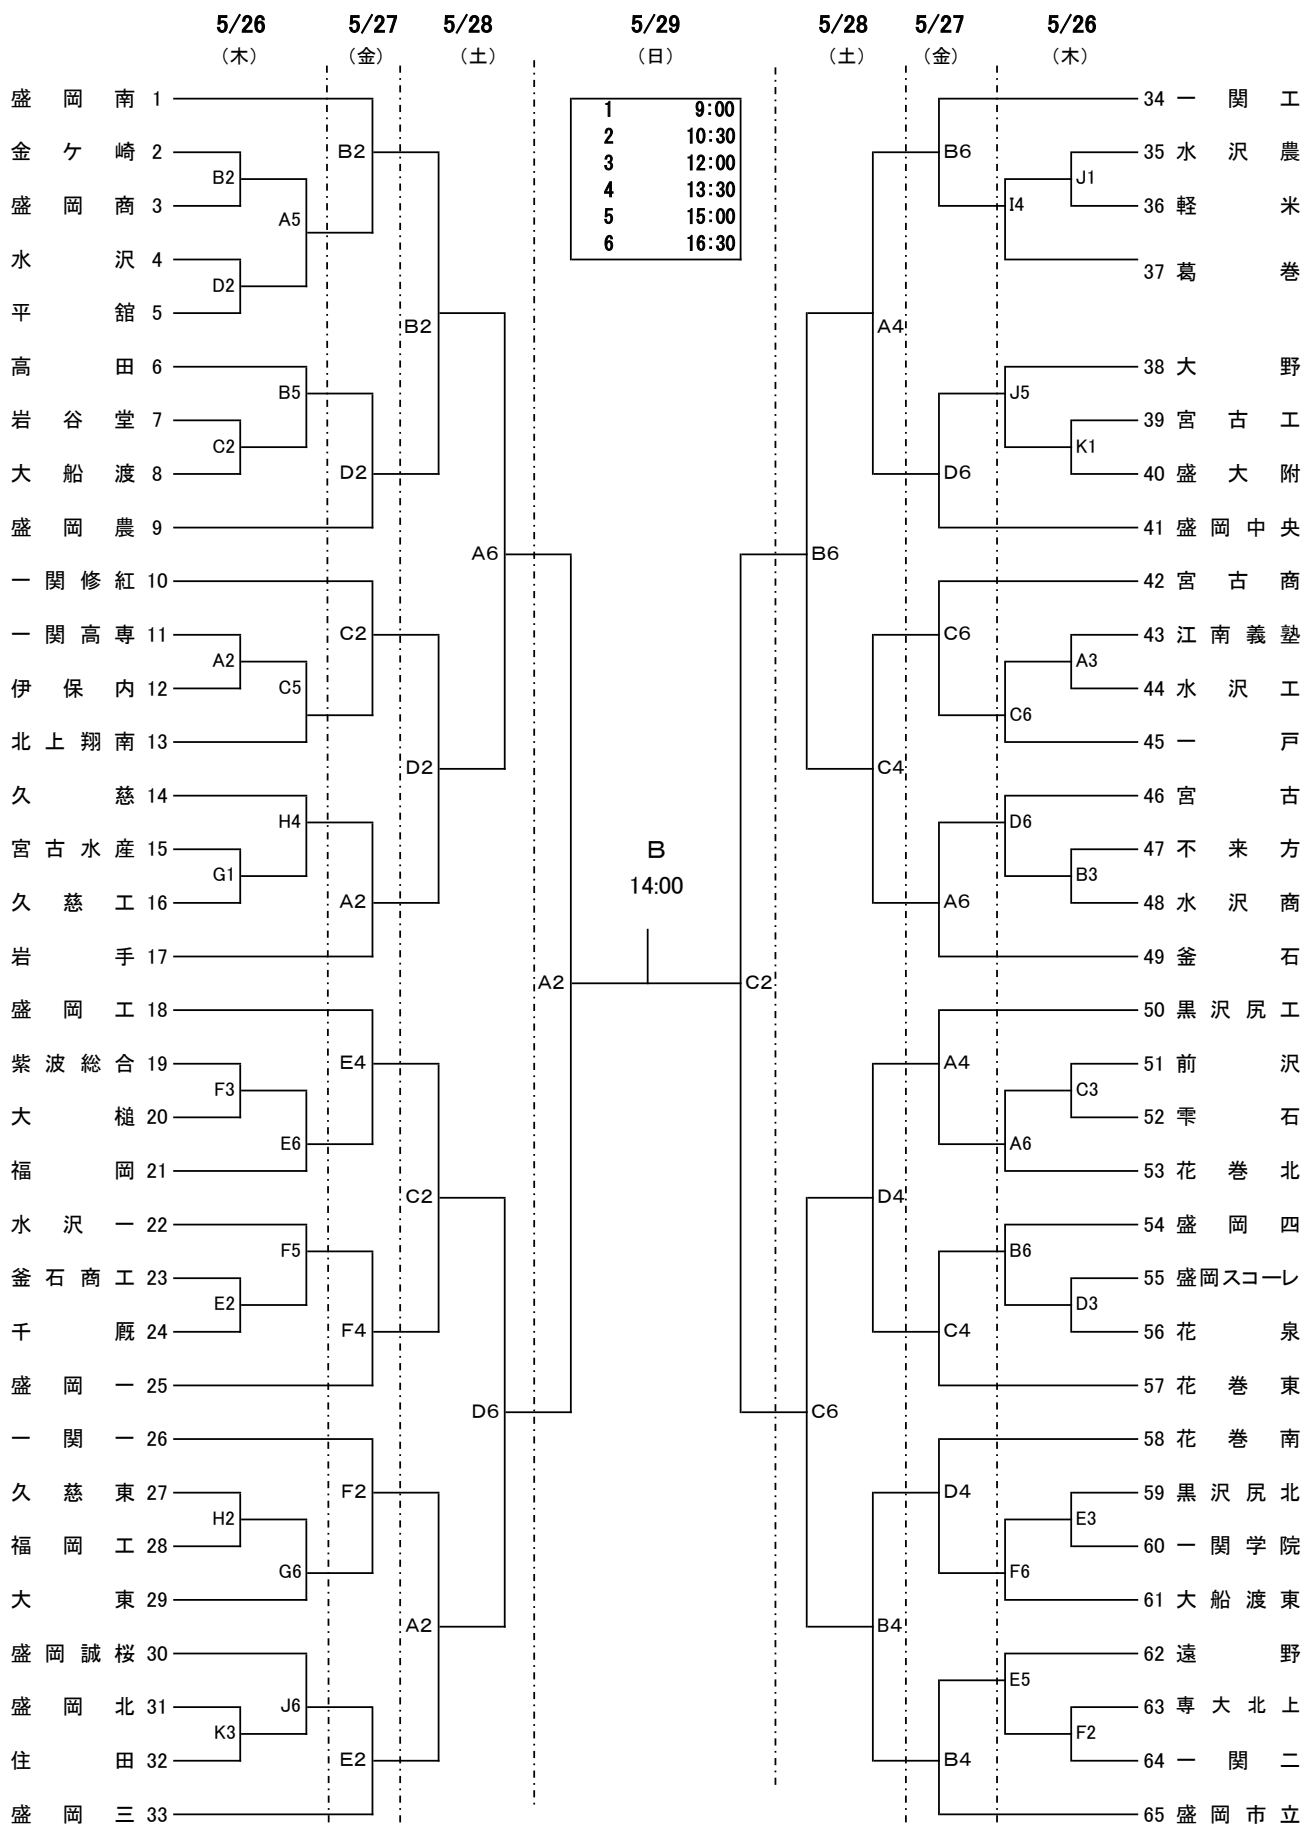

# 第68回岩手県高等学校総合体育大会バスケットボール競技

## 1部男子

A・B・C・D	奥州市総合体育館
E・F	江刺中央体育館
G・H	江刺西体育館
I・J・K	北上総合体育館