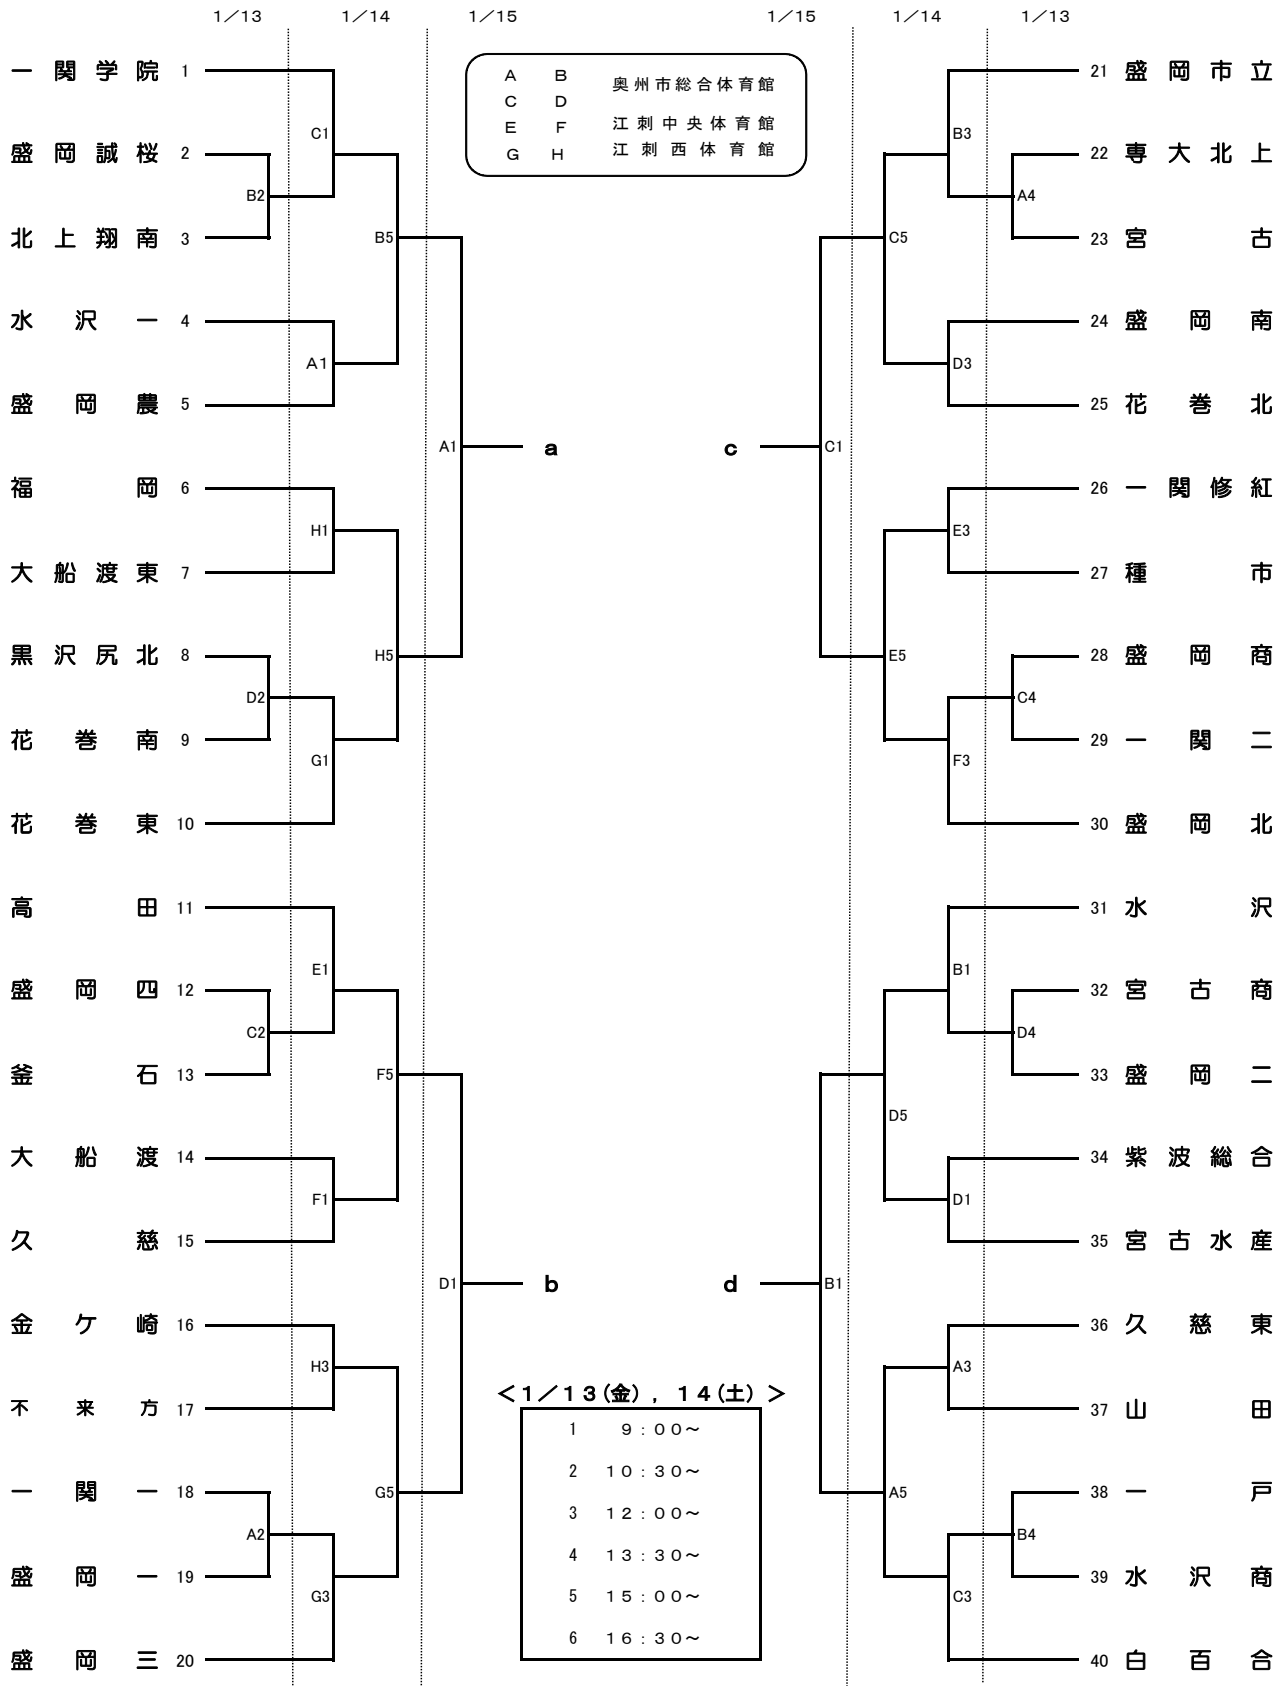

第62回岩手県高等学校新人バスケットボール大会 一部女子

1/15 日)	ブロック決勝		順位決定リーグ	
	9:30~ 女子	11:00~ 男子	13:00~ 女子	14:30~ 男子
Aコート	aブロック決勝	Aブロック決勝	a-b	A-B
Bコート	dブロック決勝	Dブロック決勝	c-d	C-D
Cコート	eブロック決勝	Eブロック決勝	c-d	C-D
Dコート	bブロック決勝	Bブロック決勝	c-d	C-D

1/16 月)	順位決定リーグ			
	9:30~ 女子	11:00~ 男子	13:00~ 女子	14:30~ 男子
Aコート	cd勝-ab負	CD勝-AB負	ab勝-cd勝	AB勝-CD勝
Bコート				
Cコート	cd負-ab勝	CD負-AB勝	ab負-cd負	AB負-CD負
Dコート				