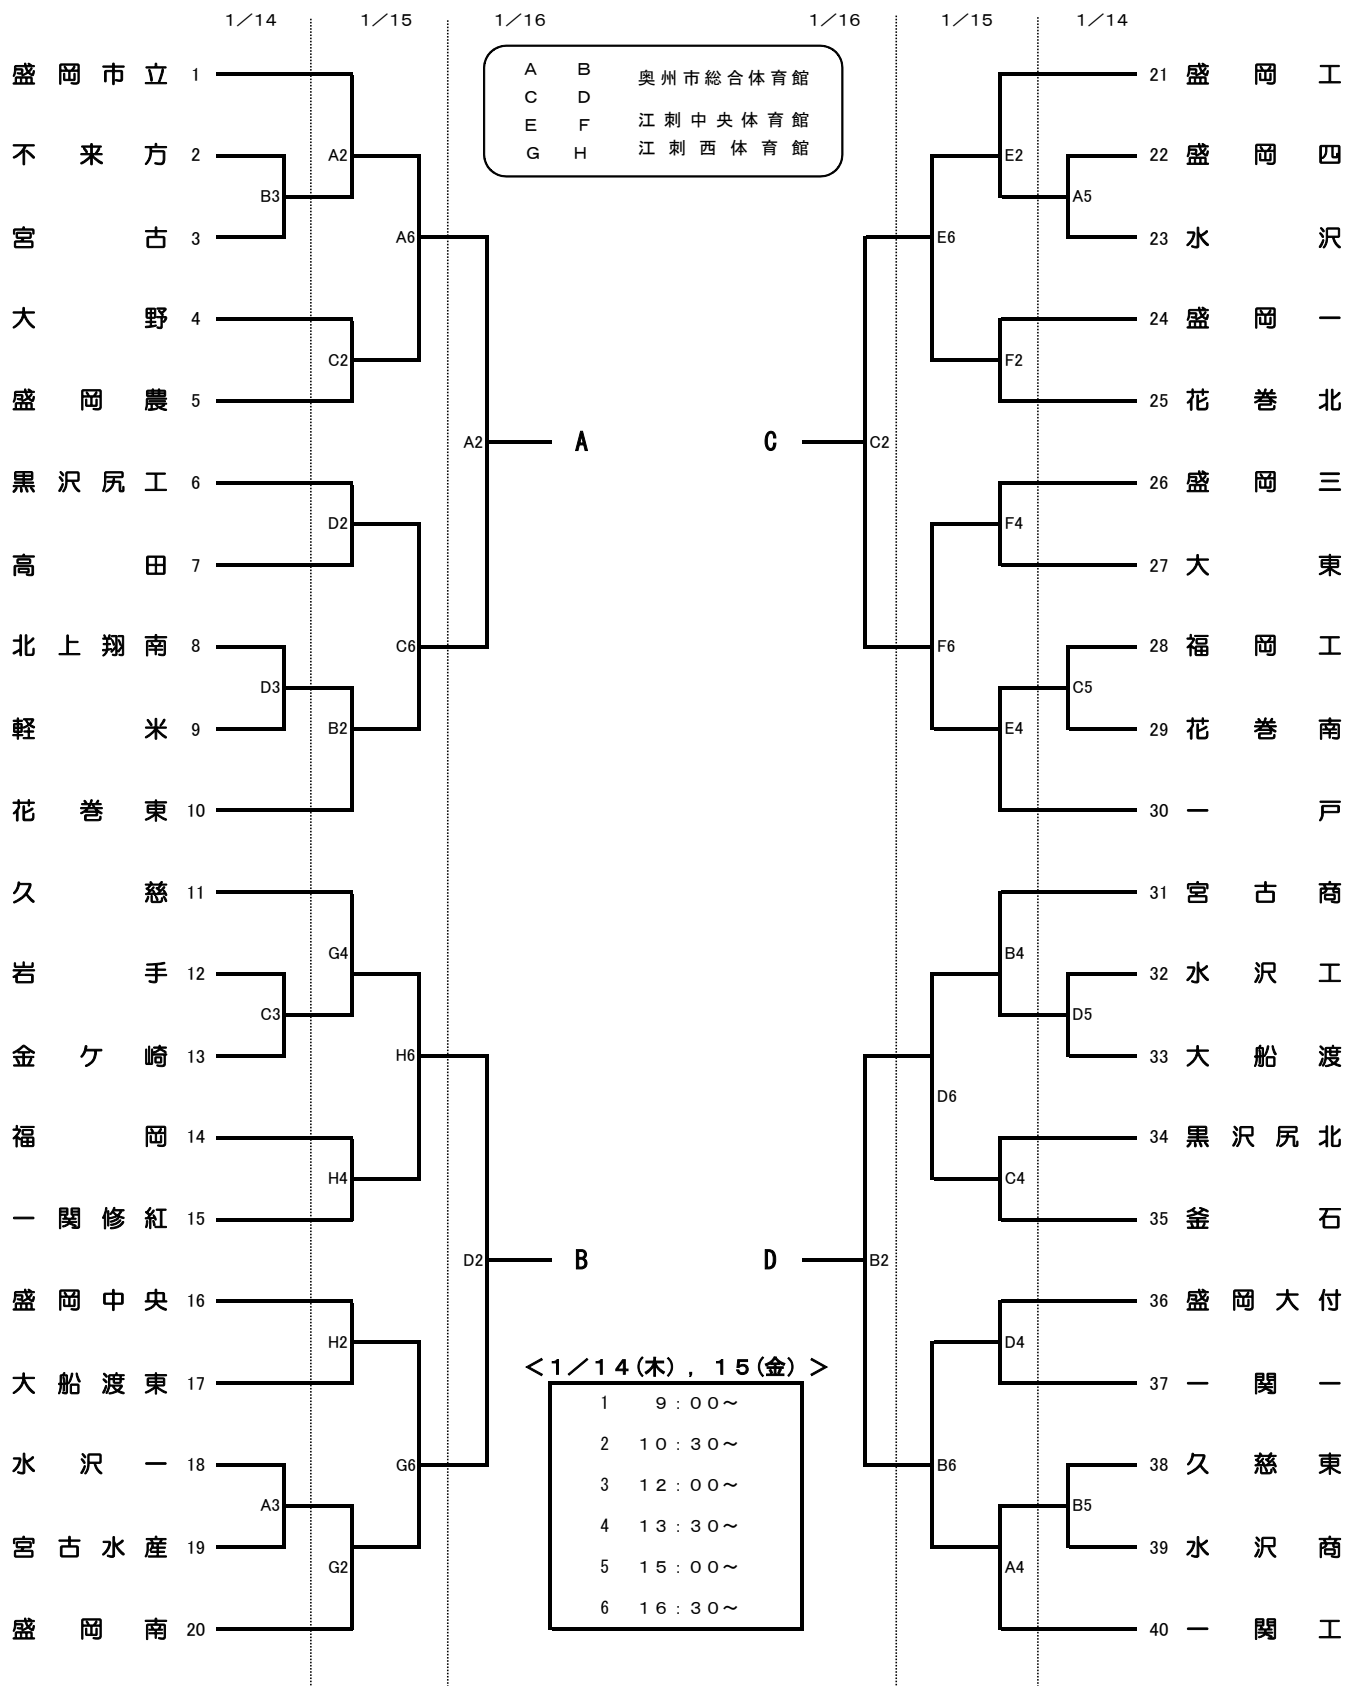

第61回岩手県高等学校新人バスケットボール大会 一部男子

1/16 (土)	7ブロック決勝		順位決定リーグ	
	9:30~ 女子	11:00~ 男子	13:00~ 女子	14:30~ 男子
Aコート	d7ブロック決勝	D7ブロック決勝	a-b	A-B
Bコート	a7ブロック決勝	A7ブロック決勝		
Cコート	c7ブロック決勝	C7ブロック決勝	c-d	C-D
Dコート	b7ブロック決勝	B7ブロック決勝		

1/17 (日)	順位決定リーグ			
	9:30~ 女子	11:00~ 男子	13:00~ 女子	14:30~ 男子
Aコート	cd勝-ab負	CD勝-AB負	ab勝-cd勝	AB勝-CD勝
Bコート				
Cコート	cd負-ab勝	CD負-AB勝	ab負-cd負	AB負-CD負
Dコート				