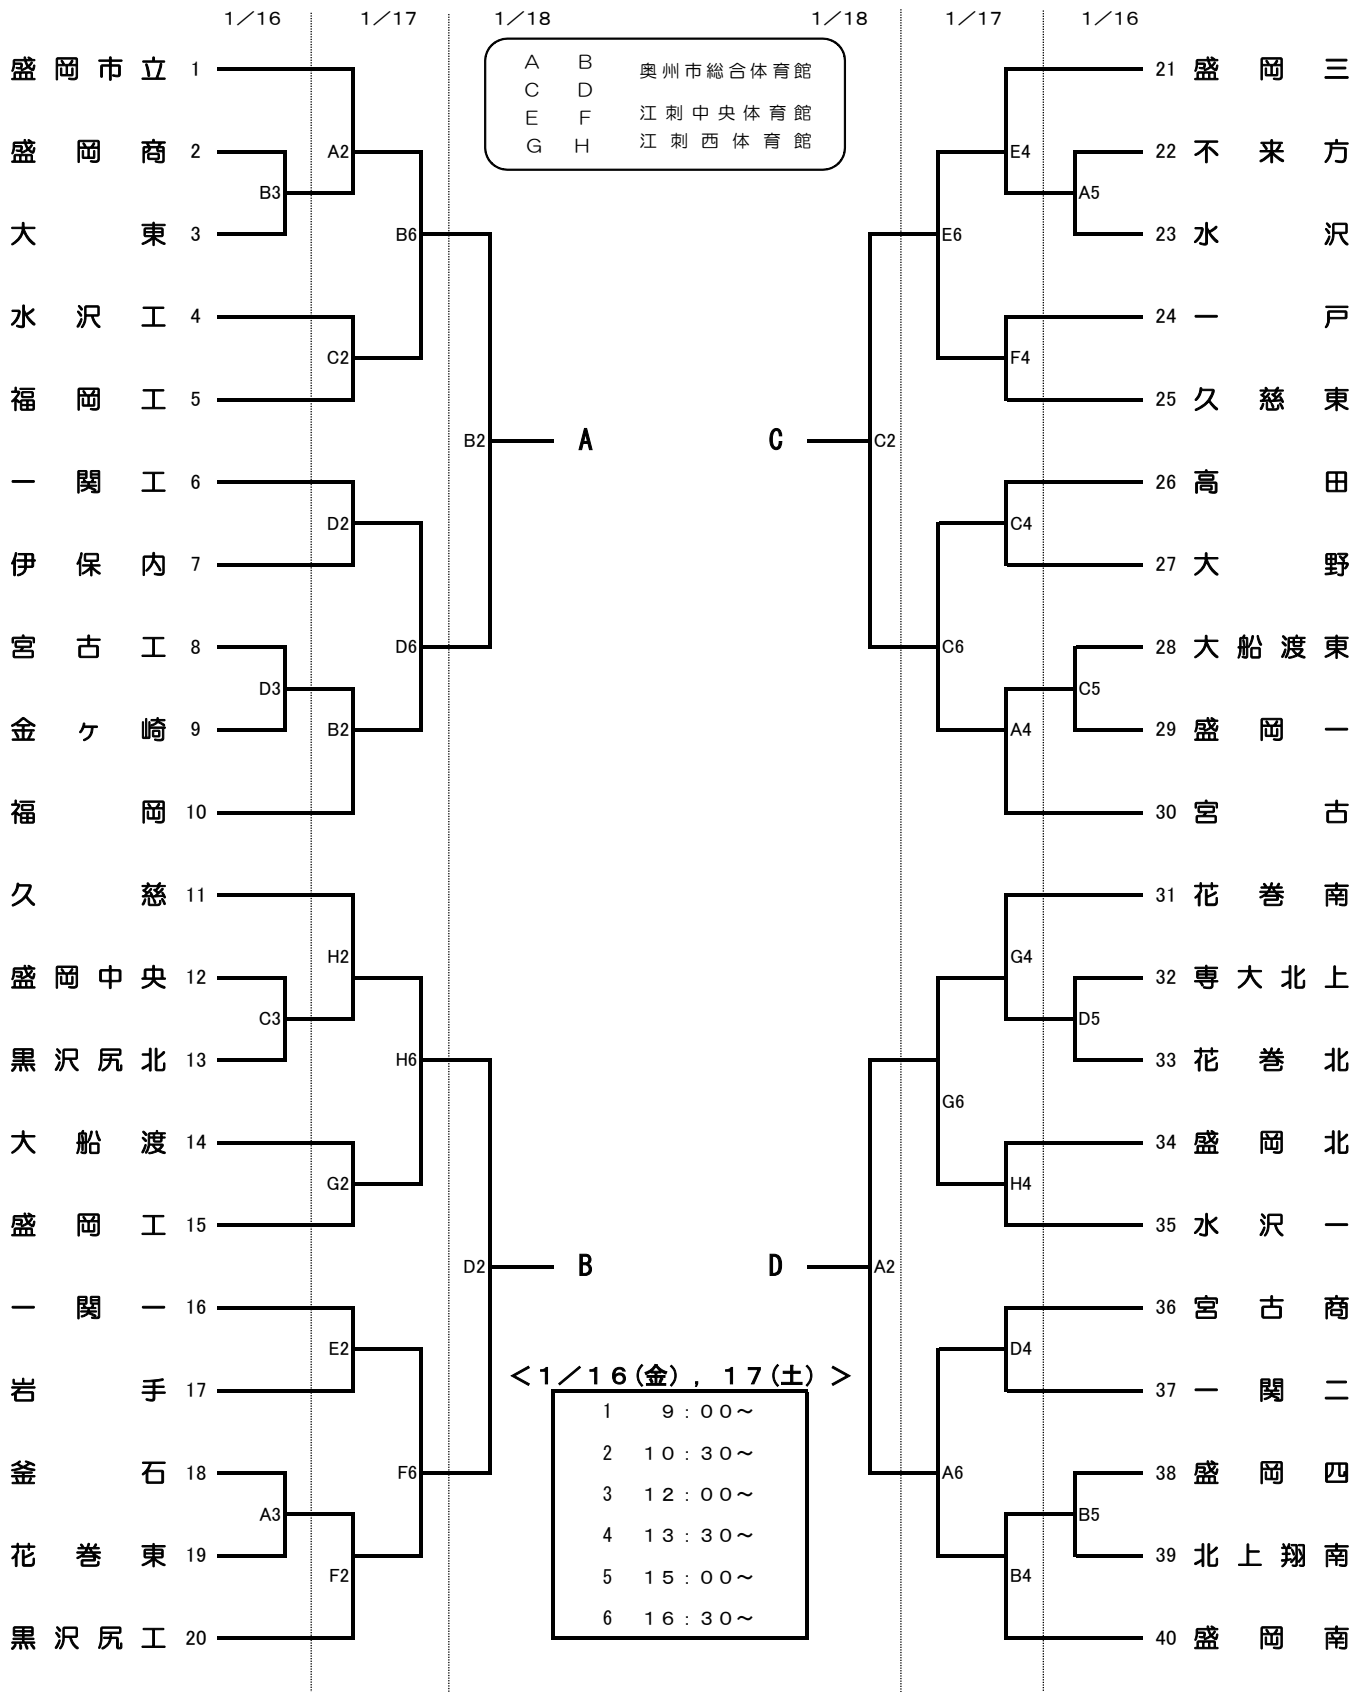

第60回岩手県高等学校新人バスケットボール大会 一部男子

1/18 (日)	ブロック決勝		順位決定リーグ		1/19 (月)	順位決定リーグ			
	9:30~	11:00~	13:00~	14:30~		9:30~	11:00~	13:00~	14:30~
	女子	男子	女子	男子	女子	男子	女子	男子	
Aコート	dブロック決勝	Dブロック決勝	a-b	A-B	Aコート	cd勝-ab負	CD勝-AB負	ab勝-cd勝	AB勝-CD勝
Bコート	aブロック決勝	Aブロック決勝			Bコート				
Cコート	eブロック決勝	Eブロック決勝	c-d	C-D	Cコート	cd負-ab勝	CD負-AB勝	ab負-cd負	AB負-CD負
Dコート	bブロック決勝	Bブロック決勝			Dコート				

第60回岩手県高等学校新人バスケットボール大会 一部女子

1/18 (日)	ブロック決勝		順位決定リーグ		1/19 (月)	順位決定リーグ			
	9:30~ 女子	11:00~ 男子	13:00~ 女子	14:30~ 男子		9:30~ 女子	11:00~ 男子	13:00~ 女子	14:30~ 男子
Aコート	dブロック決勝	Dブロック決勝	a-b	A-B	Aコート	cd勝-ab負	CD勝-AB負	ab勝-cd勝	AB勝-CD勝
Bコート	aブロック決勝	Aブロック決勝	c-d	C-D	Bコート	cd負-ab勝	CD負-AB勝	ab負-cd負	AB負-CD負
Cコート	eブロック決勝	Eブロック決勝			Cコート				
Dコート	bブロック決勝	Bブロック決勝			Dコート				

1/18 (日)	ブロック決勝		順位決定リーグ	
	9:30~	11:00~	13:00~	14:30~
	女子	男子	女子	男子
Aコート	dブロック決勝	Dブロック決勝	a-b	A-B
Bコート	aブロック決勝	Aブロック決勝		
Cコート	cブロック決勝	Cブロック決勝	c-d	C-D
Dコート	bブロック決勝	Bブロック決勝		

1/19 (月)	順位決定リーグ			
	9:30~	11:00~	13:00~	14:30~
	女子	男子	女子	男子
Aコート	cd勝-ab負	CD勝-AB負	ab勝-cd勝	AB勝-CD勝
Bコート				
Cコート	cd負-ab勝	CD負-AB勝	ab負-cd負	AB負-CD負
Dコート				