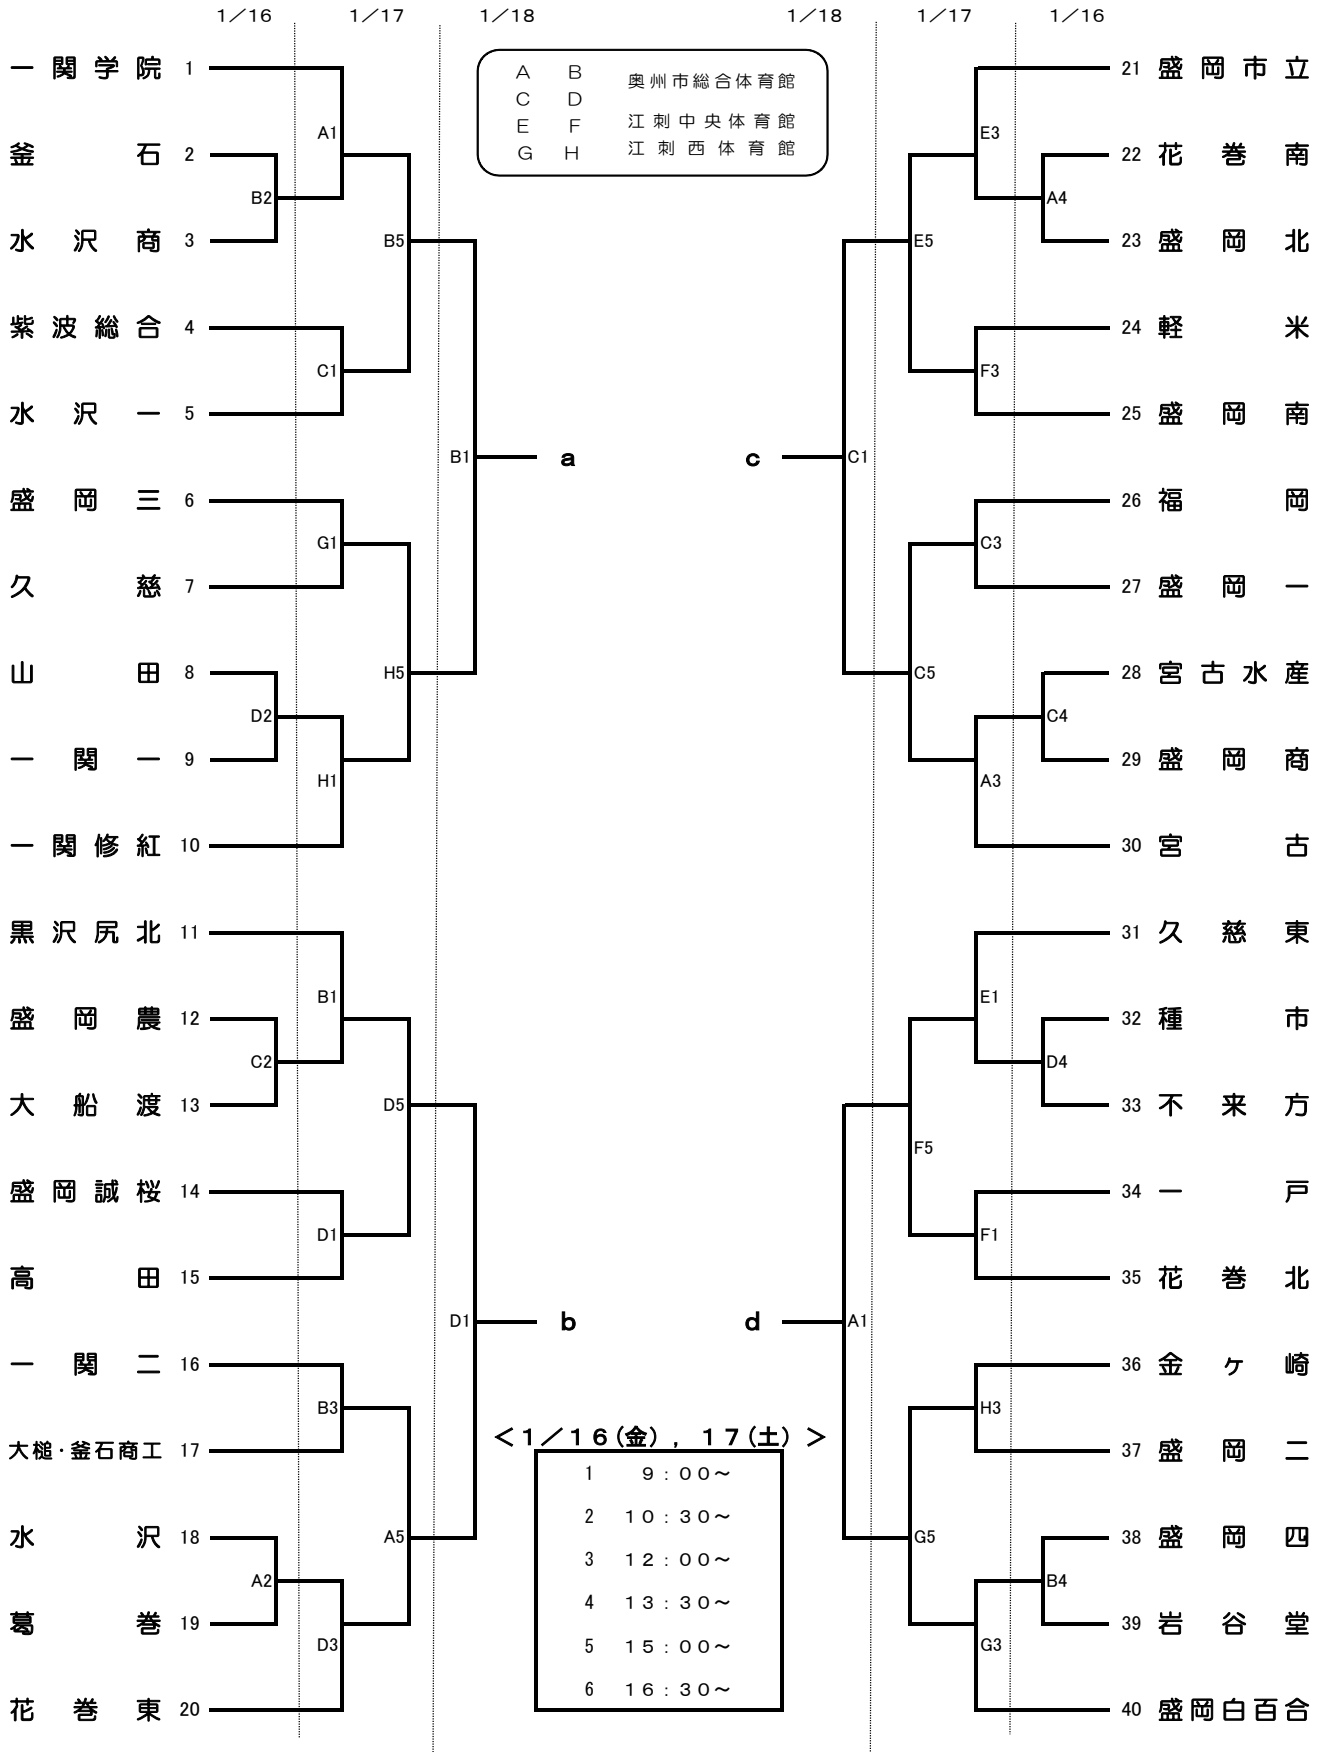

第60回岩手県高等学校新人バスケットボール大会 一部男子

1/18 (日)	ブロック決勝		順位決定リーグ		1/19 (月)	順位決定リーグ			
	9:30~	11:00~	13:00~	14:30~		9:30~	11:00~	13:00~	14:30~
	女子	男子	女子	男子	女子	男子	女子	男子	
Aコート	dブロック決勝	Dブロック決勝	a-b	A-B	Aコート	cd勝-ab負	CD勝-AB負	ab勝-cd勝	AB勝-CD勝
Bコート	aブロック決勝	Aブロック決勝			Bコート				
Cコート	eブロック決勝	Eブロック決勝	c-d	C-D	Cコート	cd負-ab勝	CD負-AB勝	ab負-cd負	AB負-CD負
Dコート	bブロック決勝	Bブロック決勝			Dコート				

第60回岩手県高等学校新人バスケットボール大会 一部女子

1/18 (日)	ブロック決勝		順位決定リーグ		1/19 (月)	順位決定リーグ			
	9:30~ 女子	11:00~ 男子	13:00~ 女子	14:30~ 男子		9:30~ 女子	11:00~ 男子	13:00~ 女子	14:30~ 男子
Aコート	dブロック決勝	Dブロック決勝	a-b	A-B	Aコート	cd勝-ab負	CD勝-AB負	ab勝-cd勝	AB勝-CD勝
Bコート	aブロック決勝	Aブロック決勝	c-d	C-D	Bコート	cd負-ab勝	CD負-AB勝	ab負-cd負	AB負-CD負
Cコート	eブロック決勝	Eブロック決勝			Cコート				
Dコート	bブロック決勝	Bブロック決勝			Dコート				

1/18 (日)	ブロック決勝		順位決定リーグ	
	9:30~	11:00~	13:00~	14:30~
	女子	男子	女子	男子
Aコート	dブロック決勝	Dブロック決勝	a-b	A-B
Bコート	aブロック決勝	Aブロック決勝		
Cコート	cブロック決勝	Cブロック決勝	c-d	C-D
Dコート	bブロック決勝	Bブロック決勝		

1/19 (月)	順位決定リーグ			
	9:30~	11:00~	13:00~	14:30~
	女子	男子	女子	男子
Aコート	cd勝-ab負	CD勝-AB負	ab勝-cd勝	AB勝-CD勝
Bコート				
Cコート	cd負-ab勝	CD負-AB勝	ab負-cd負	AB負-CD負
Dコート				