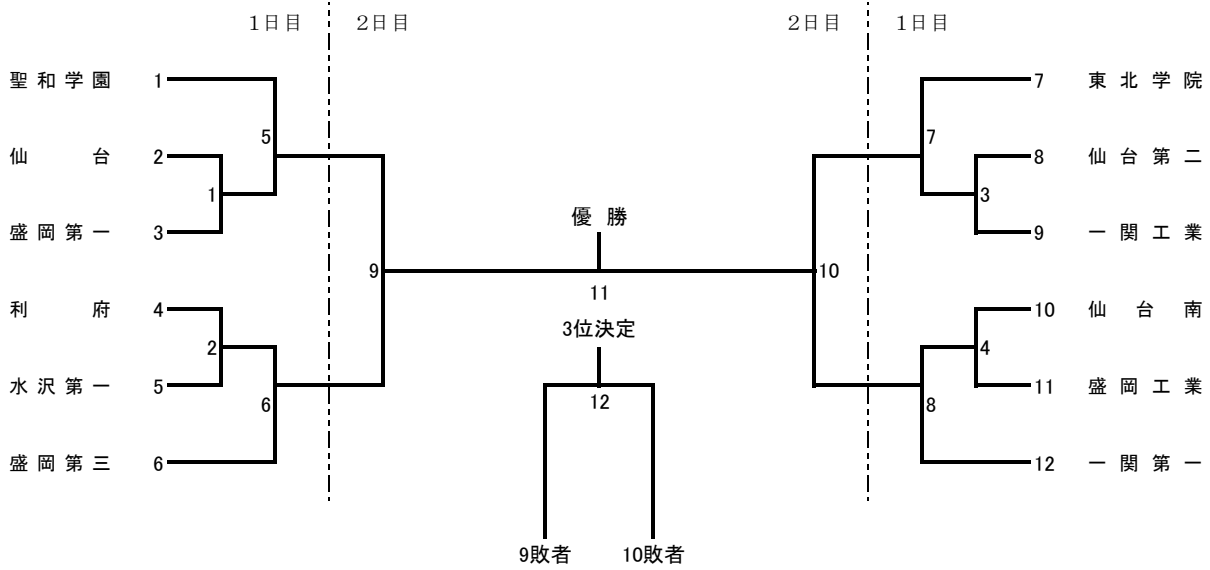

第63回 岩手・宮城対県選抜バスケットボール大会 組合せ表

順位	男 子		女 子	
	岩手県	宮城県	岩手県	宮城県
1位	一 関 第 一	聖 和 学 園	盛 岡 市 立	常 磐 木 学 園
2位	盛 岡 第 三	東 北 学 院	水 沢	名 取 北
3位	一 関 工 業	利 府	花 卷 北	東 北
4位	水 沢 第 一	仙 台 第 二	盛 岡 第 三	泉
5位	盛 岡 工 業	仙 台 南	福 岡	仙 台 商 業
6位	盛 岡 第 一	仙 台 南	黒 沢 尻 北	利 府

男子組み合わせ

女子組み合わせ