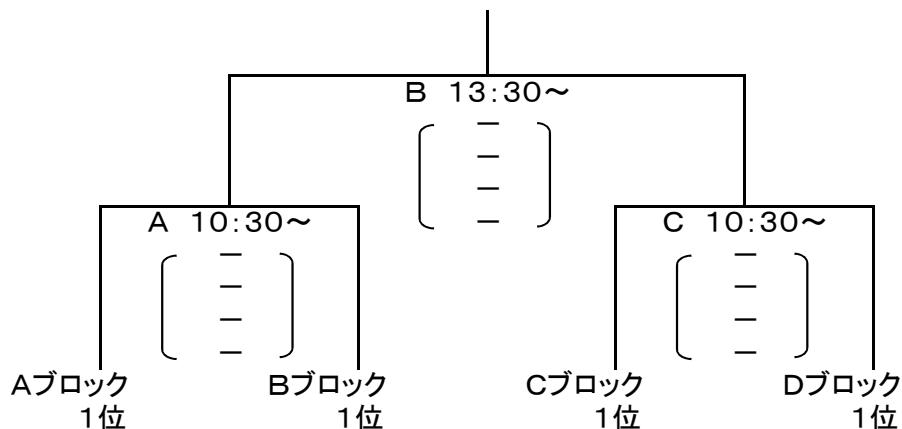

男子 組 合 せ

	a	b	c
A ブ ロ ッ ク	明 成 (宮城1位)	山 形 南 (山形2位)	八戸工業 (青森2位)
B ブ ロ ッ ク	能代工業 (秋田1位)	福島東稜 (福島1位)	盛 岡 南 (岩手2位)
C ブ ロ ッ ク	八学光星 (青森1位)	盛岡市立 (岩手1位)	福 島 南 (福島2位)
D ブ ロ ッ ク	東 北 (宮城2位)	羽 黒 (山形1位)	秋田工業 (秋田2位)

1月31日(土) ブロック別予選リーグ

開始時刻		Aコート		Bコート	
1	9:00~	明 成 vs 八戸工業	〔 — — — —〕	能代工業 vs 盛岡南	〔 — — — —〕
2	10:30~	八学光星 vs 福島南	〔 — — — —〕	東 北 vs 秋田工業	〔 — — — —〕
3	12:00~	八戸工業 vs 山形南	〔 — — — —〕	盛岡南 vs 福島東稜	〔 — — — —〕
4	13:30~	福島南 vs 盛岡市立	〔 — — — —〕	秋田工業 vs 羽 黒	〔 — — — —〕
5	15:00~	山形南 vs 明 成	〔 — — — —〕	福島東稜 vs 能代工業	〔 — — — —〕
6	16:30~	盛岡市立 vs 八学光星	〔 — — — —〕	羽 黒 vs 東 北	〔 — — — —〕

2月1日(日) 決勝トーナメント