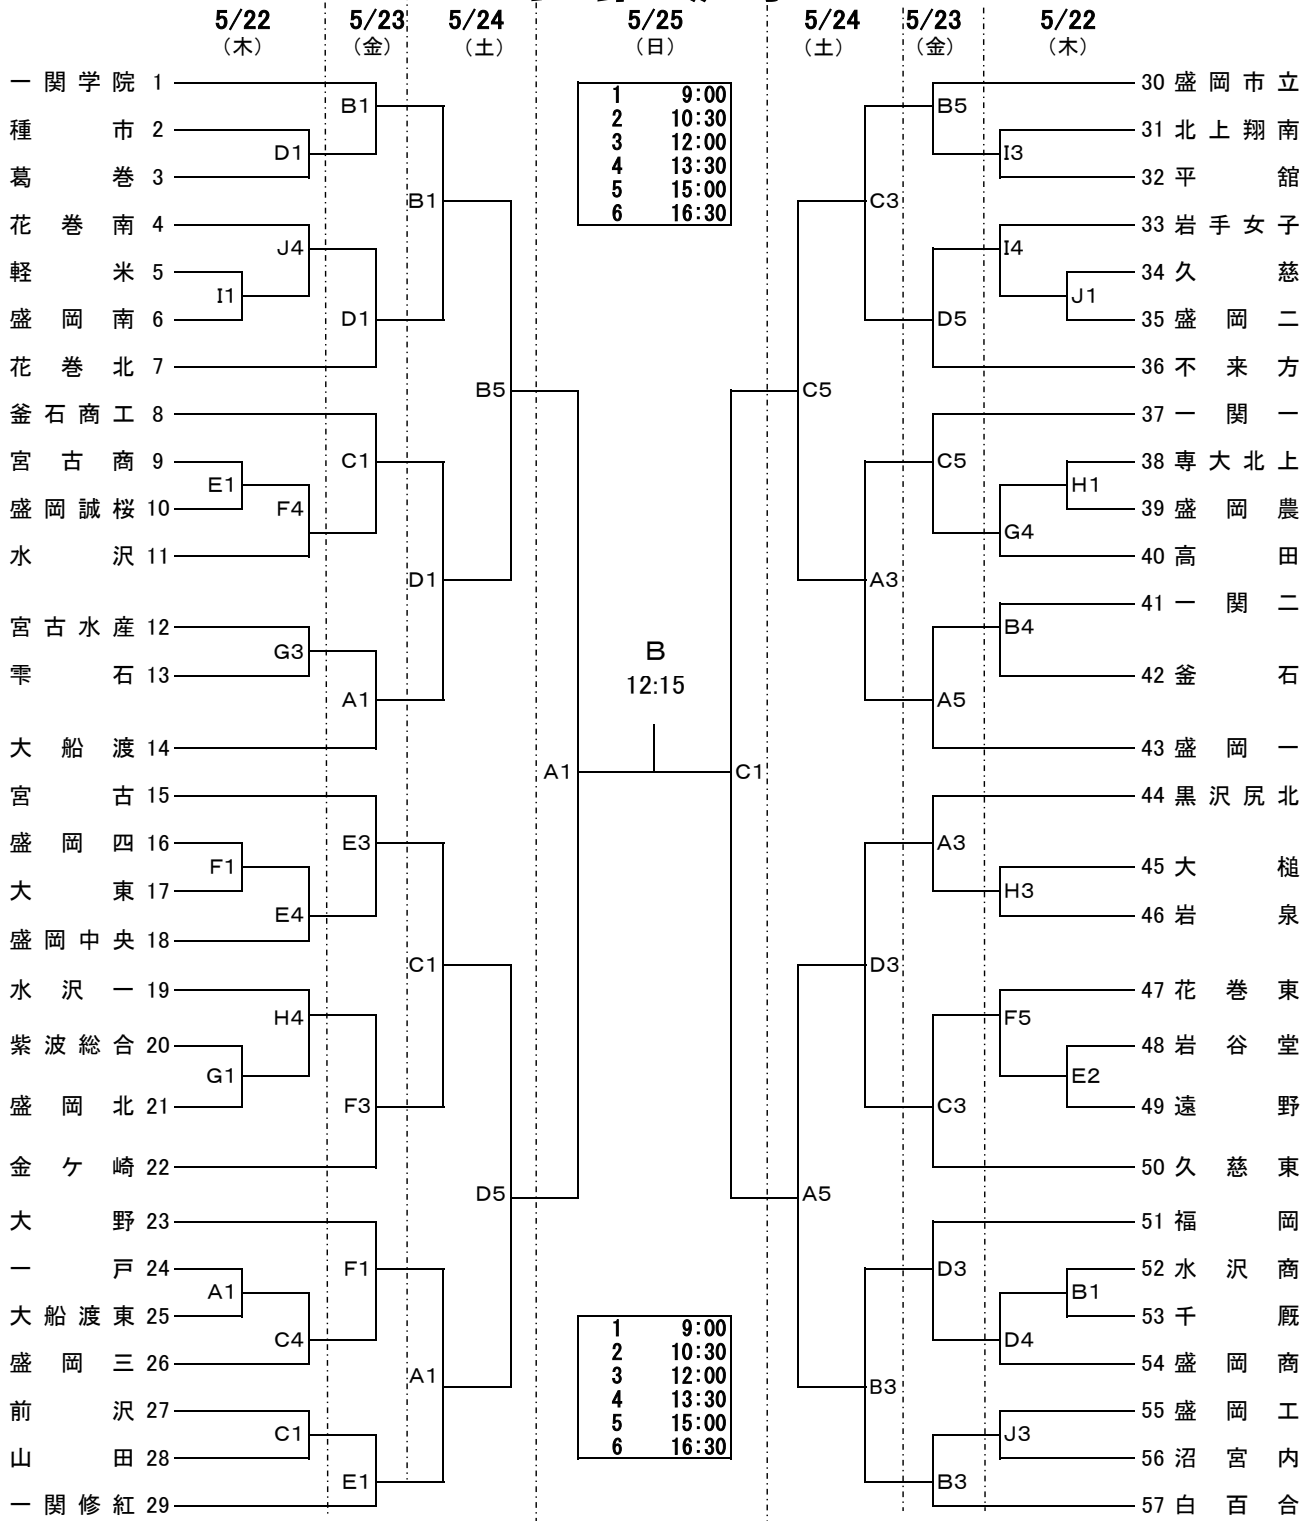

# 第66回岩手県高等学校総合体育大会バスケットボール競技 1部女子

A・B・C・D	水沢総合体育館
E・F	江刺西体育館
G・H	金ヶ崎町文化体育館
I・J	北上総合体育館