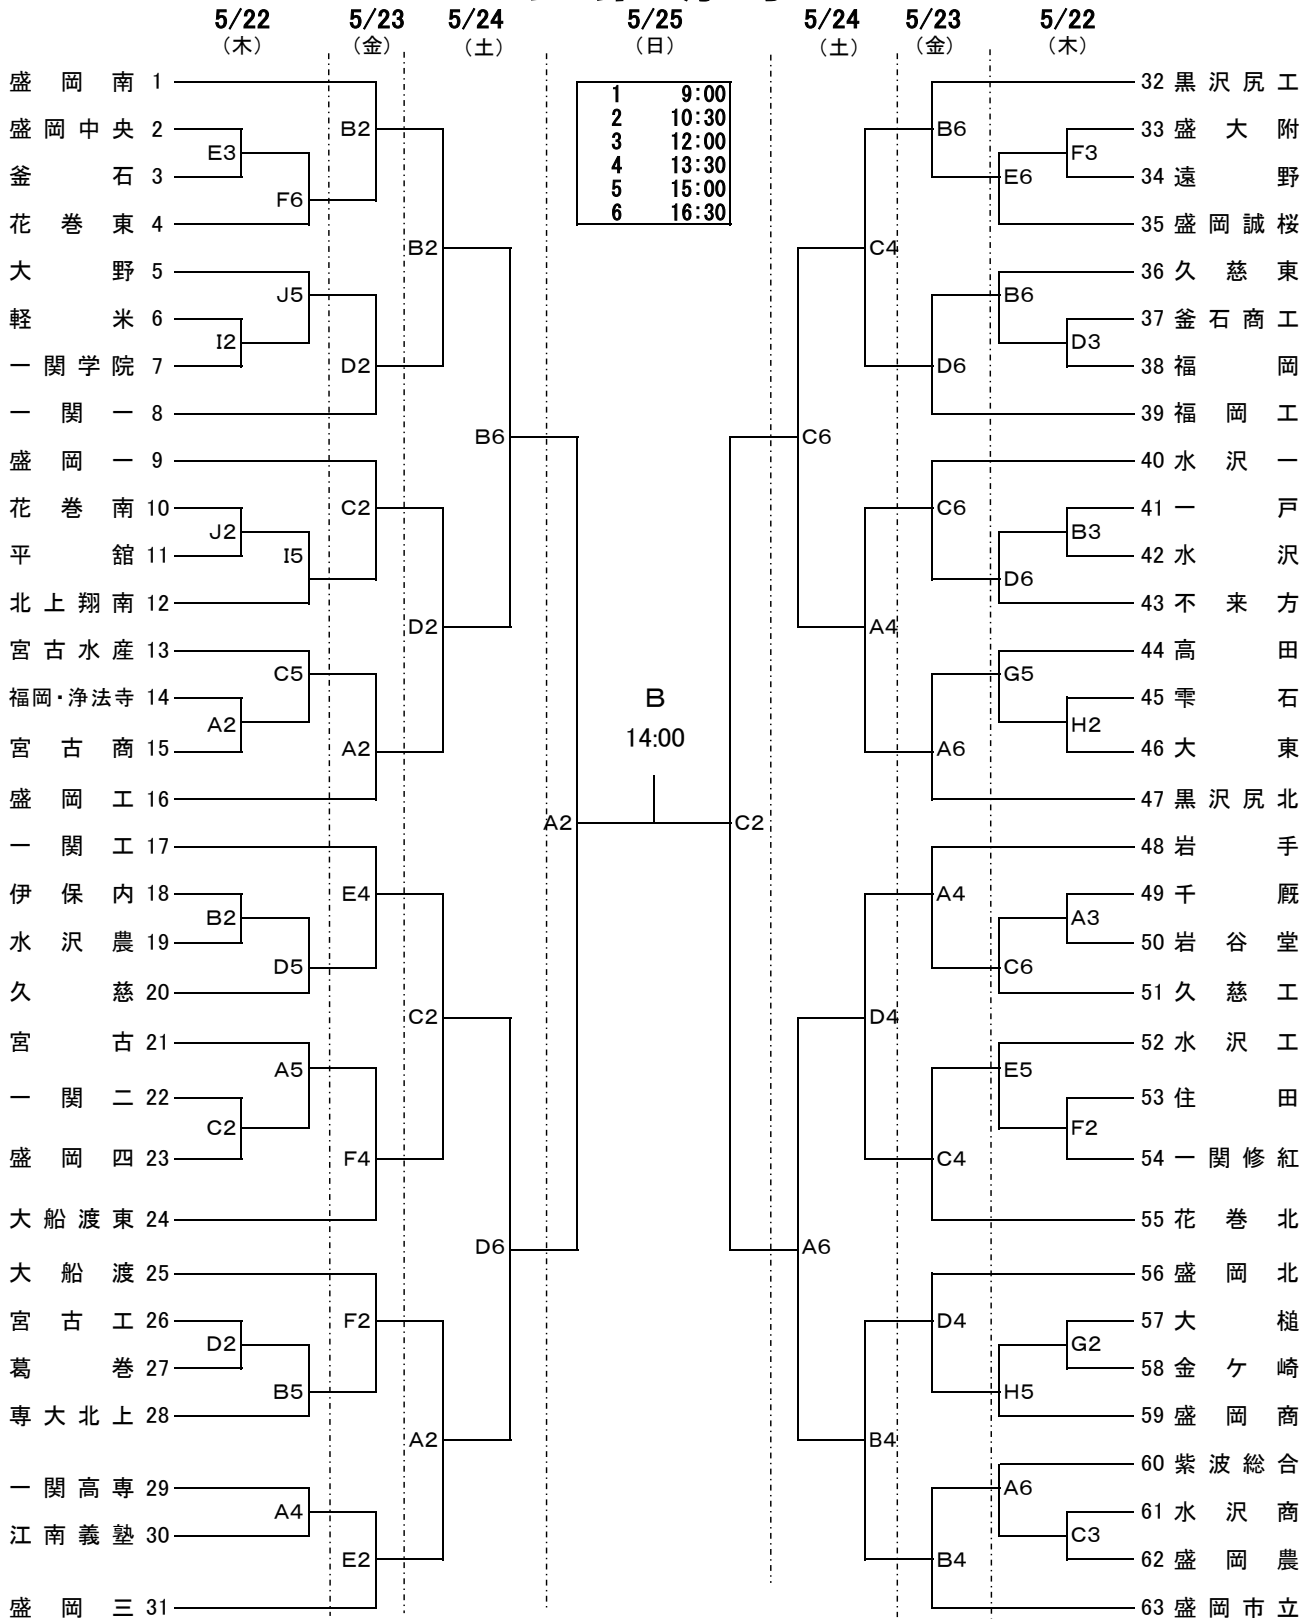

第66回岩手県高等学校総合体育大会バスケットボール競技 1部男子

1	9:00
2	10:30
3	12:00
4	13:30
5	15:00
6	16:30

B
14:00

A・B・C・D	水沢総合体育館
E・F	江刺西体育館
G・H	金ヶ崎町文化体育館
I・J	北上総合体育館