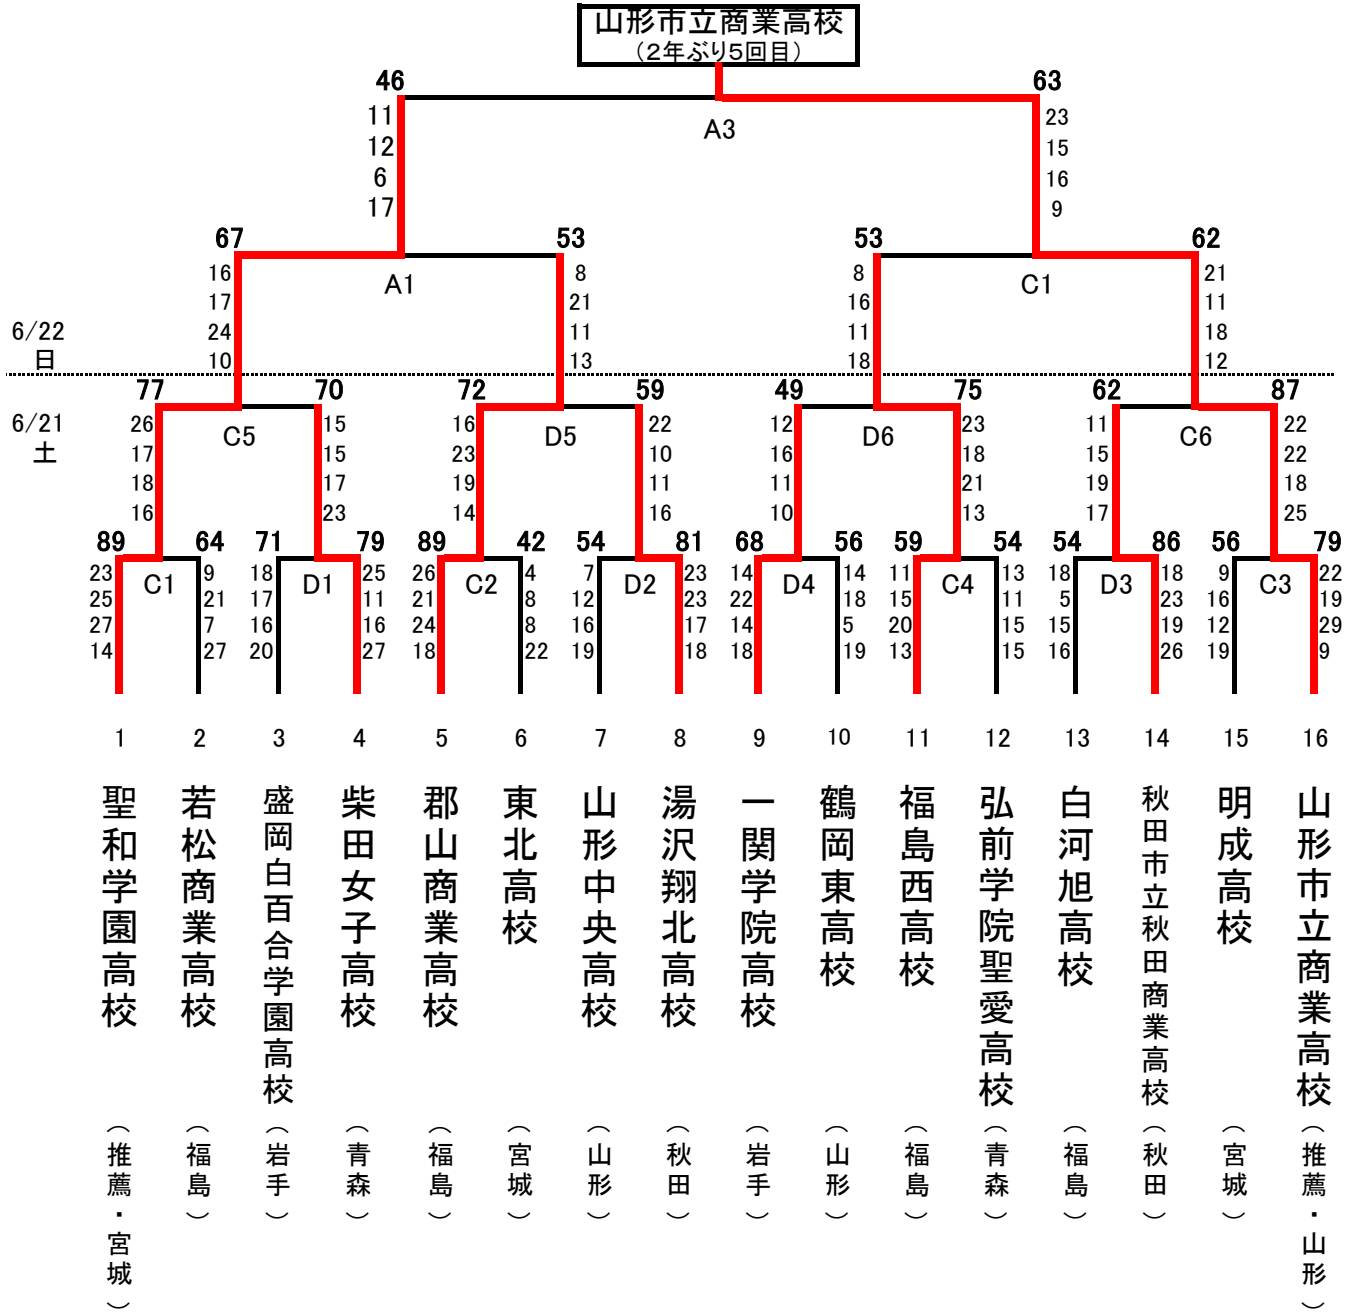

第69回東北高等学校男女バスケットボール選手権大会 兼 第50回NHK杯大会

女子

期日 平成26年6月20日(金)～22日(日)

会場 福島県営あづま総合体育館(A・B・C・D)

- 第1位 山形市立商業高校
- 第2位 聖和学園高校
- 第3位 福島西高校
- 第3位 郡山商業高校

第69回東北高等学校男女バスケットボール選手権大会兼第50回NHK杯大会 記録

No. 1

平成26年6月21日