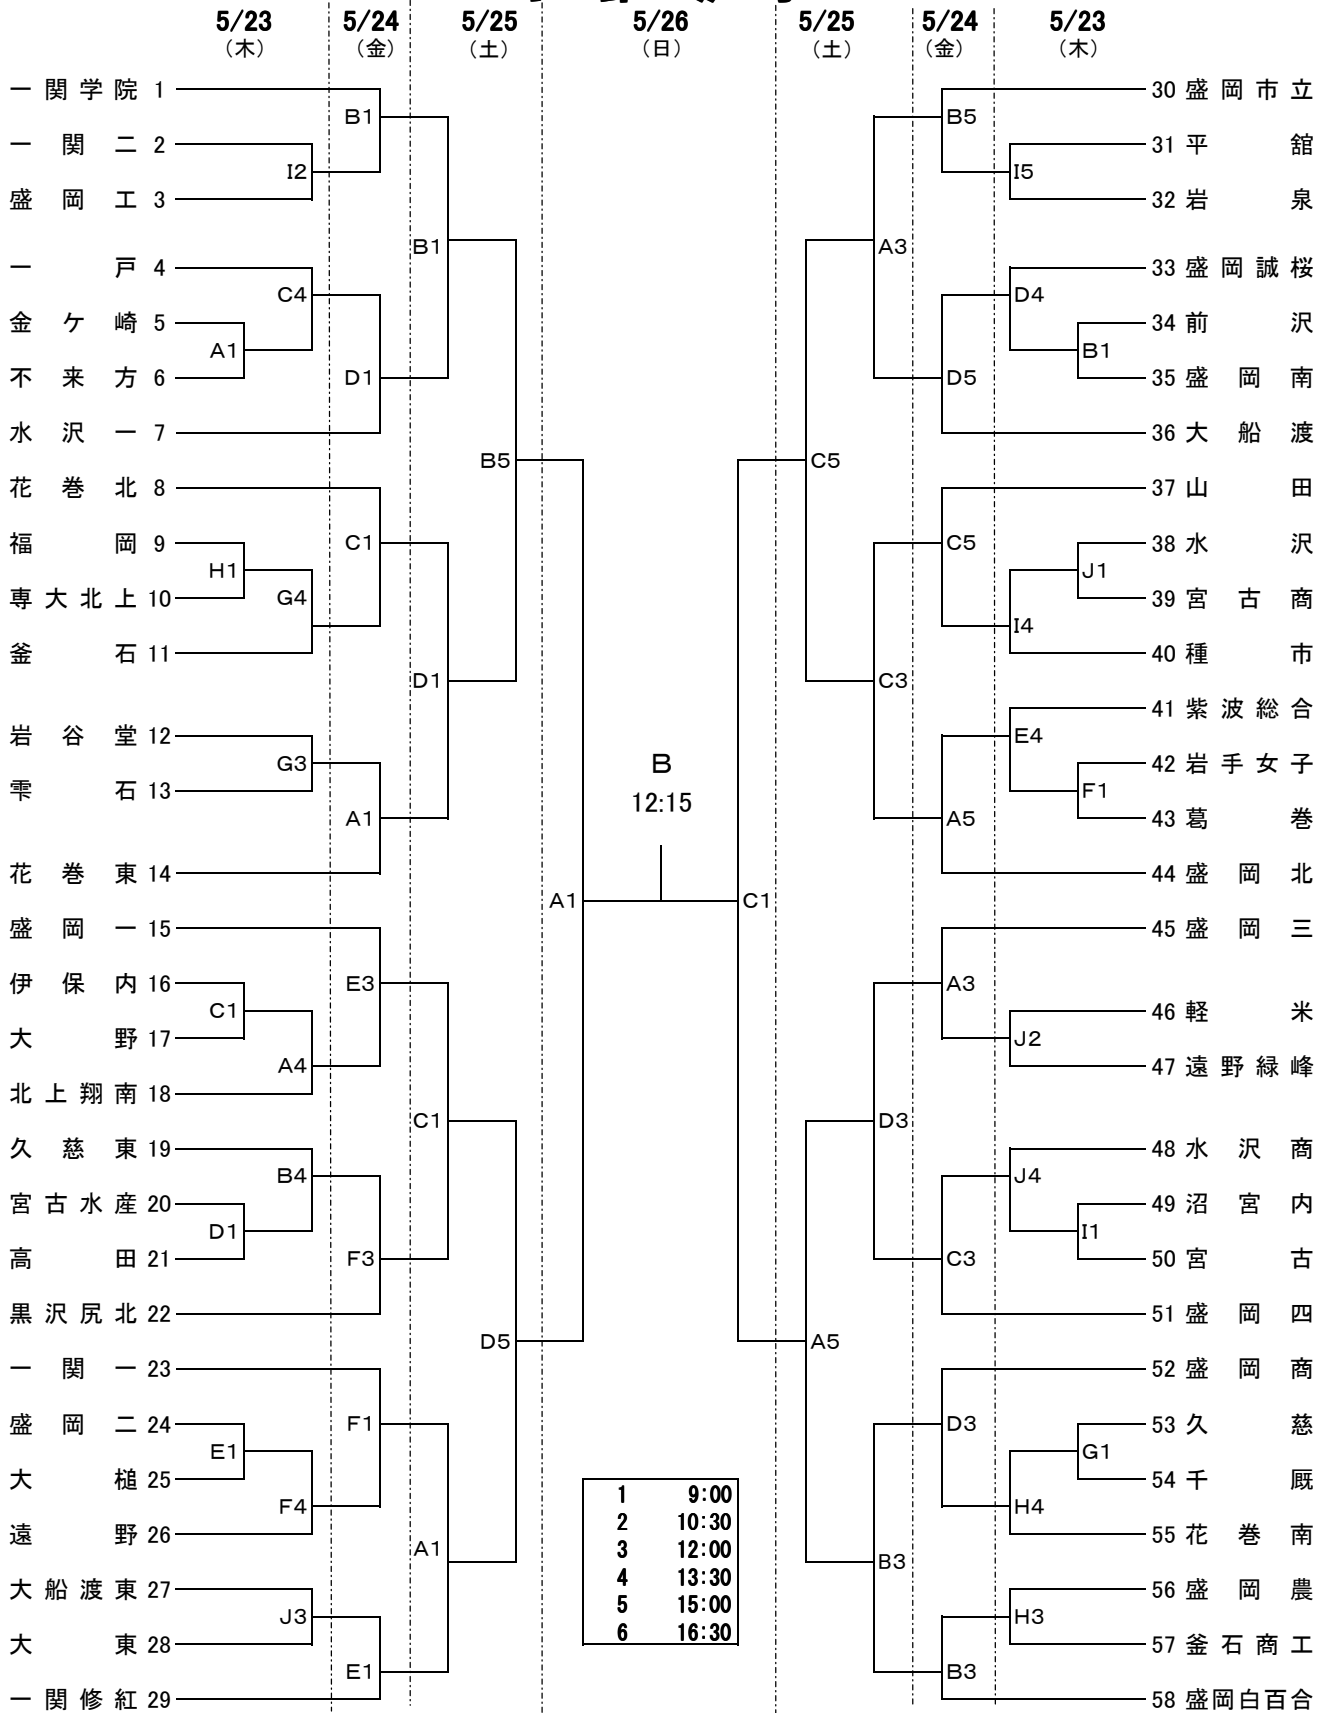

# 第 6 5 回岩手県高等学校総合体育大会バスケットボール競技 1 部 女 子

A・B・C・D	奥州市総合体育館
E・F	江刺中央体育館
G・H	江刺西体育館
I・J	北上総合体育館
K	岩谷堂高校体育館