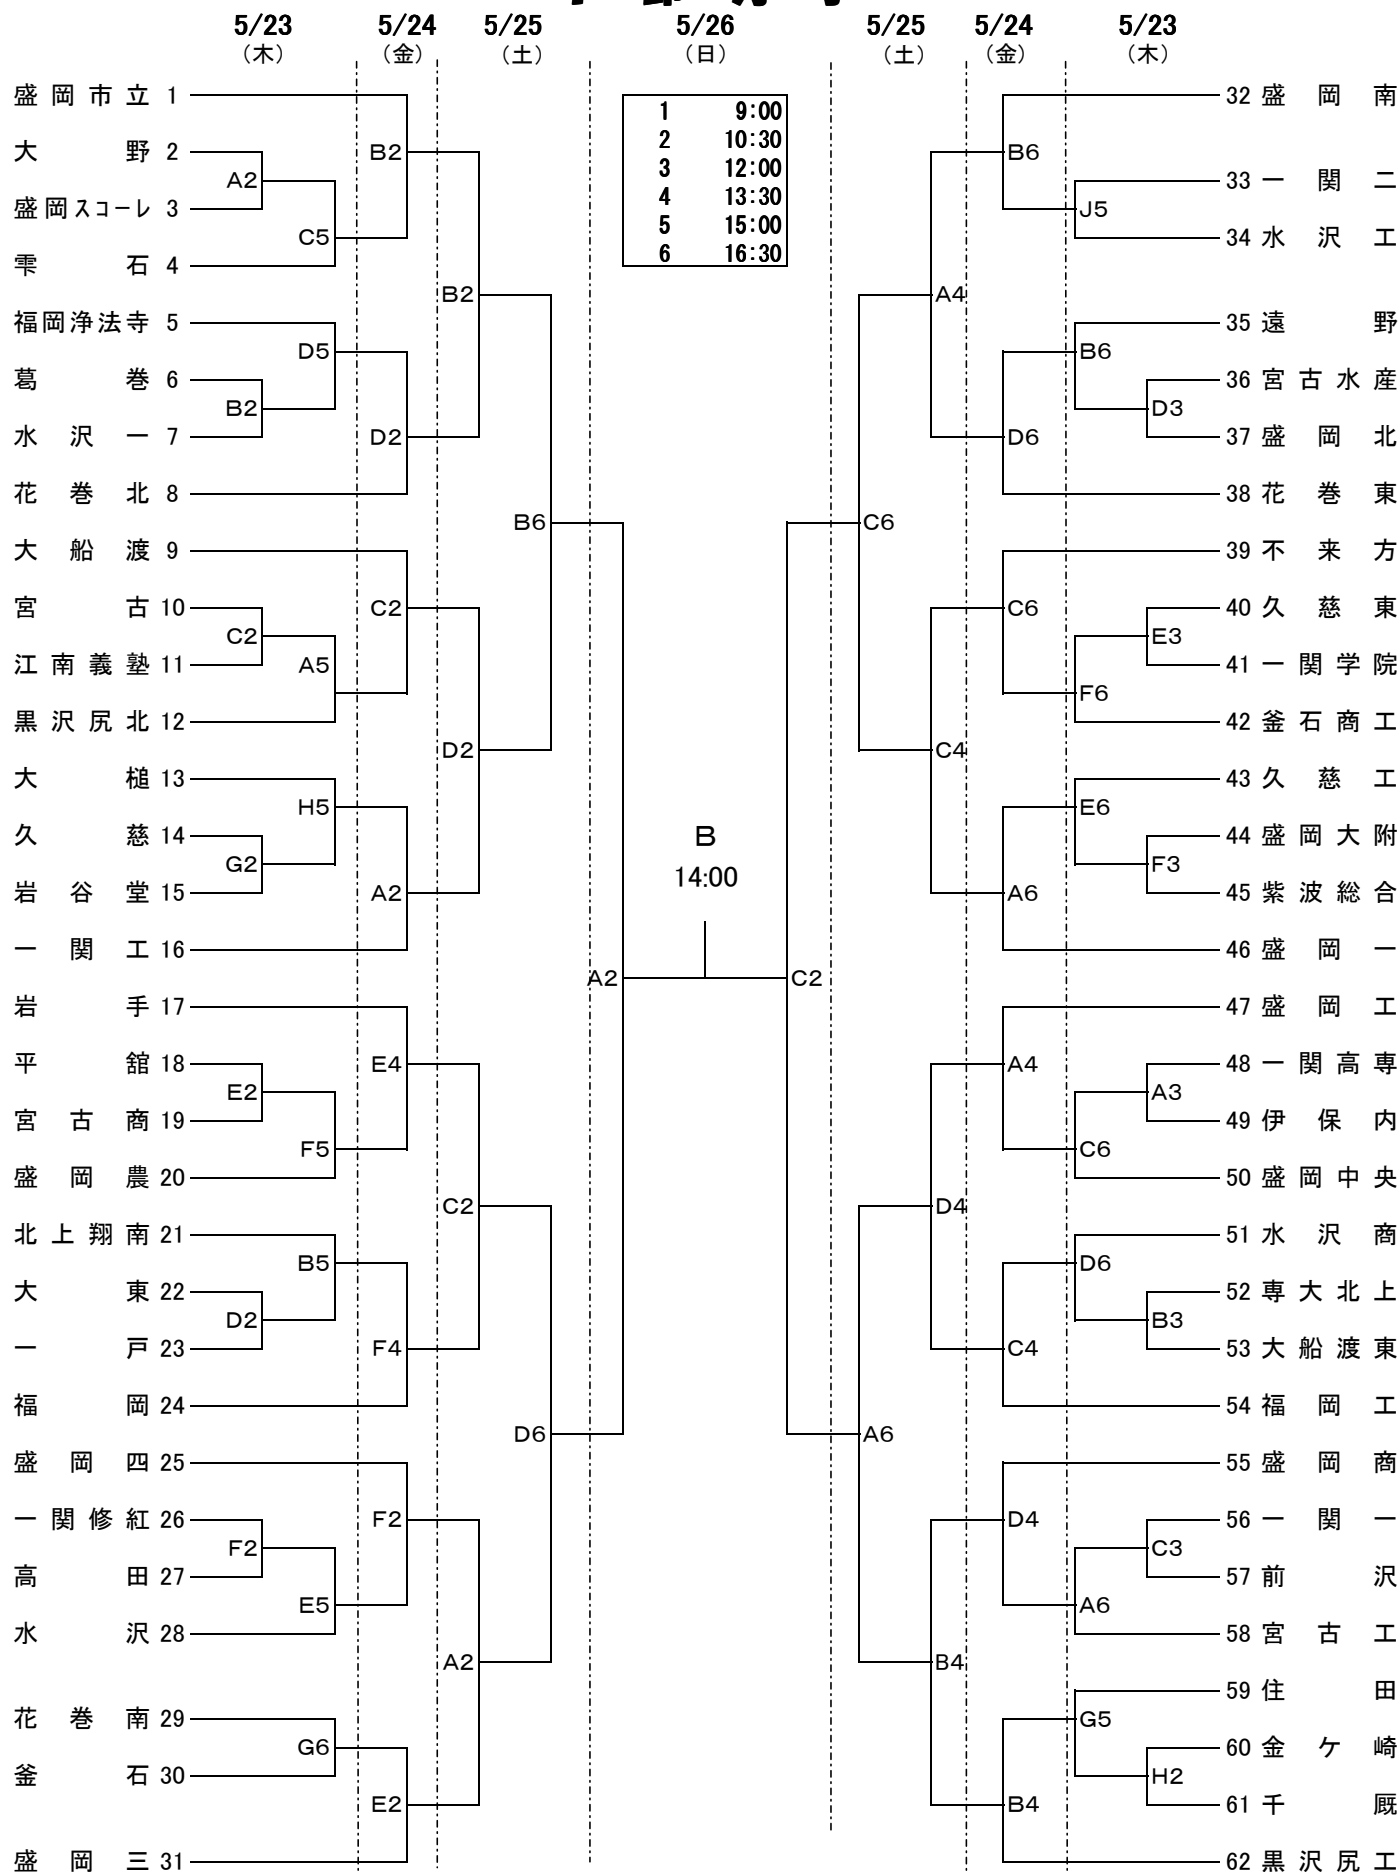

第65回岩手県高等学校総合体育大会バスケットボール競技 1部男子

A・B・C・D	奥州市総合体育館
E・F	江刺中央体育館
G・H	江刺西体育館
I・J	北上総合体育館
K	岩谷堂高校体育館