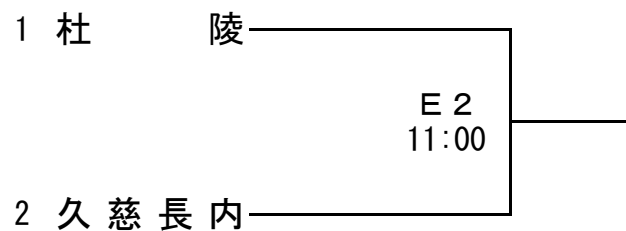

第65回 岩手県高等学校総合体育大会 バスケットボール競技

<2部男子>

5/25(土)

1 杜 陵

<2部女子>

5/25(土)

A・B・C・D	奥州市総合体育館
E・F	江刺中央体育館
G・H	江刺西体育館
I・J	北上総合体育館
K	岩谷堂高等学校体育館