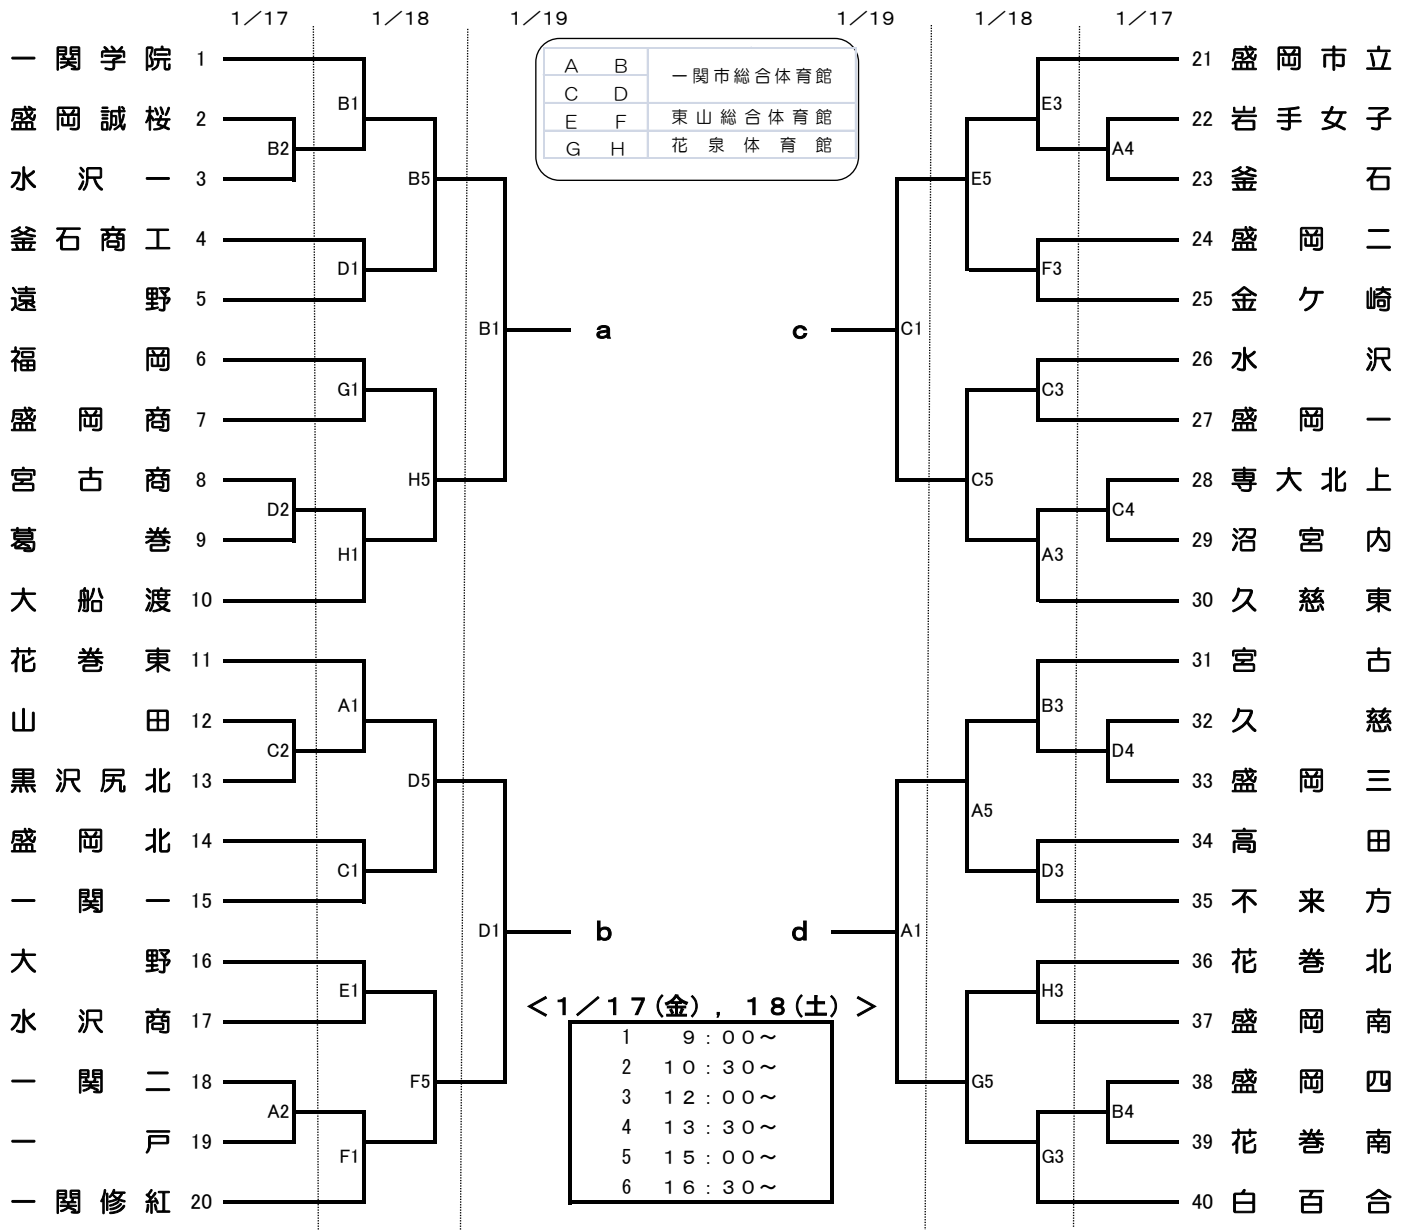

第59回岩手県高等学校新人バスケットボール大会 一部女子

1/19 (日)	ブロック決勝		順位決定リーグ		1/20 (月)	順位決定リーグ			
	9:30~ 女子	11:00~ 男子	13:00~ 女子	14:30~ 男子		9:30~ 女子	11:00~ 男子	13:00~ 女子	14:30~ 男子
Aコート	dブロック決勝	Dブロック決勝	a-b	A-B	Aコート	cd勝-ab負	CD勝-AB負	ab勝-cd勝	AB勝-CD勝
Bコート	aブロック決勝	Aブロック決勝			Bコート				
Cコート	cブロック決勝	Cブロック決勝	c-d	C-D	Cコート	cd負-ab勝	CD負-AB負	ab負-cd負	AB負-CD負
Dコート	bブロック決勝	Bブロック決勝			Dコート				