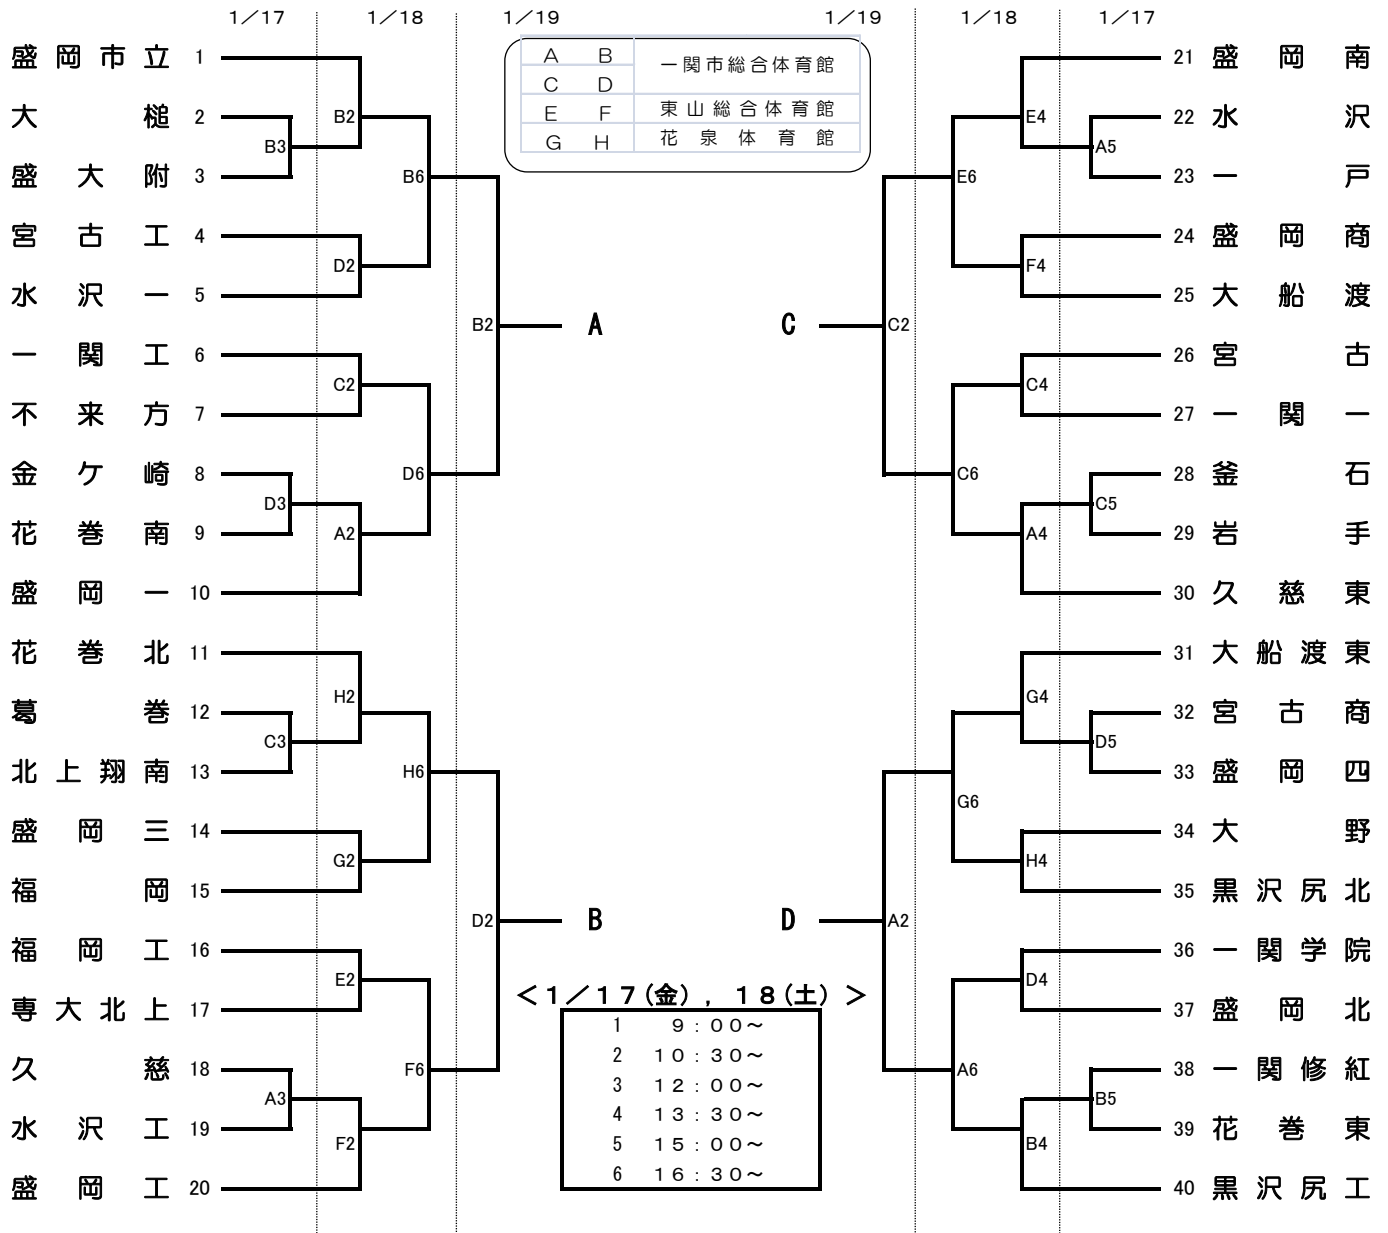

第59回岩手県高等学校新人バスケットボール大会 一部男子

1/19 (日)	ブロック決勝		順位決定リーグ		1/20 (月)	順位決定リーグ			
	9:30~ 女子	11:00~ 男子	13:00~ 女子	14:30~ 男子		9:30~ 女子	11:00~ 男子	13:00~ 女子	14:30~ 男子
Aコート	dブロック決勝	Dブロック決勝	a-b	A-B	Aコート	cd勝-ab負	CD勝-AB負	ab勝-cd勝	AB勝-CD勝
Bコート	aブロック決勝	Aブロック決勝			Bコート				
Cコート	eブロック決勝	Eブロック決勝	c-d	C-D	Cコート	cd負-ab勝	CD負-AB負	ab負-cd負	AB負-CD負
Dコート	bブロック決勝	Bブロック決勝			Dコート				