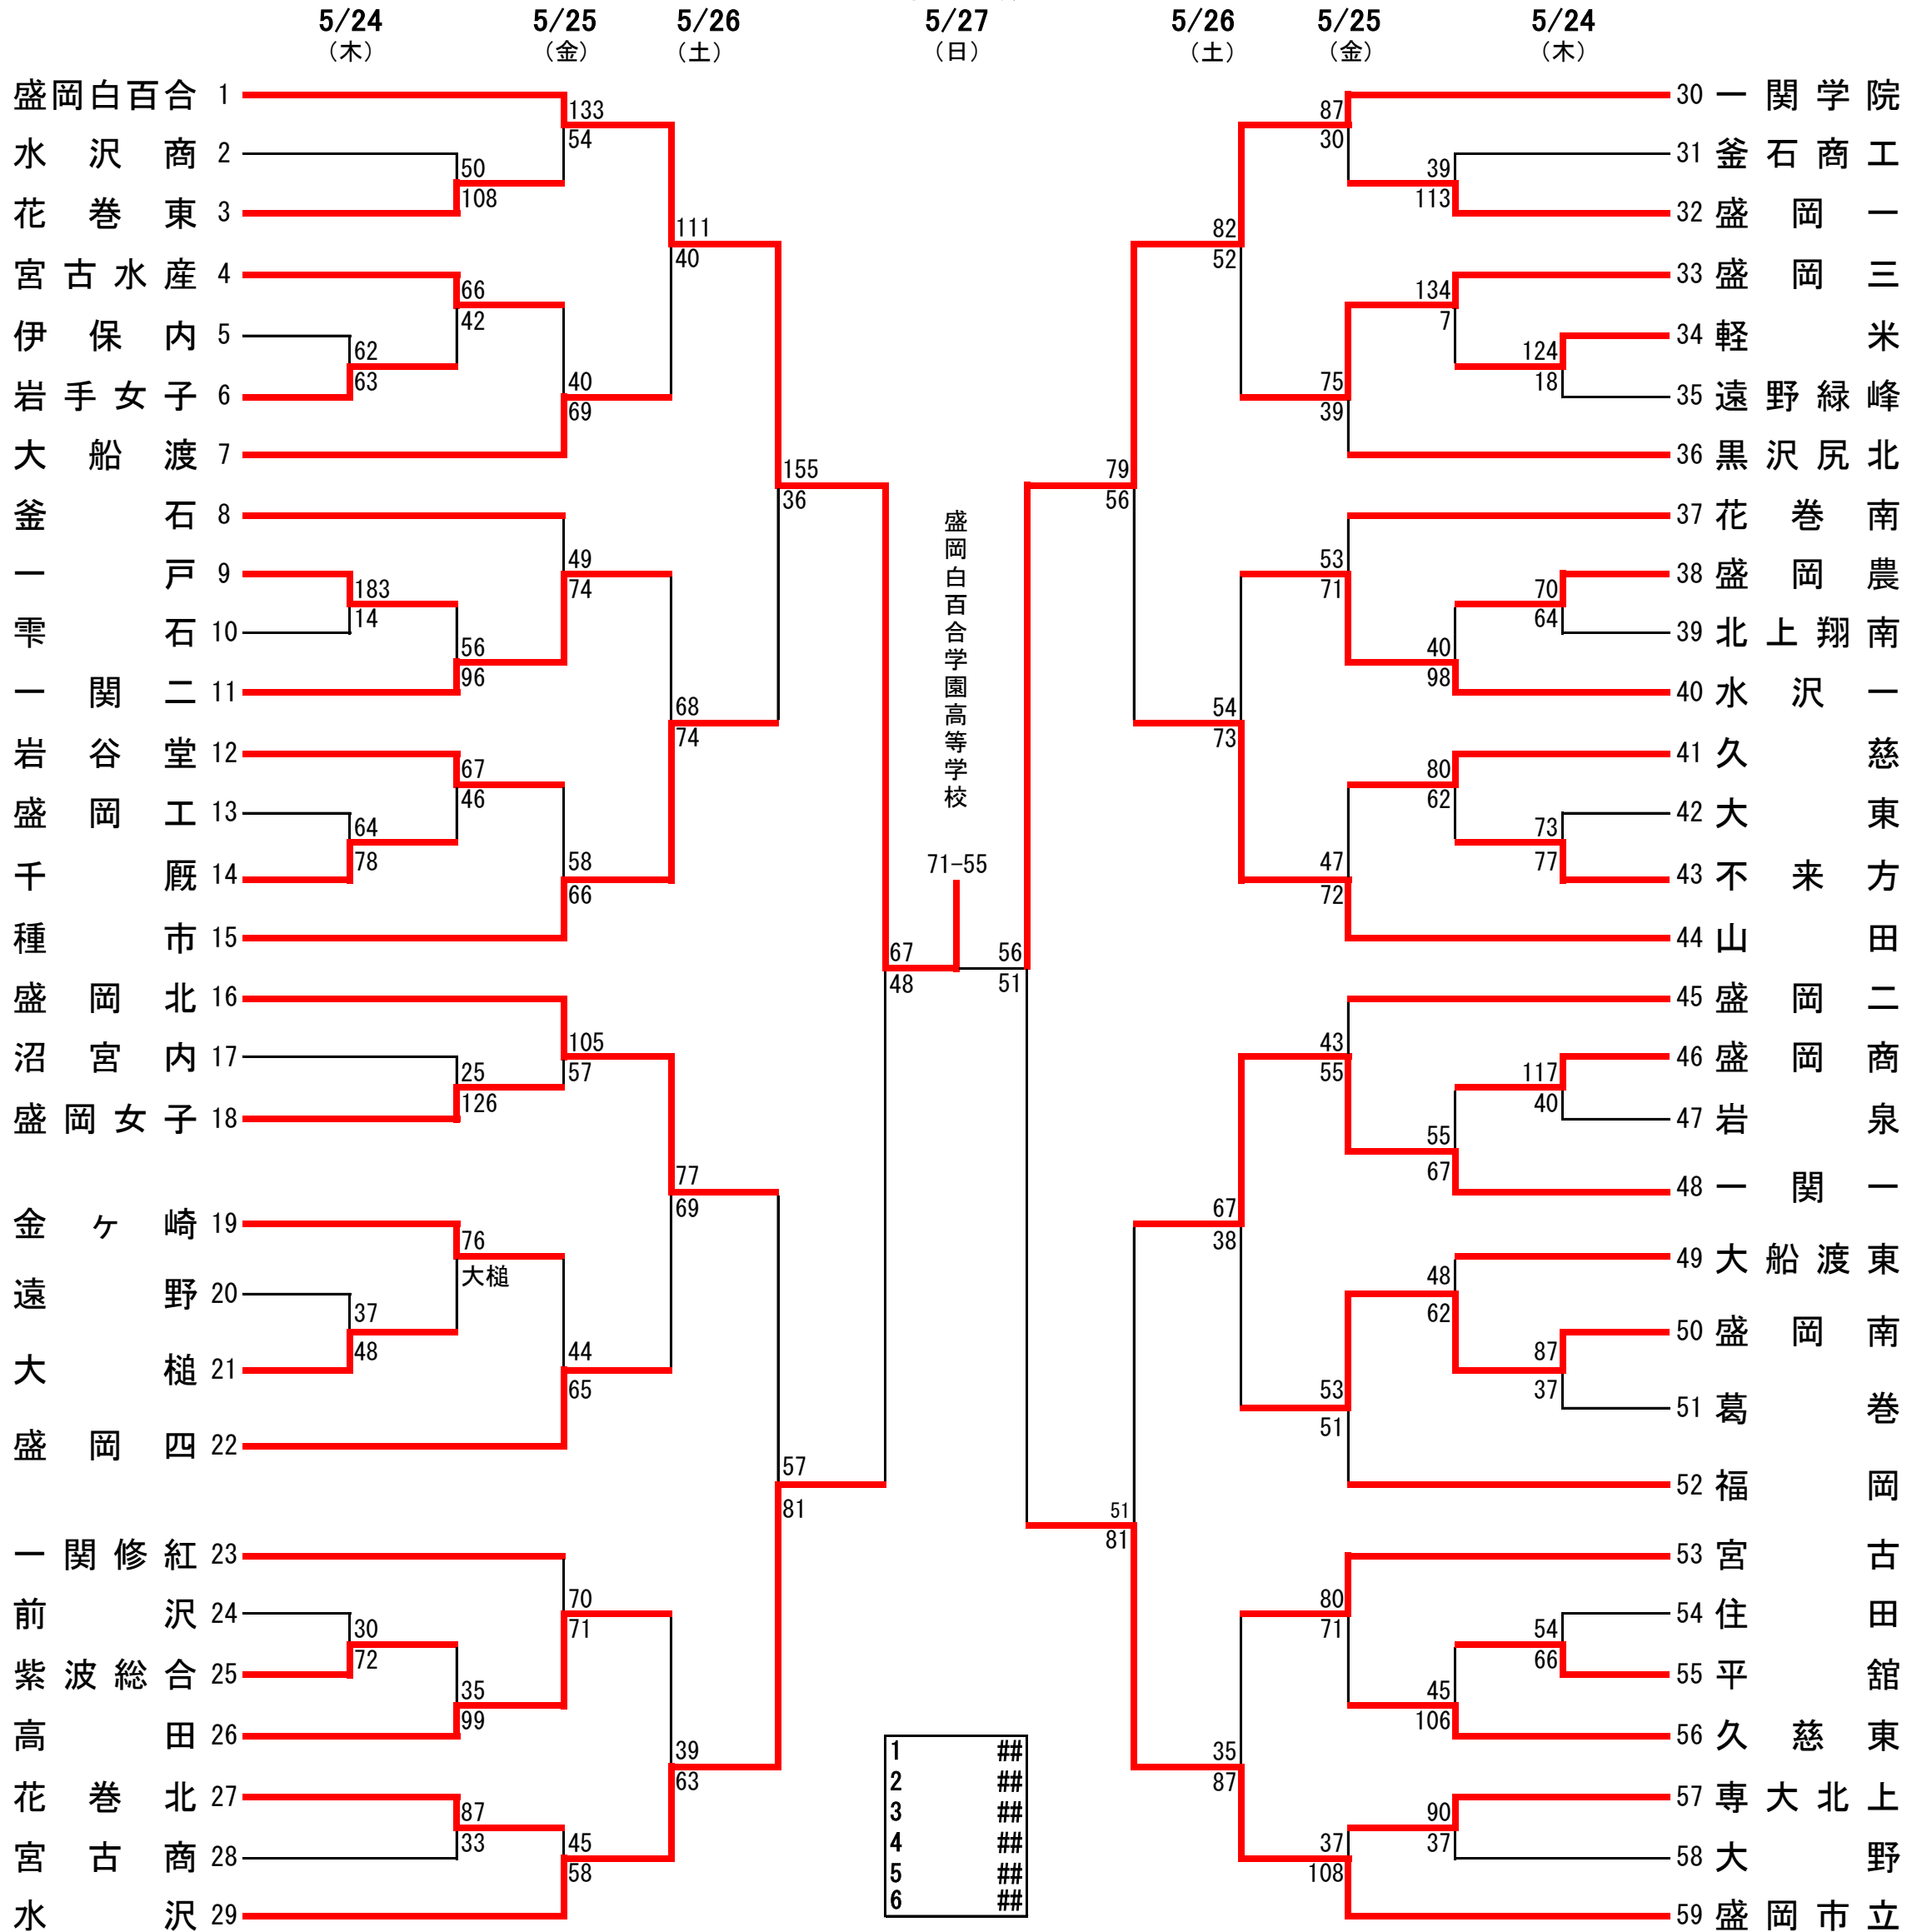

第64回岩手県高等学校総合体育大会バスケットボール競技

1部女子

A・B・C・D	水沢総合体育館
E・F	江刺中央体育館
G・H	江刺西体育館
I・J・K	北上総合体育館