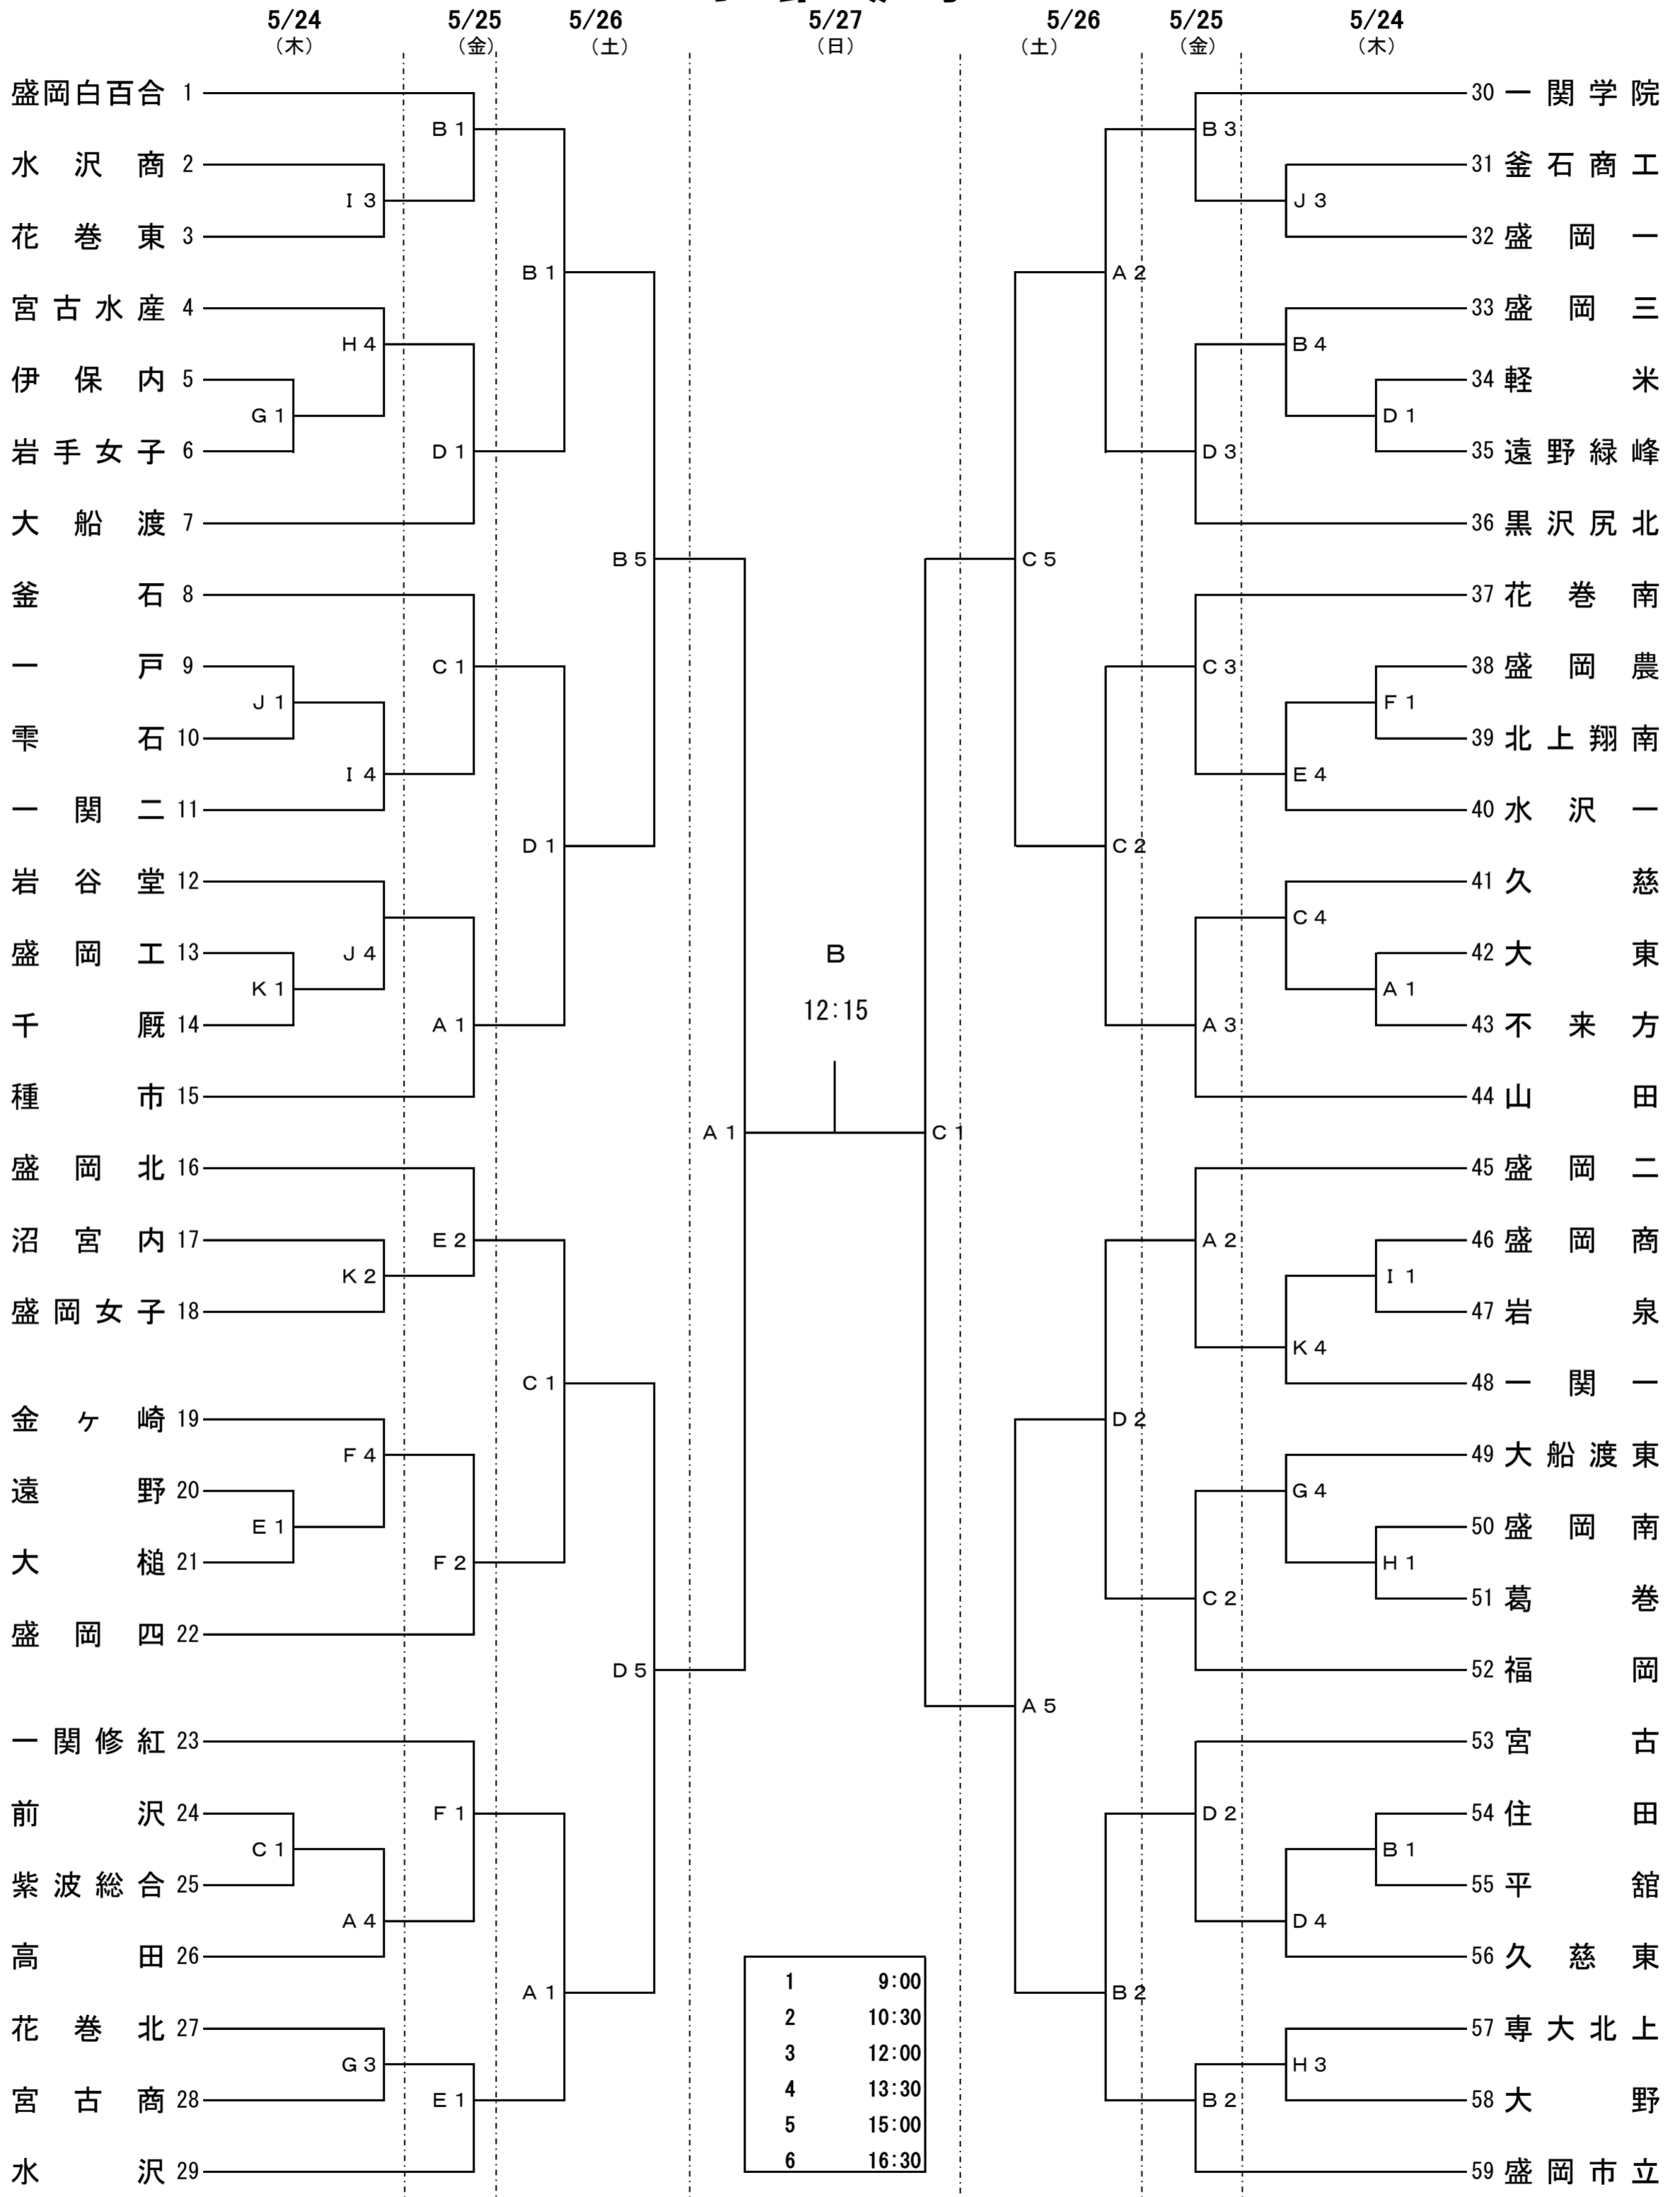

# 第64回岩手県高等学校総合体育大会バスケットボール競技

## 1部女子

A・B・C・D	水沢総合体育館
E・F	江刺中央体育館
G・H	江刺西体育館
I・J・K	北上総合体育館