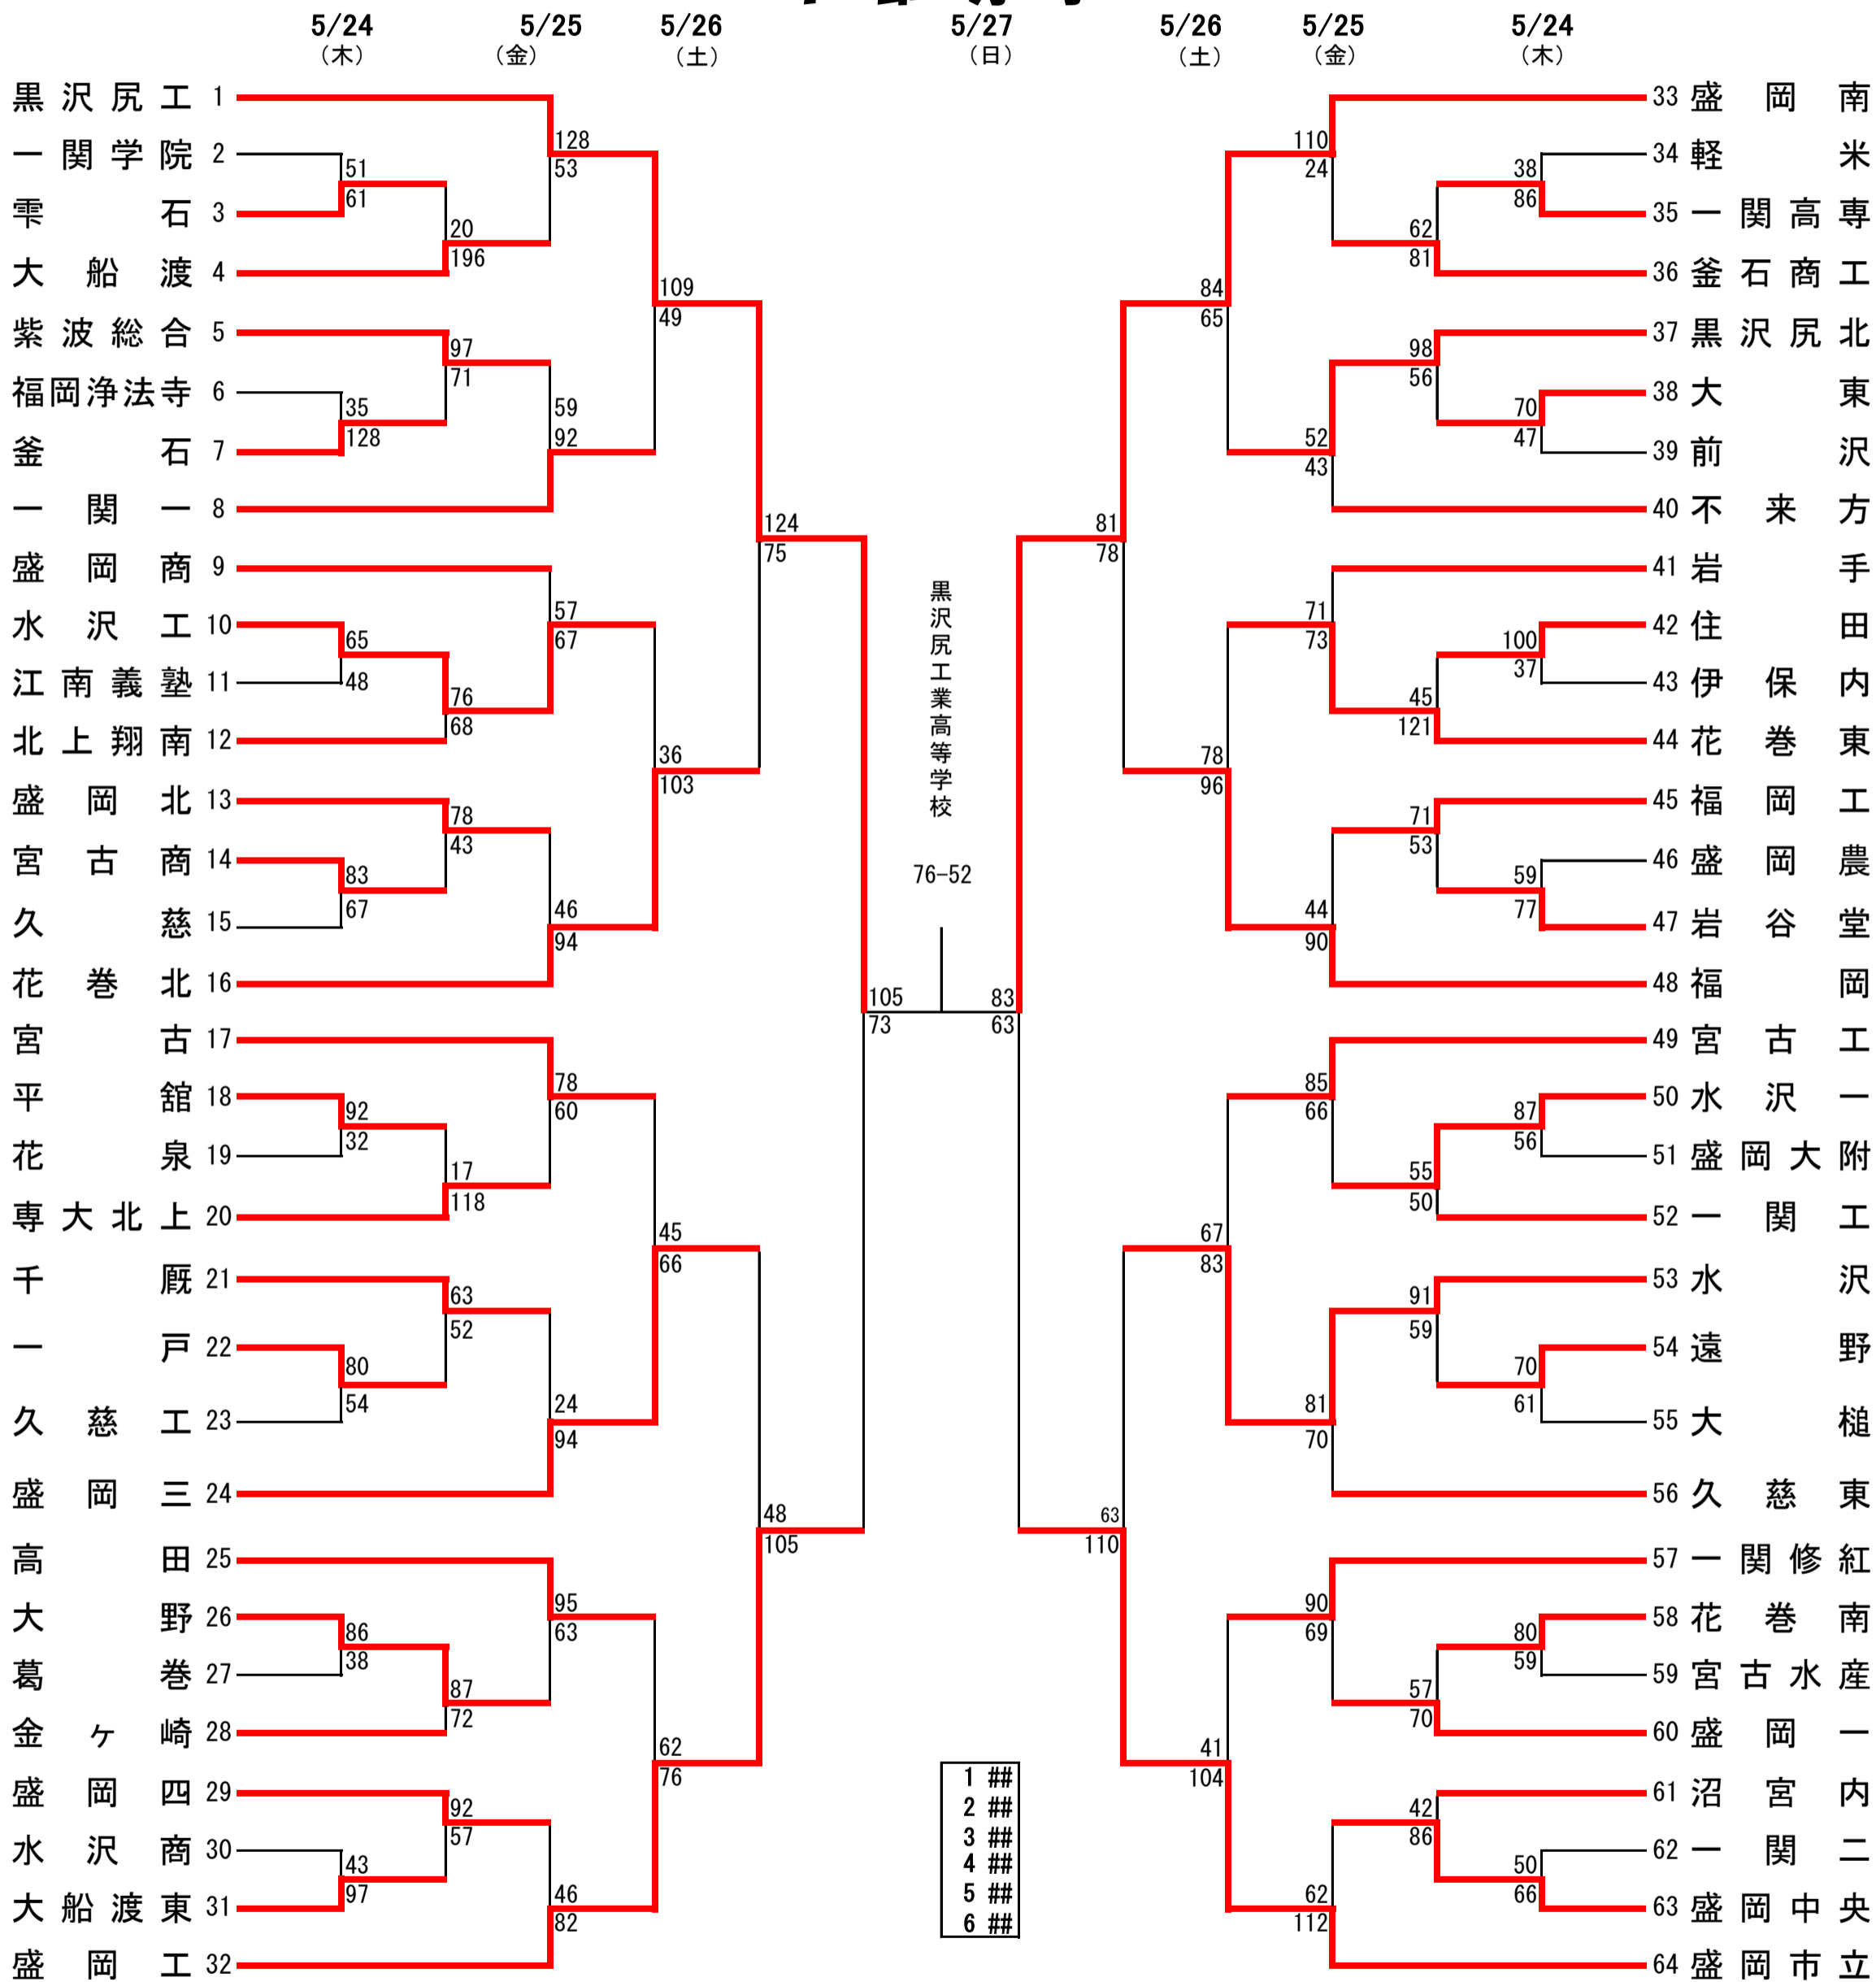

# 第64回岩手県高等学校総合体育大会バスケットボール競技

## 1部男子

A・B・C・D	水沢総合体育館
E・F	江刺中央体育館
G・H	江刺西体育館
I・J・K	北上総合体育館