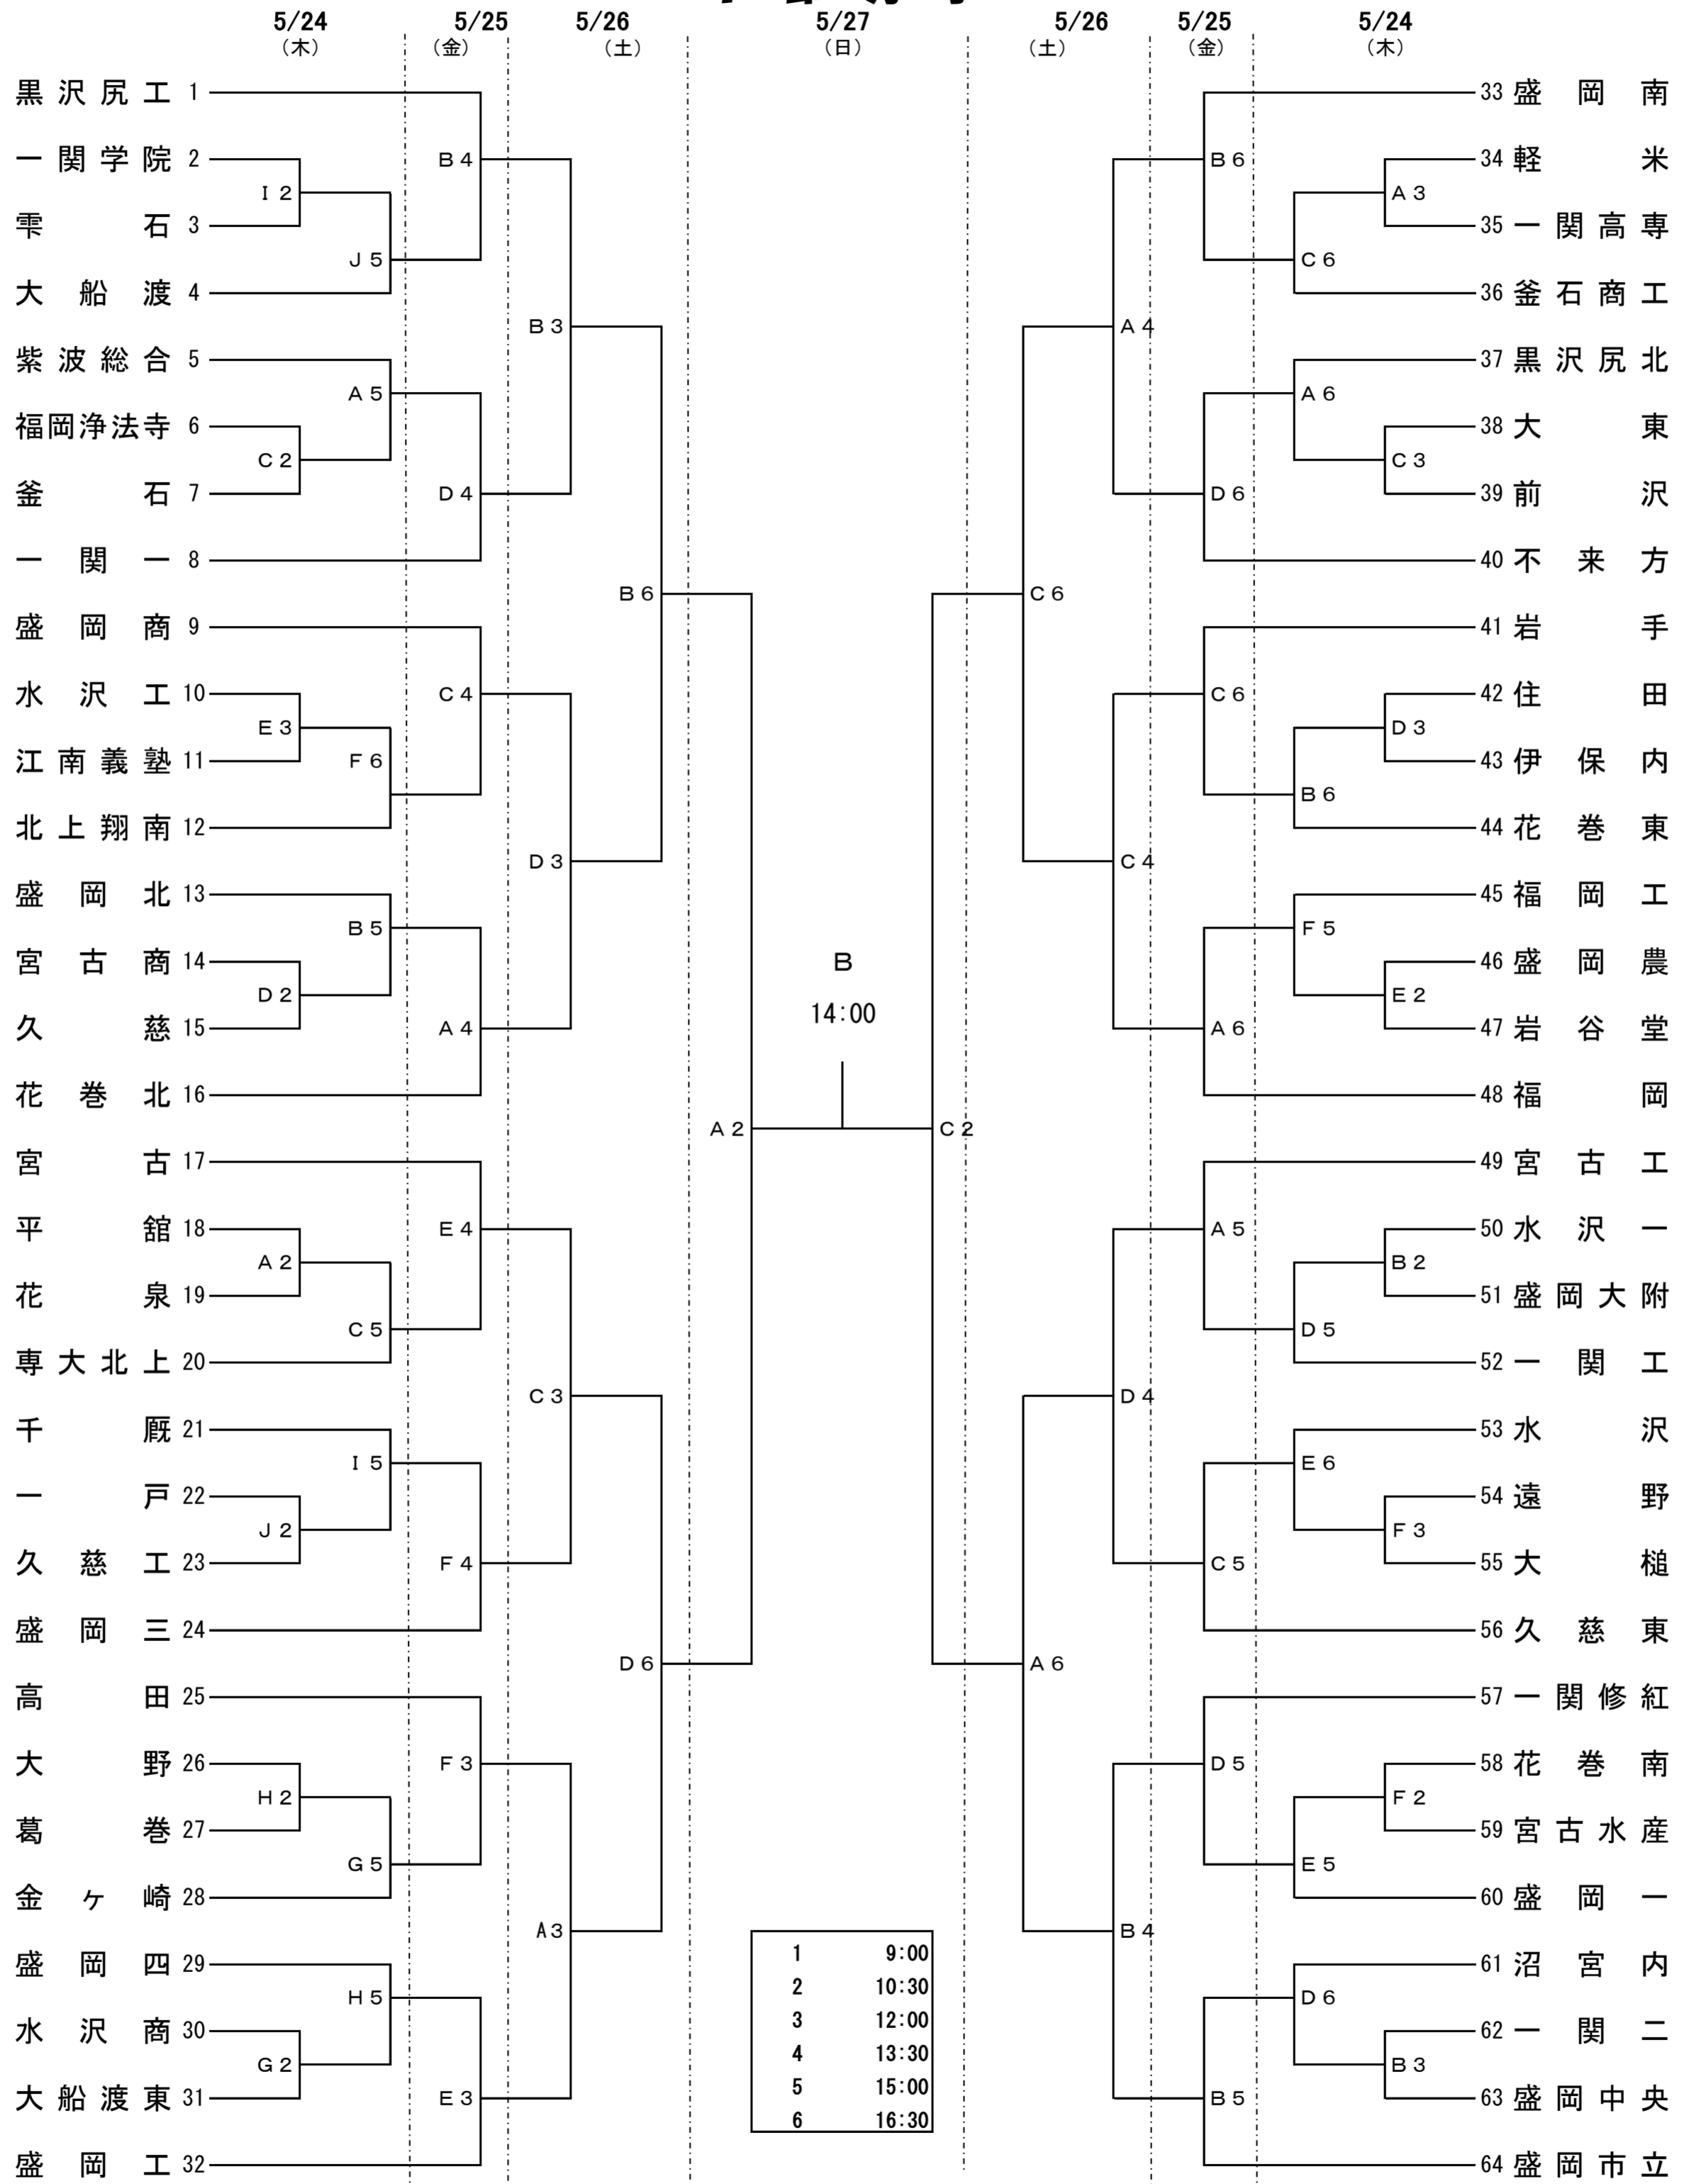

第64回岩手県高等学校総合体育大会バスケットボール競技

1部男子

1	9:00
2	10:30
3	12:00
4	13:30
5	15:00
6	16:30

A・B・C・D	水沢総合体育館
E・F	江刺中央体育館
G・H	江刺西体育館
I・J・K	北上総合体育館