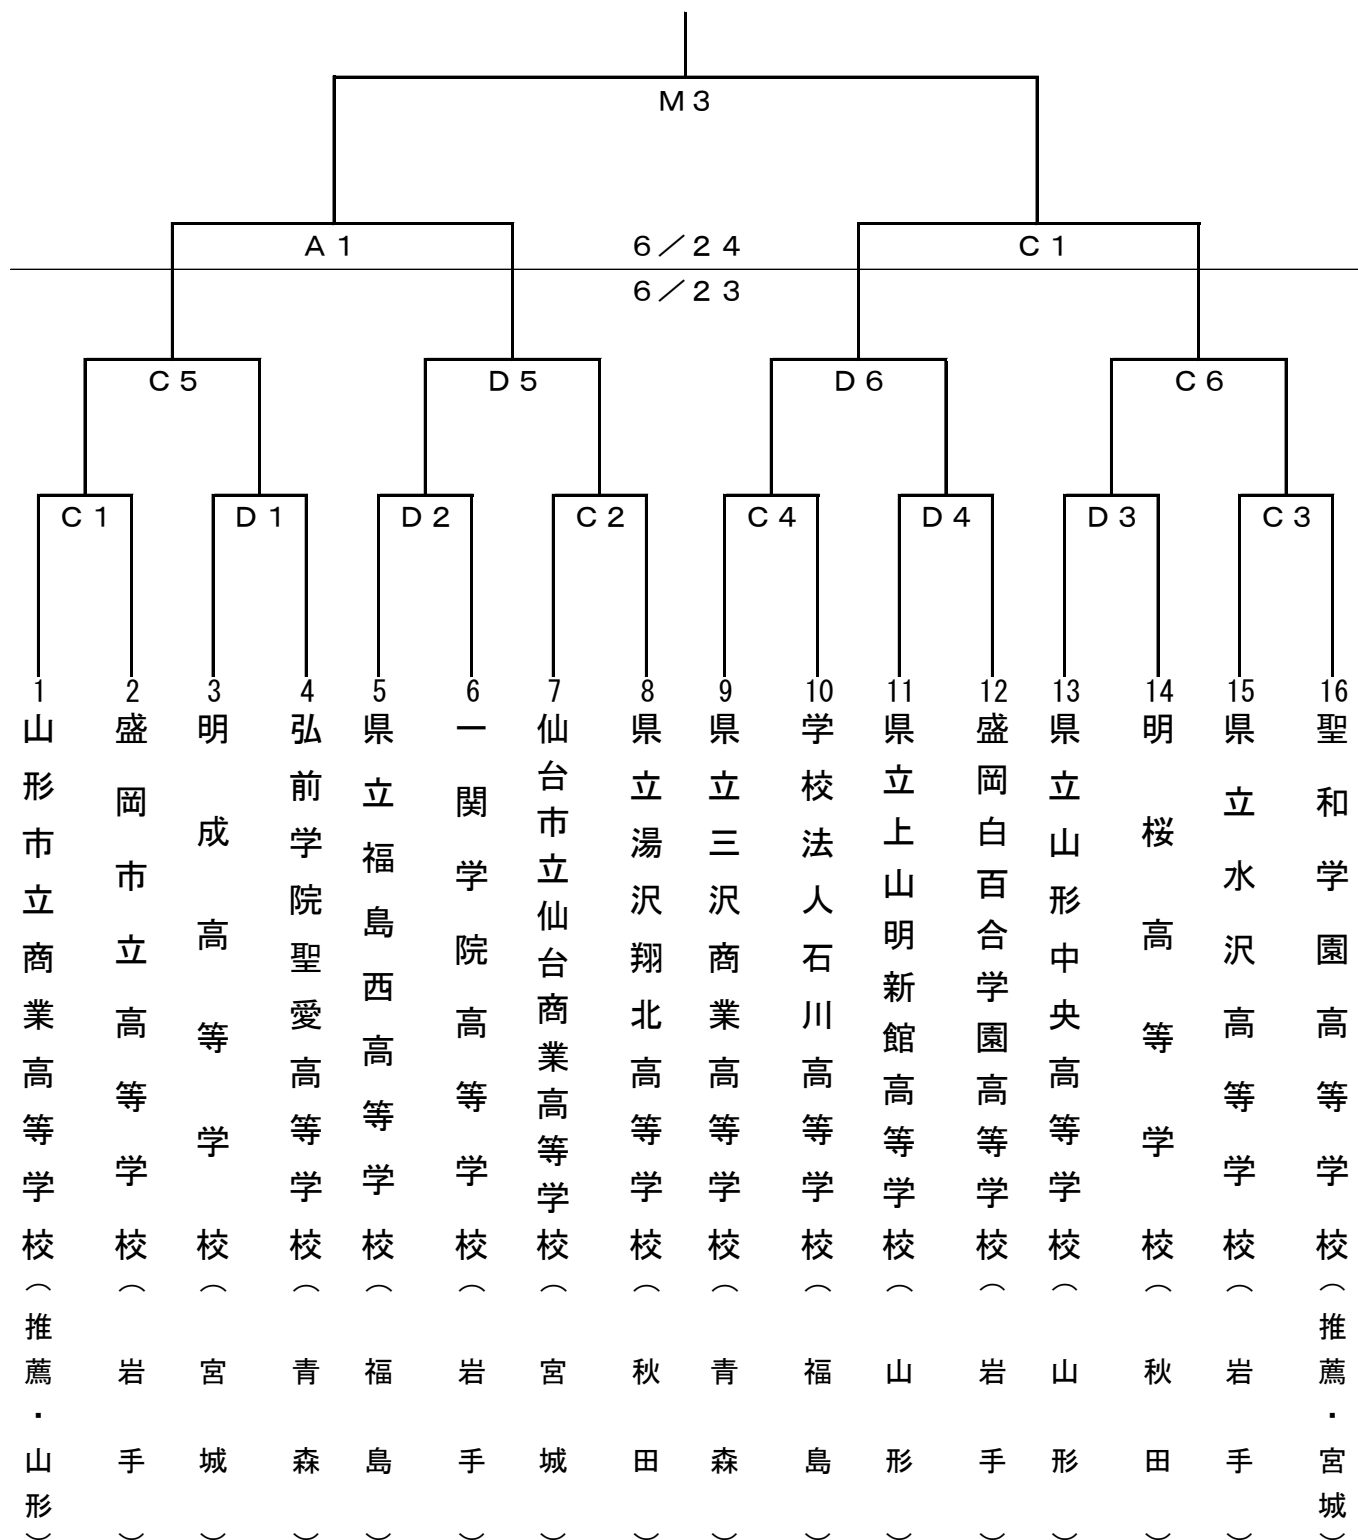

第67回東北高等学校男女バスケットボール選手権大会 兼第48回NHK杯大会

【 女子組合せ 】

会場 : 一関市総合体育館（ユードーム） A・B・C・D・M