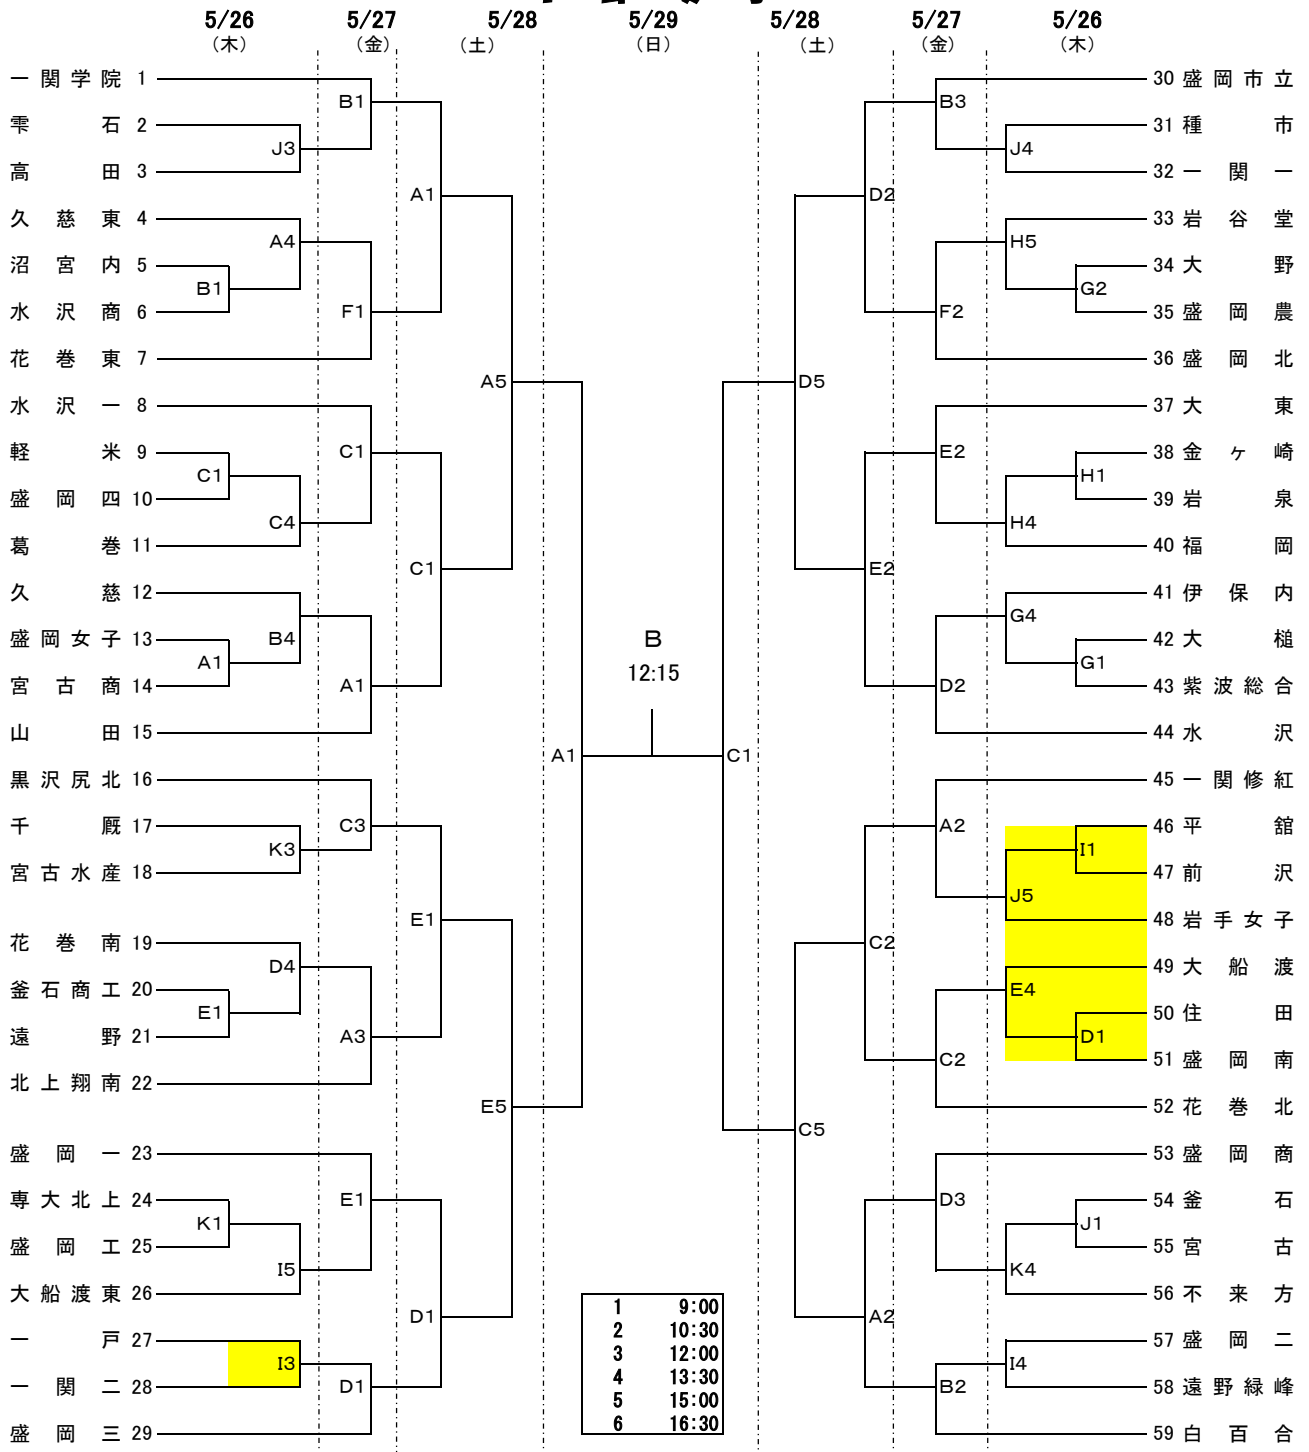

第63回岩手県高等学校総合体育大会バスケットボール競技

1部女子

| | |
|-------|----------|
| A・B・C | 水沢総合体育館 |
| D・E | 水沢高校体育館 |
| F | 岩谷堂高校体育館 |
| G・H | 江刺西体育館 |
| I・J・K | 北上総合体育館 |