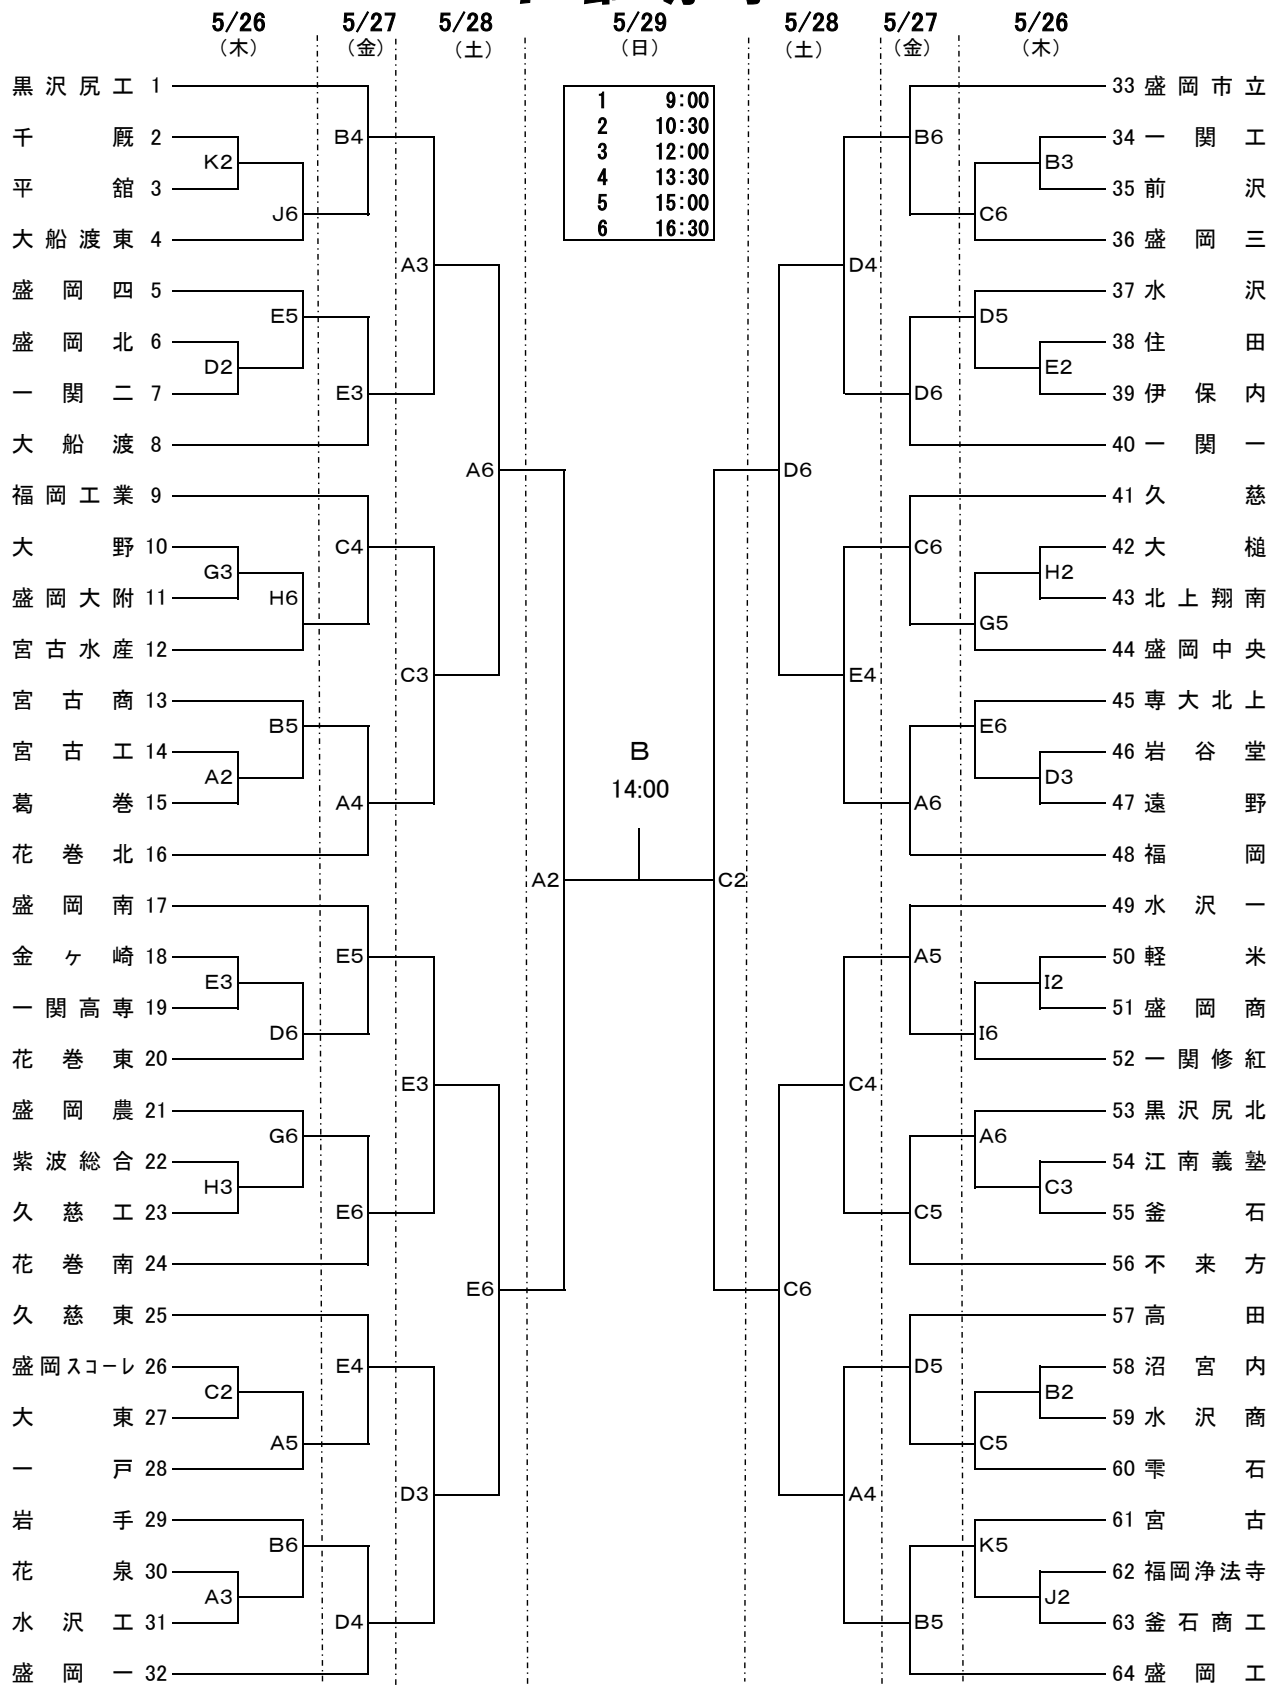

第63回岩手県高等学校総合体育大会バスケットボール競技 1部男子

A・B・C	水沢総合体育館
D・E	水沢高校体育館
F	岩谷堂高校体育館
G・H	江刺西体育館
I・J・K	北上総合体育館