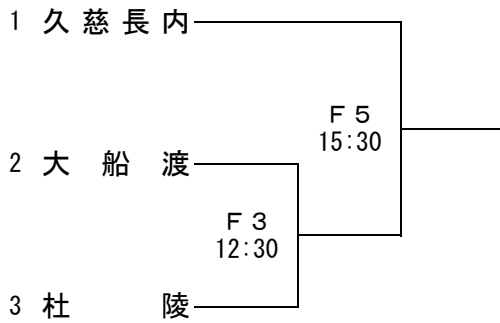

第63回 岩手県高等学校総合体育大会 バスケットボール競技

<2部男子>

5/27(金)

<2部女子>

5/27(金)

A・B・C	水沢総合体育館
D・E	水沢高校体育館
F	岩谷堂高校体育館
G・H	江刺西体育館
I・J・K	北上総合体育館