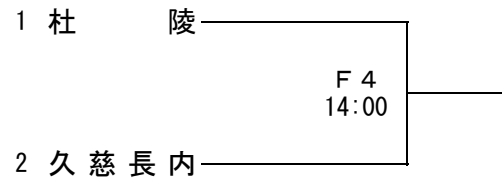

第63回 岩手県高等学校総合体育大会 バスケットボール競技

<2部男子>

5/27(金)

<2部女子>

5/27(金)

A・B・C	水沢総合体育館
D・E	水沢高校体育館
F	岩谷堂高校体育館
G・H	江刺西体育館
I・J・K	北上総合体育館