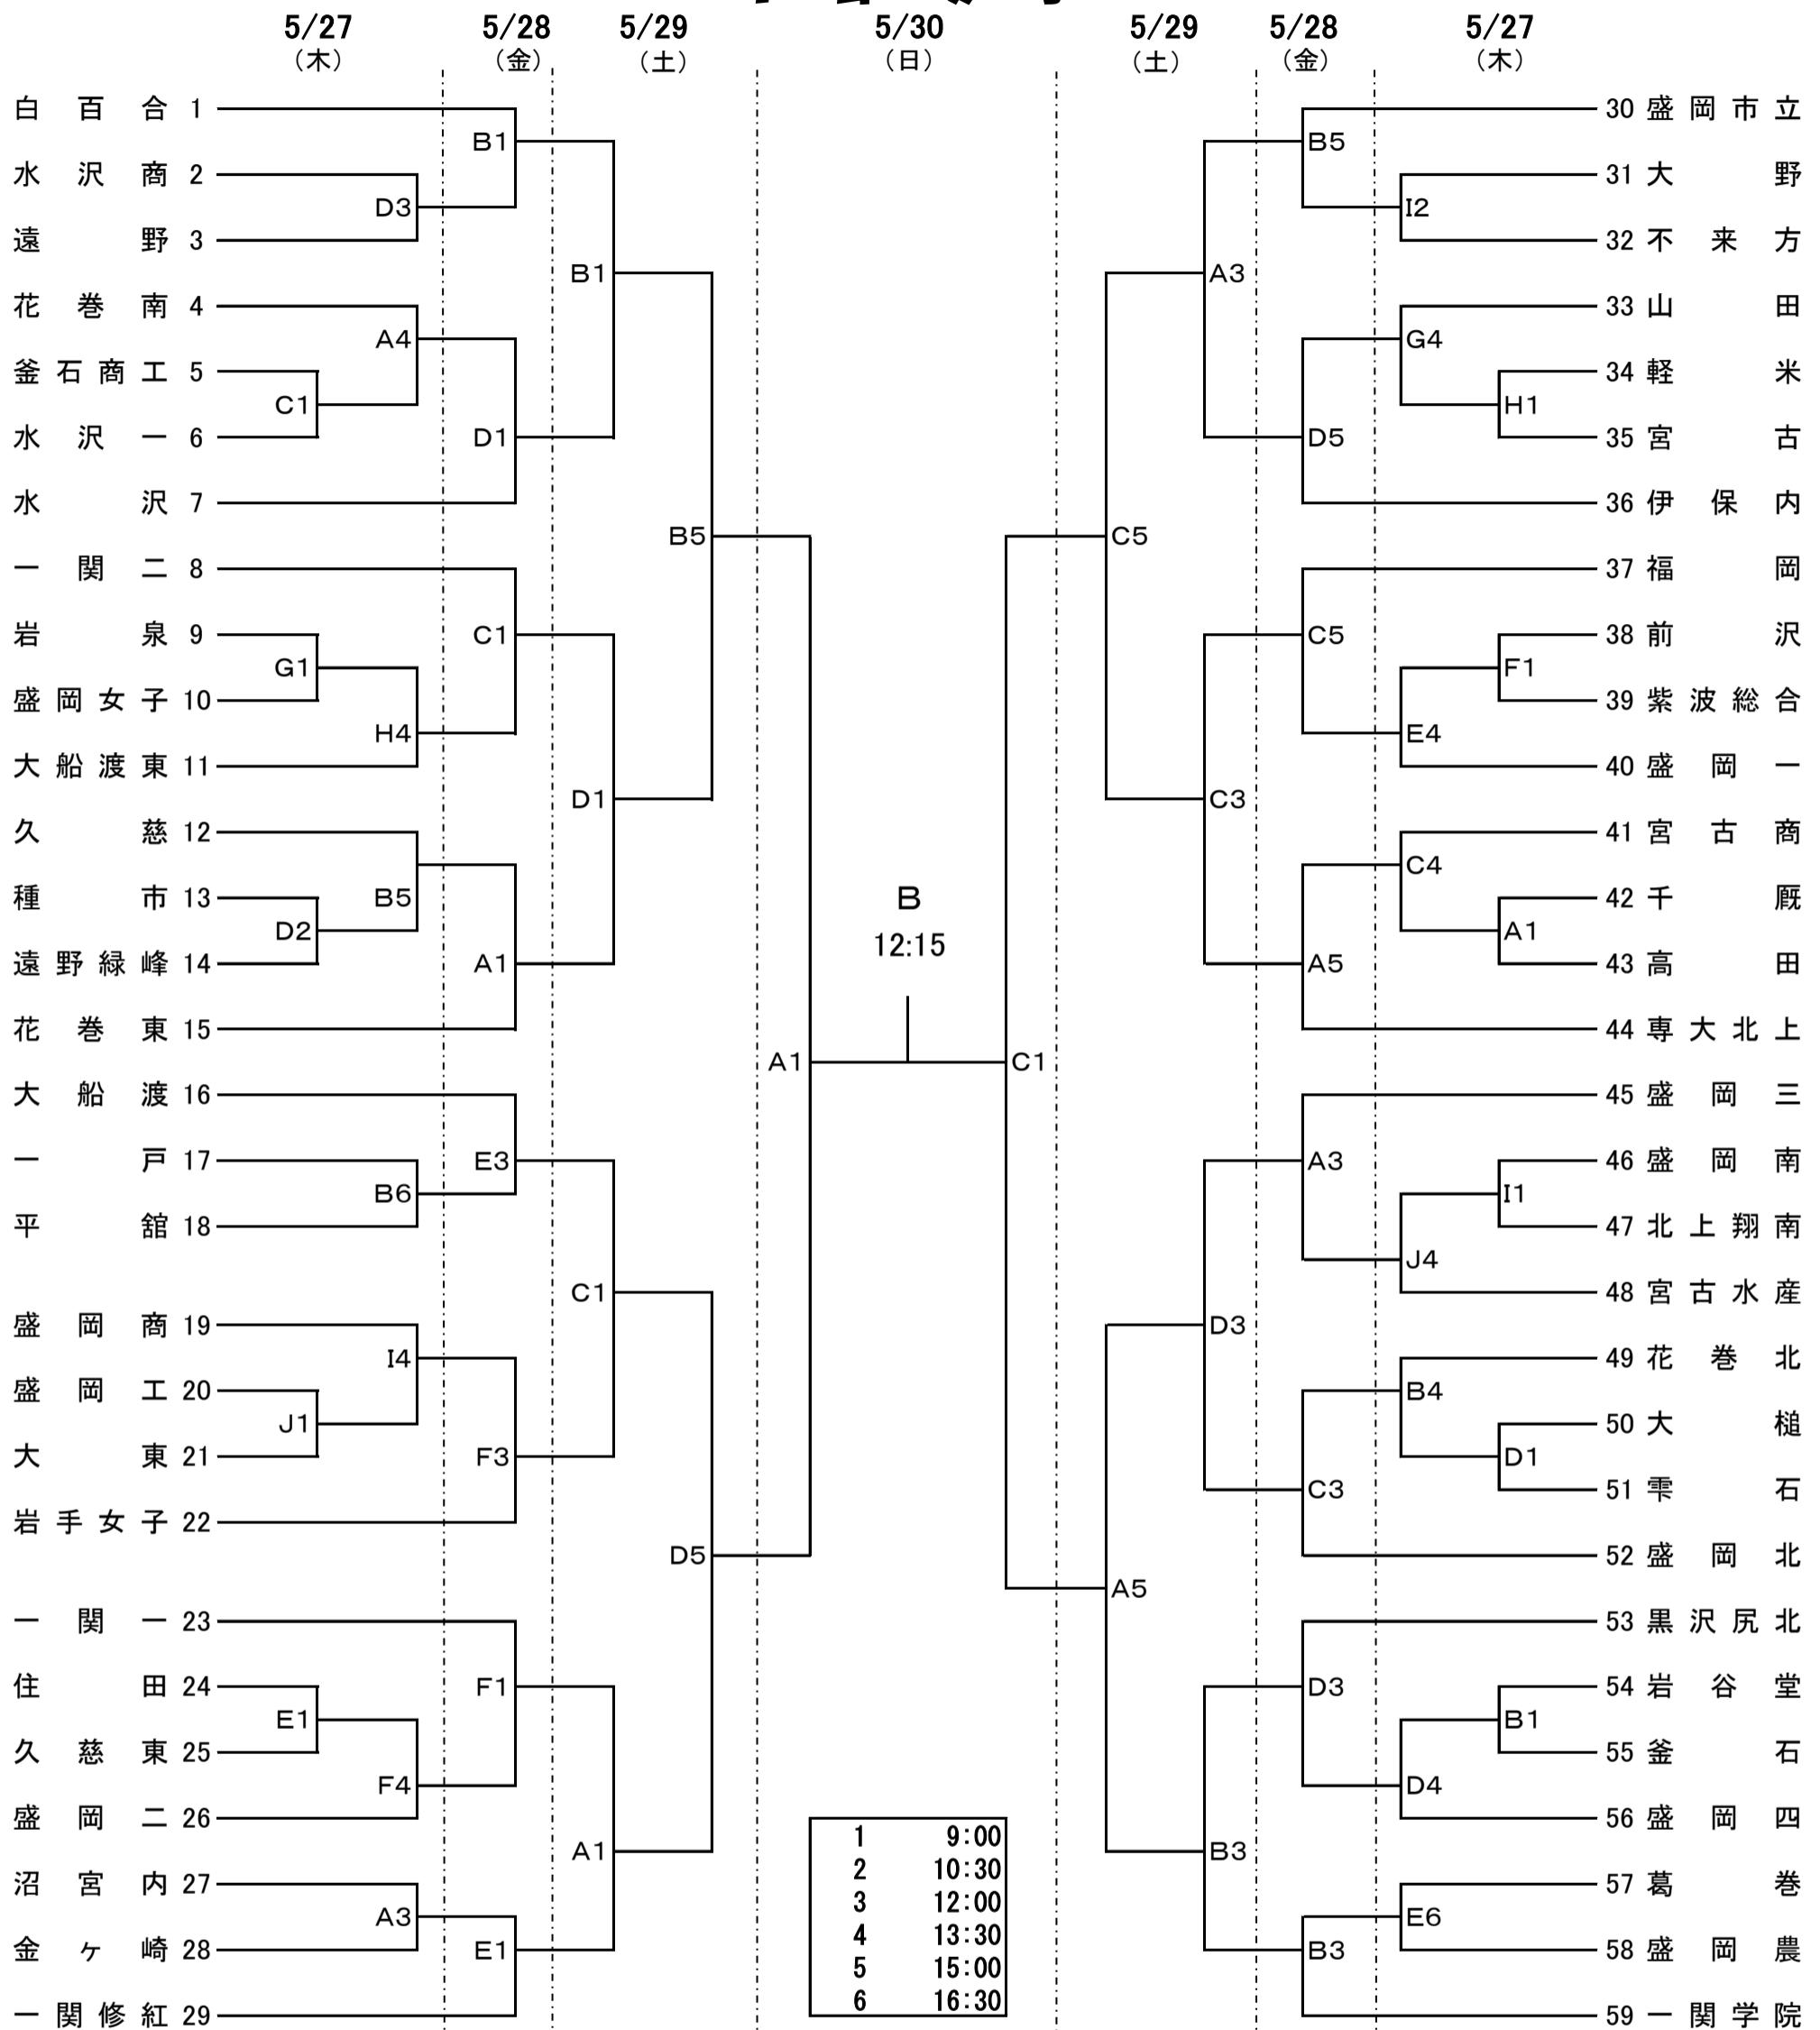

第62回岩手県高等学校総合体育大会バスケットボール競技 1部女子

A・B・C・D	水沢総合体育館
E・F	江刺中央体育館
G・H	江刺西体育館
I・J	北上総合体育館