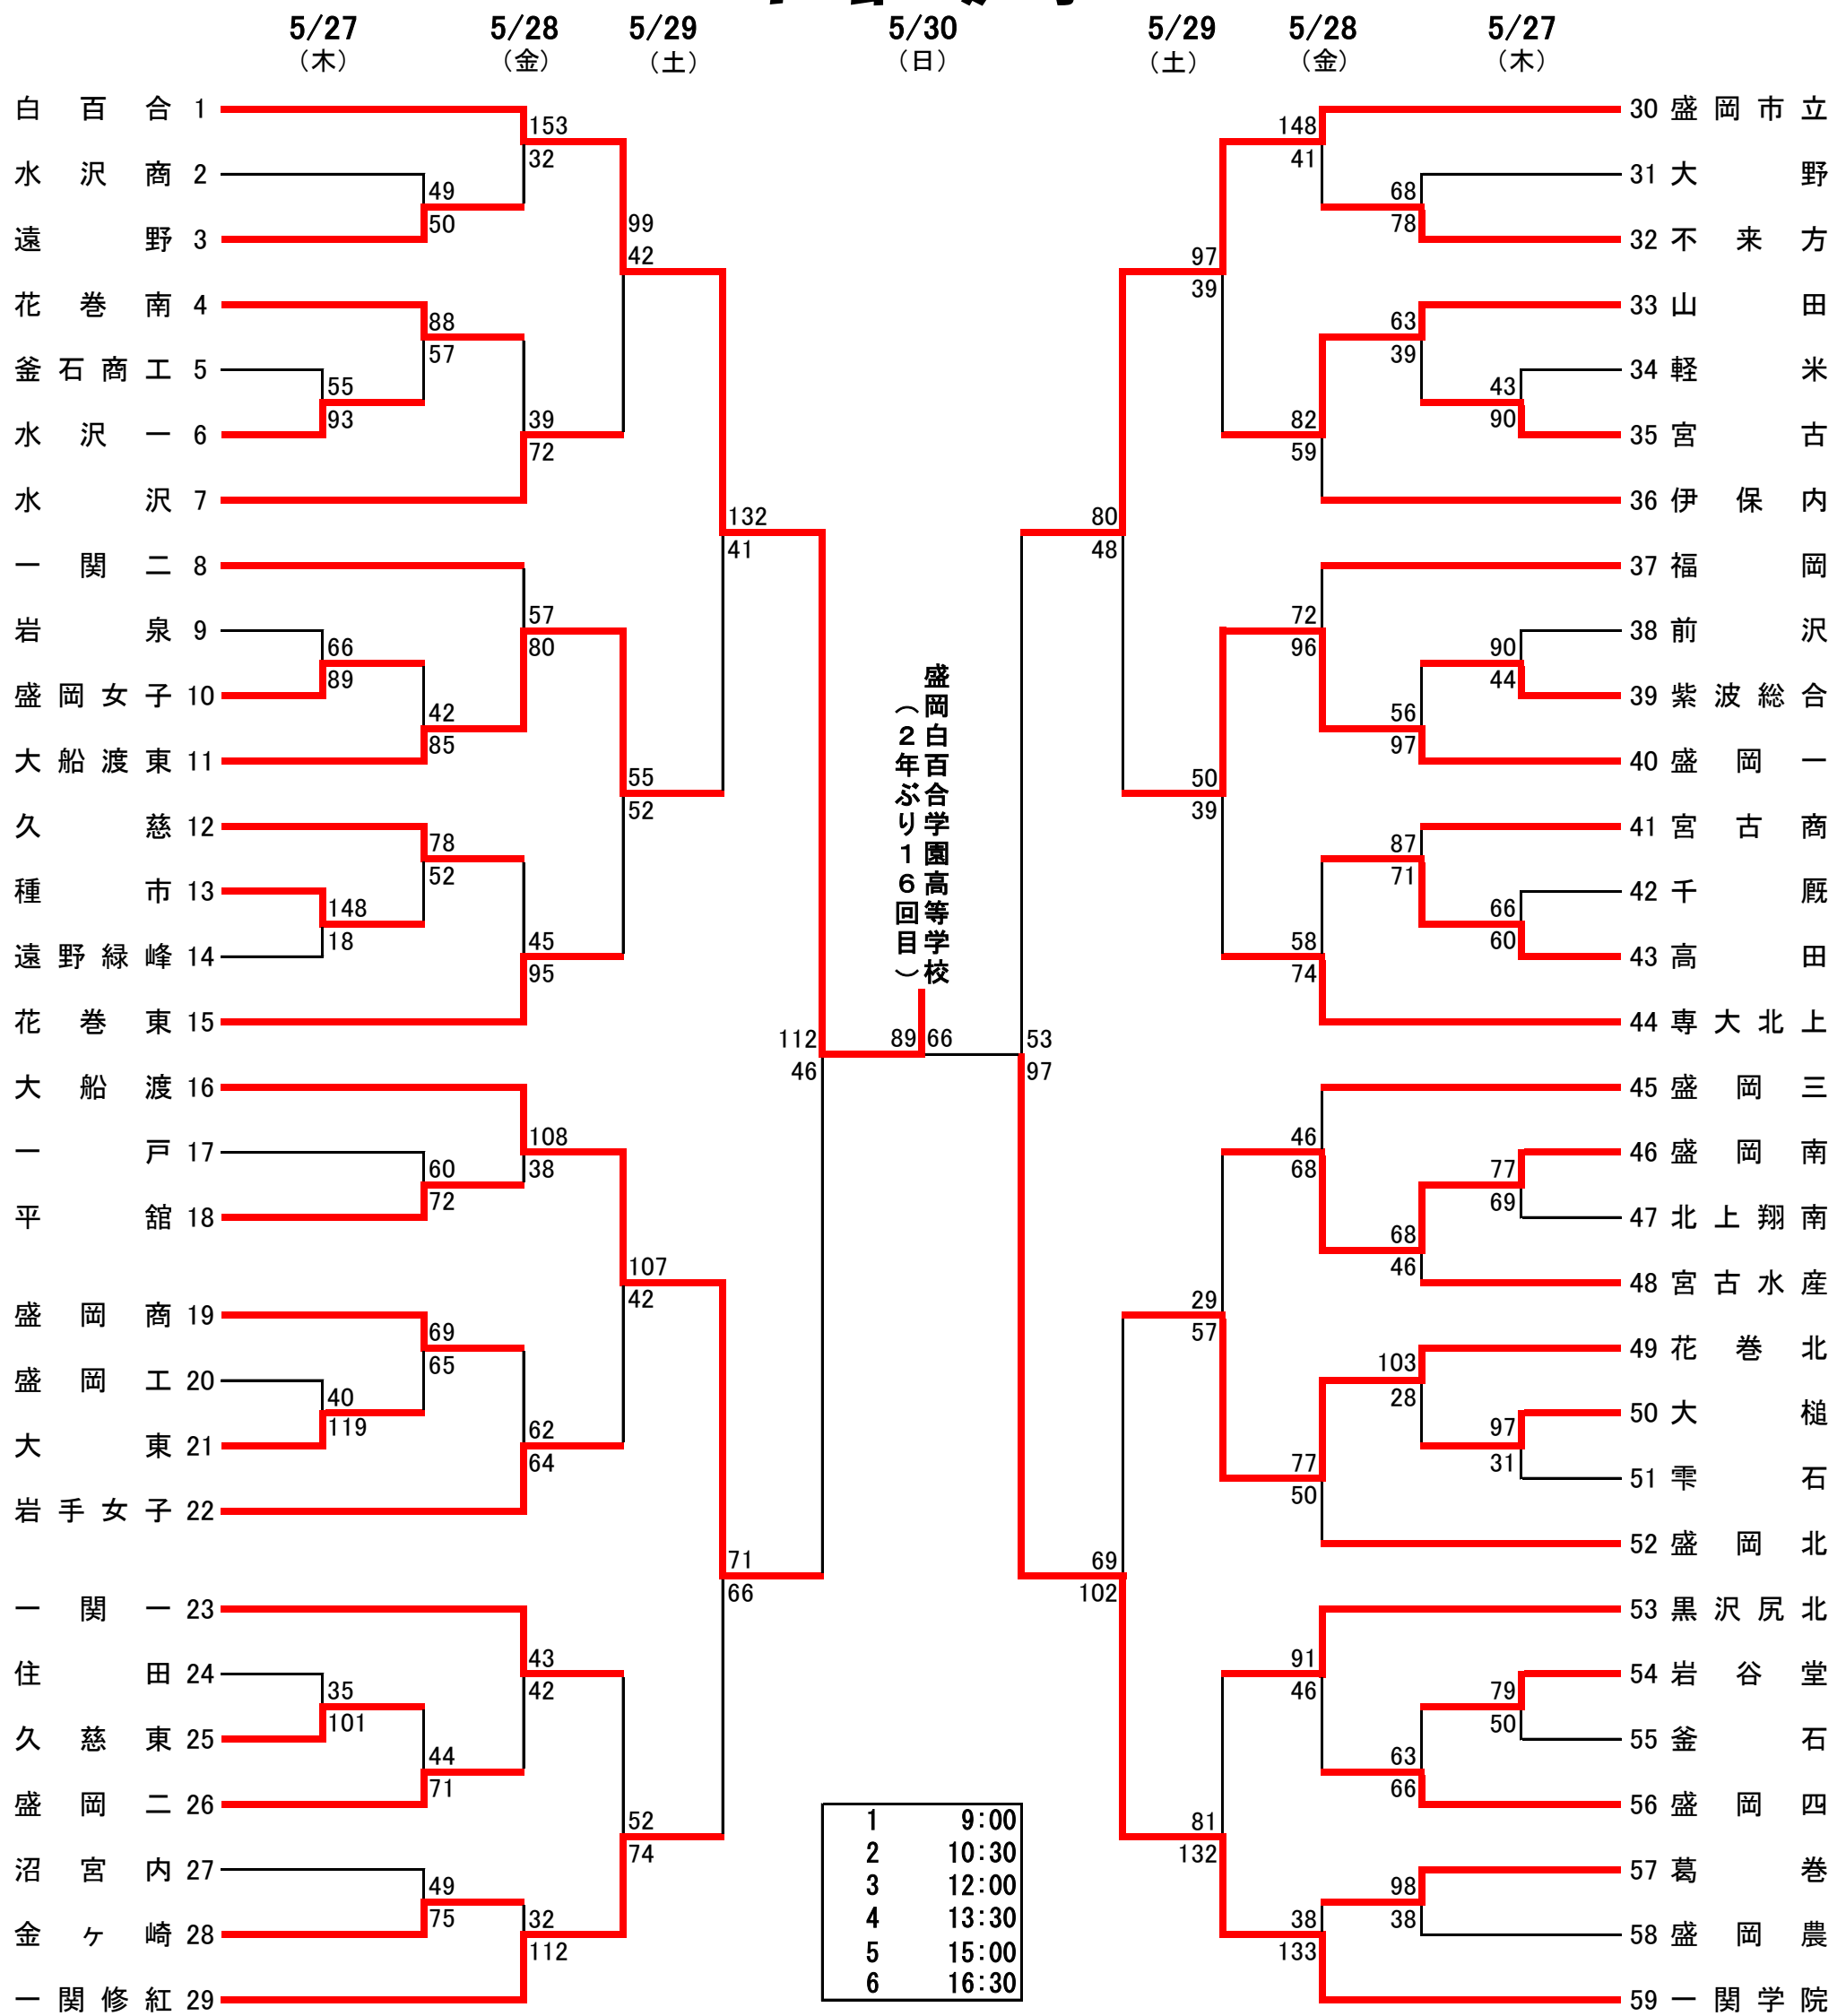

# 第62回岩手県高等学校総合体育大会バスケットボール競技 1部女子

A・B・C・D	水沢総合体育館
E・F	江刺中央体育館
G・H	江刺西体育館
I・J	北上総合体育館