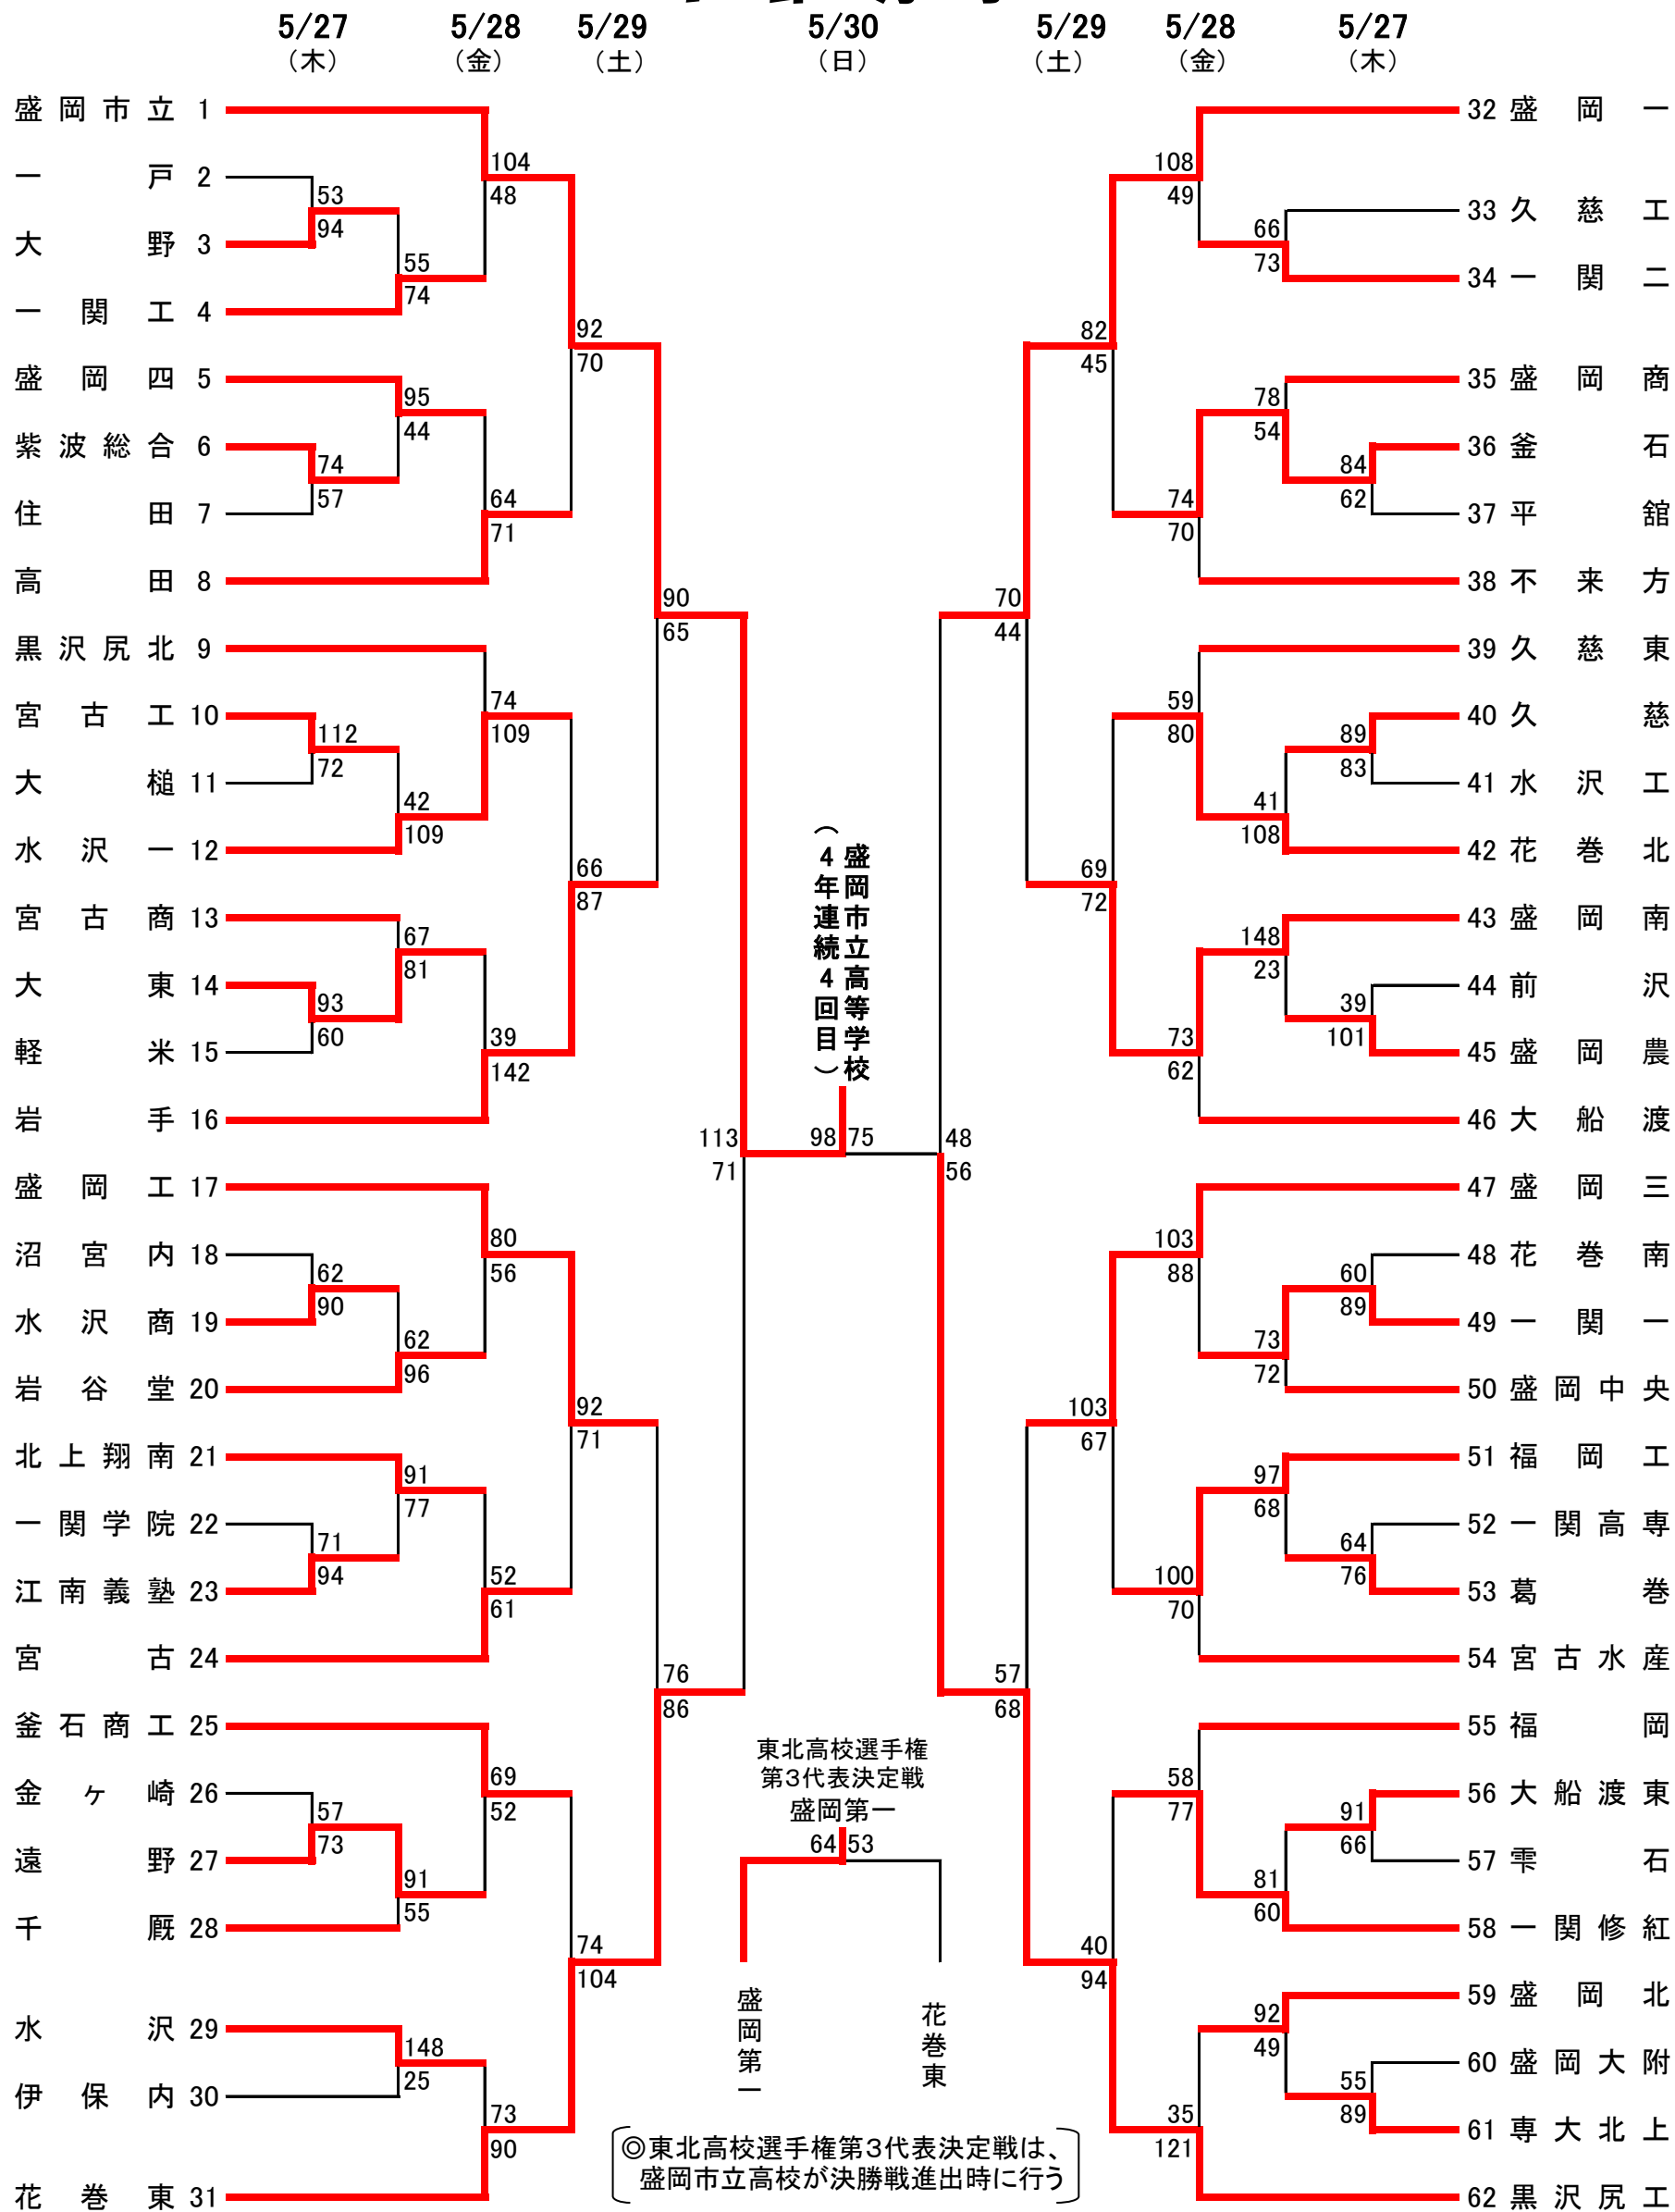

第62回岩手県高等学校総合体育大会バスケットボール競技 1部男子

A・B・C・D	水沢総合体育館
E・F	江刺中央体育館
G・H	江刺西体育館
I・J	北上総合体育館