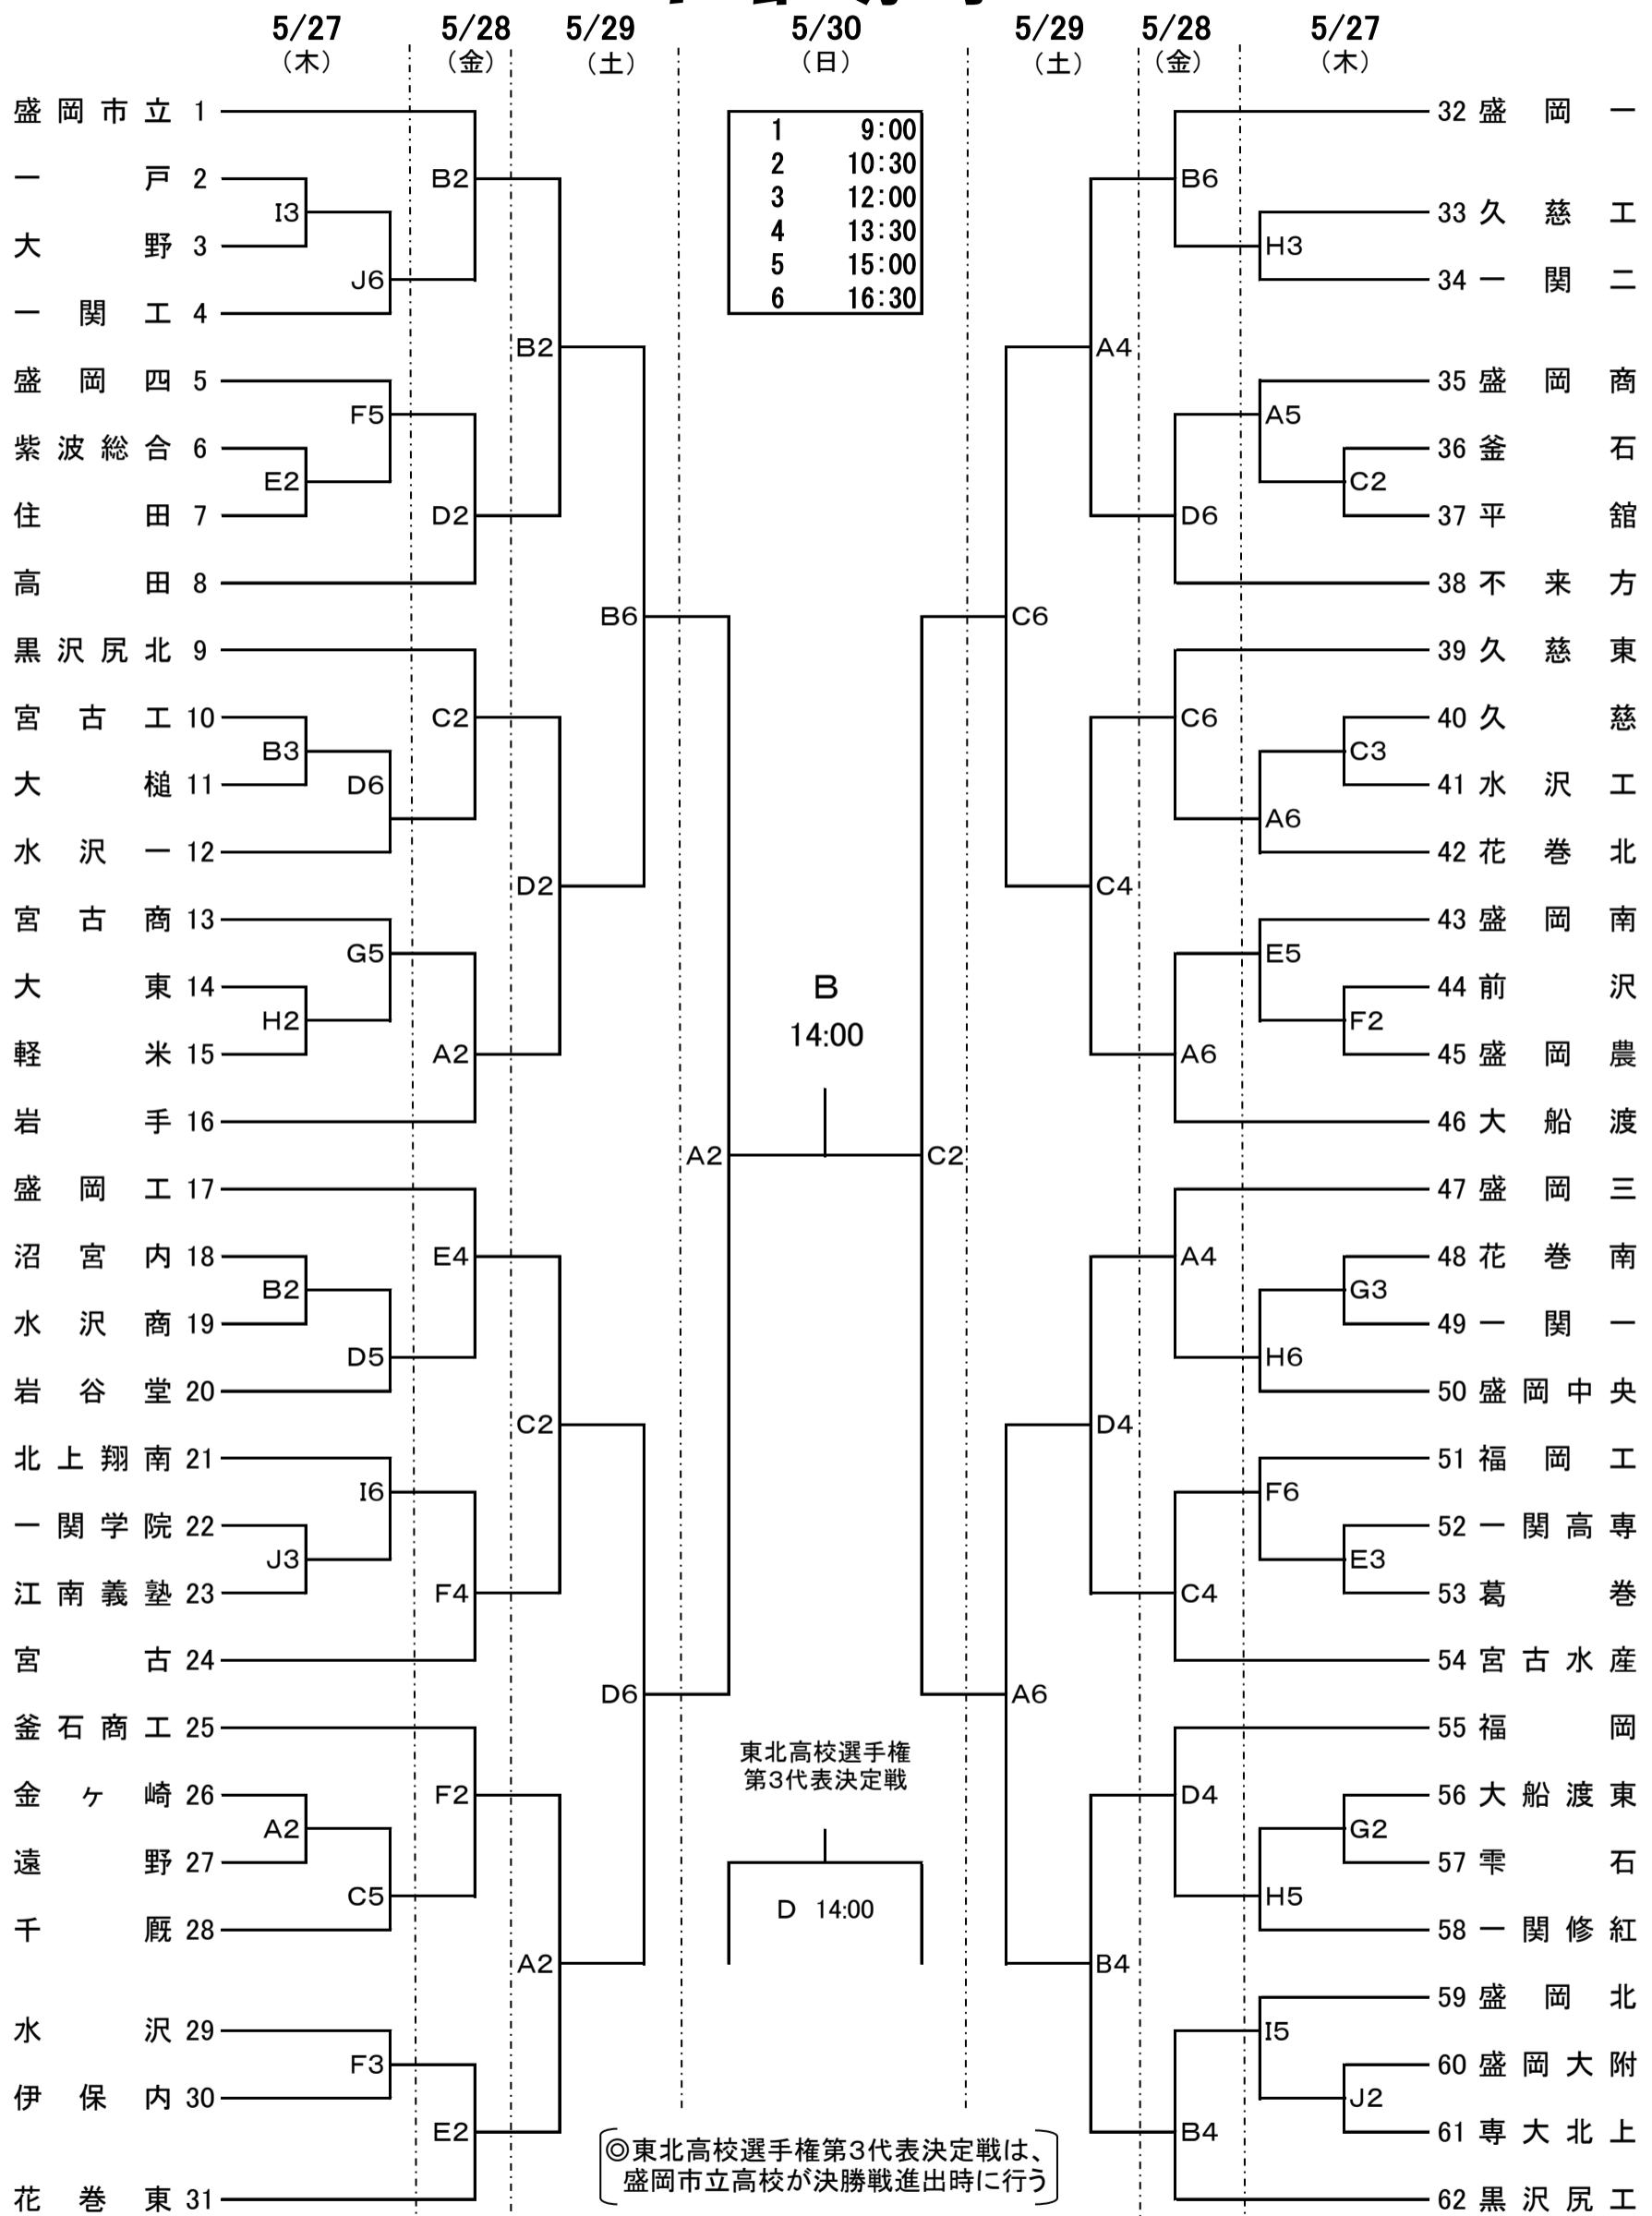

# 第62回岩手県高等学校総合体育大会バスケットボール競技 1部男子

A・B・C・D	水沢総合体育館
E・F	江刺中央体育館
G・H	江刺西体育館
I・J	北上総合体育館