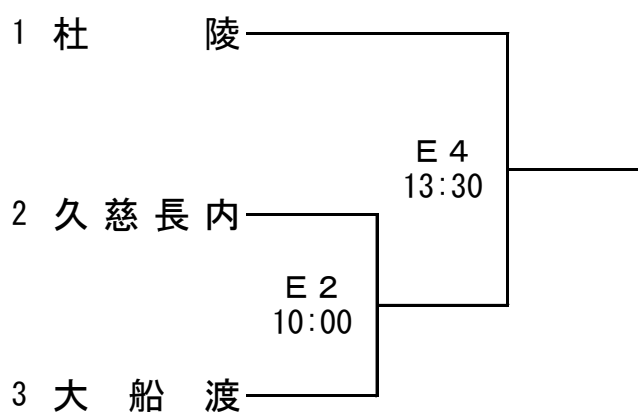

# 第62回 岩手県高等学校総合体育大会 バスケットボール競技

## <2部男子>

5/29 (土)

## <2部女子>

5/29 (土)

A・B・C・D	水沢総合体育館
E・F	江刺中央体育館
G・H	江刺西体育館
I・J	北上総合体育館