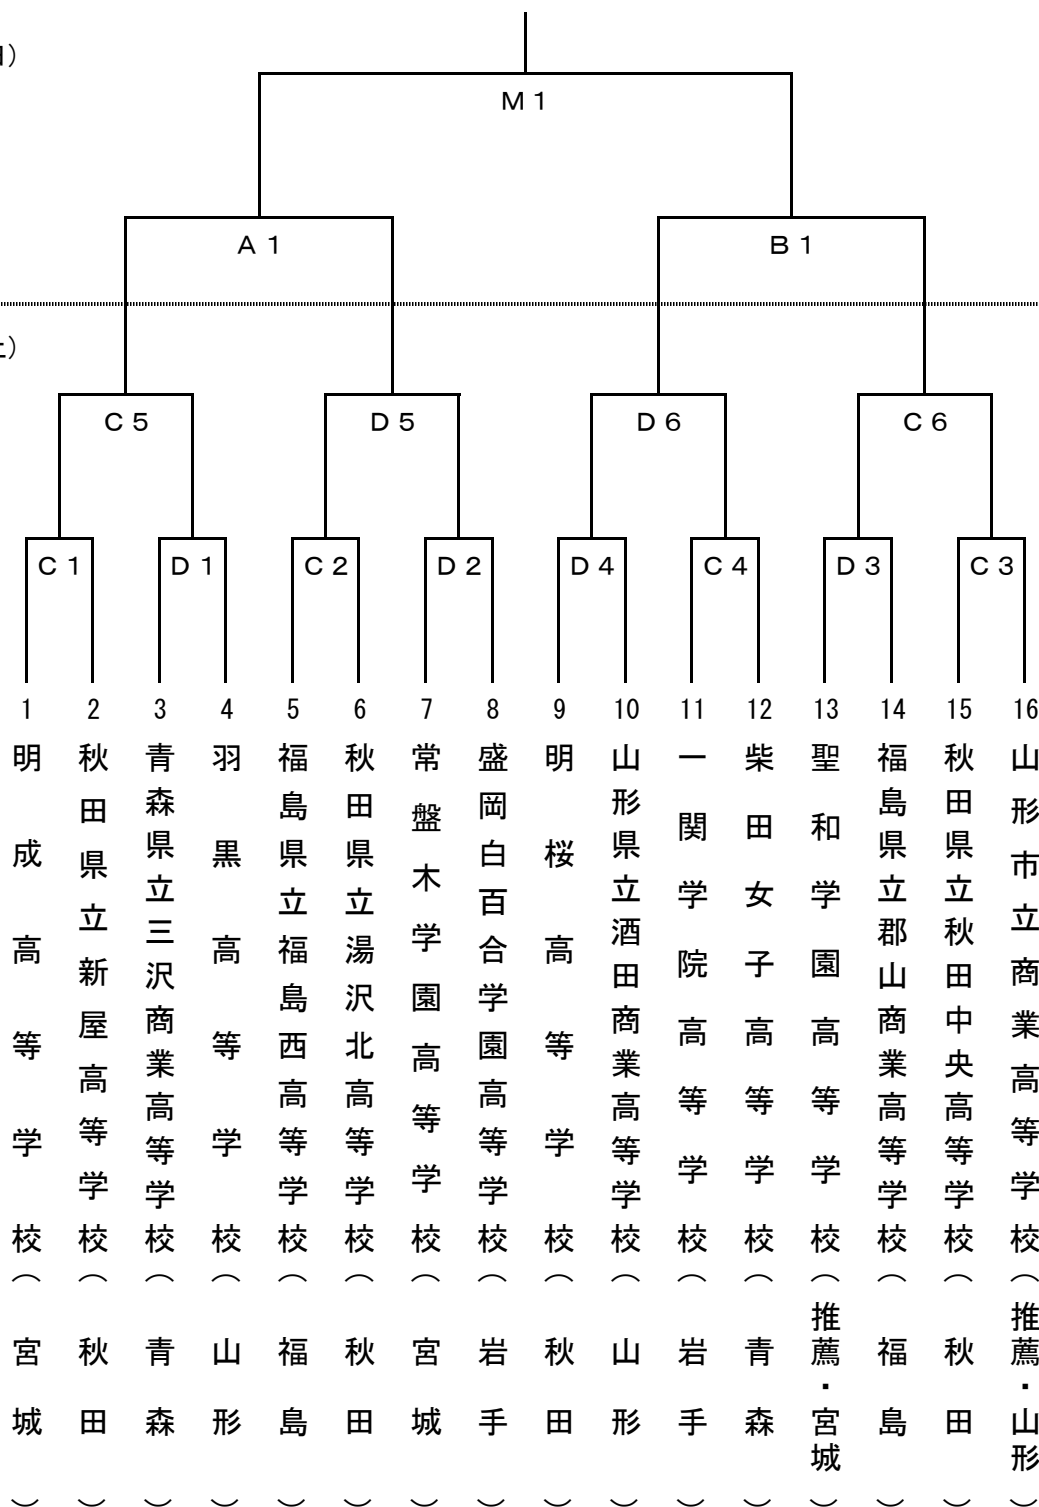

第65回東北高等学校男女バスケットボール選手権大会兼第46回NHK杯大会

【男子・組み合わせ】

期 日 : 平成22年 6月26日(土)~27日(日)
 会 場 : 秋田市立体育館 (A・B・C・D・Mコート)

6月27日(日)

6月26日(土)

【 試合開始予定時刻 】

	第1試合	第2試合	第3試合	第4試合	第5試合	第6試合
6月26日(土)	9:00	10:30	12:00	13:30	15:00	16:30
6月27日(日)	9:00	10:30	M1 12:30	M2 14:05		

第65回東北高等学校男女バスケットボール選手権大会兼第46回NHK杯大会

【女子・組み合わせ】

期 日 : 平成22年 6月26日(土)~27日(日)
 会 場 : 秋田市立体育館 (A・B・C・D・Mコート)

6月27日(日)

6月26日(土)

【 試合開始予定時刻 】

	第1試合	第2試合	第3試合	第4試合	第5試合	第6試合
6月26日(土)	9:00	10:30	12:00	13:30	15:00	16:30
6月27日(日)	9:00	10:30	M1 12:30	M2 14:05		