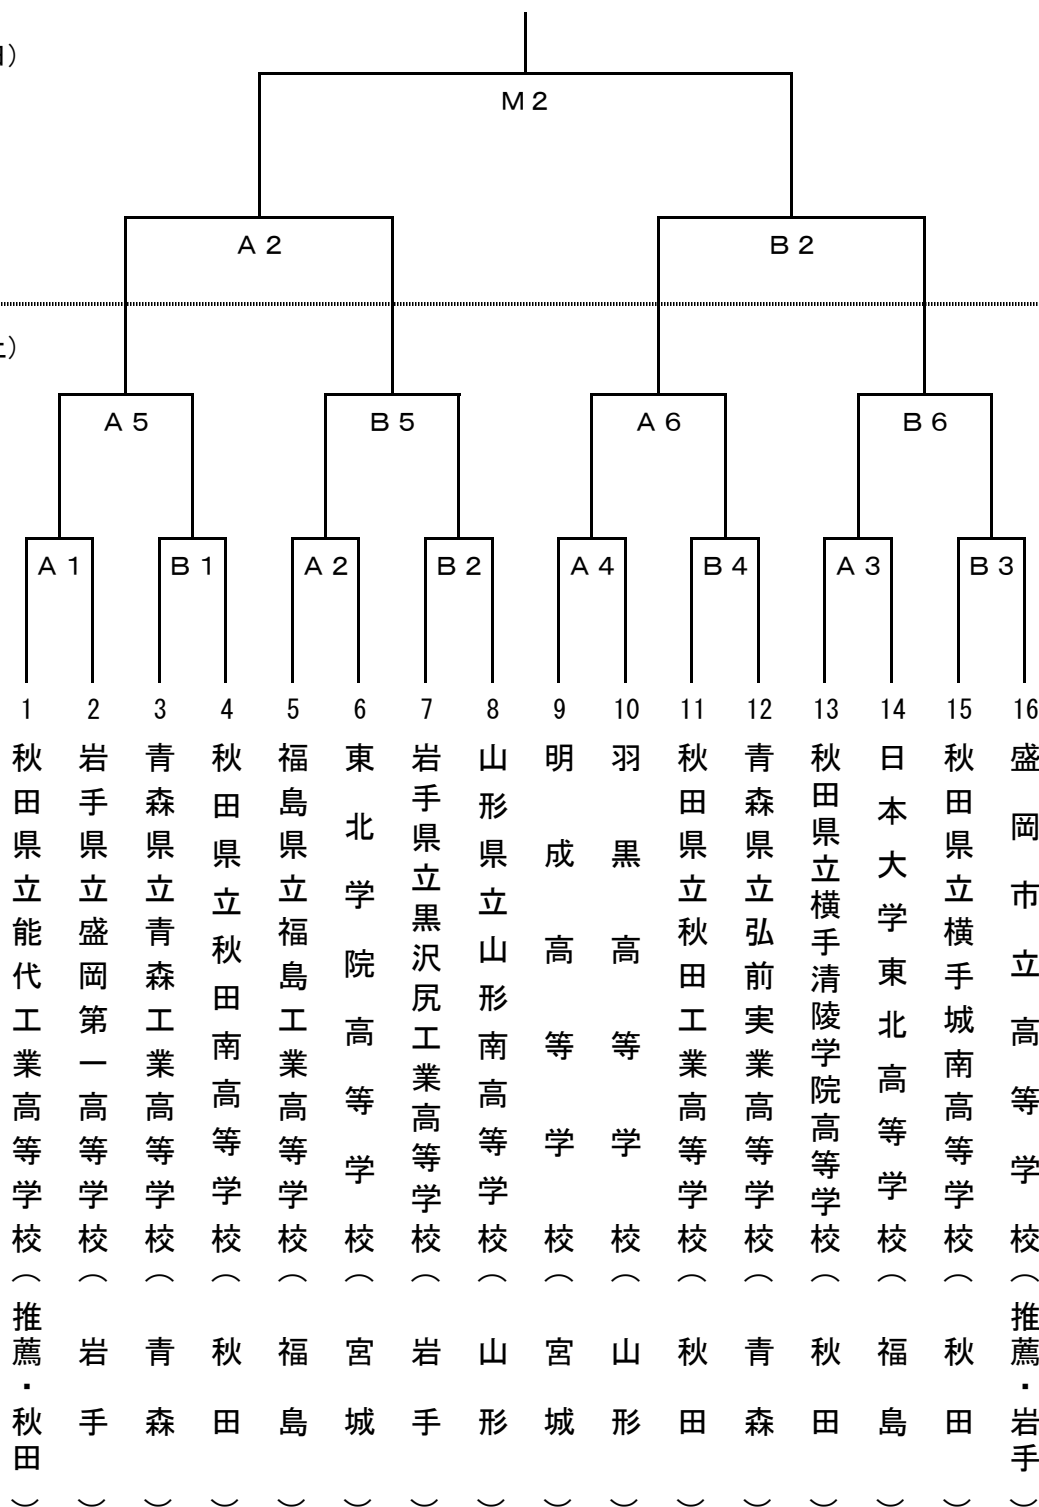

第65回東北高等学校男女バスケットボール選手権大会兼第46回NHK杯大会

【男子・組み合わせ】

期 日 : 平成22年 6月26日(土)~27日(日)
 会 場 : 秋田市立体育館 (A・B・C・D・Mコート)

6月27日(日)

6月26日(土)

【 試合開始予定時刻 】

	第1試合	第2試合	第3試合	第4試合	第5試合	第6試合
6月26日(土)	9:00	10:30	12:00	13:30	15:00	16:30
6月27日(日)	9:00	10:30	M1 12:30	M2 14:05		

第65回東北高等学校男女バスケットボール選手権大会兼第46回NHK杯大会

【女子・組み合わせ】

期 日 : 平成22年 6月26日(土)~27日(日)
 会 場 : 秋田市立体育館 (A・B・C・D・Mコート)

6月27日(日)

6月26日(土)

【 試合開始予定時刻 】

	第1試合	第2試合	第3試合	第4試合	第5試合	第6試合
6月26日(土)	9:00	10:30	12:00	13:30	15:00	16:30
6月27日(日)	9:00	10:30	M1 12:30	M2 14:05		