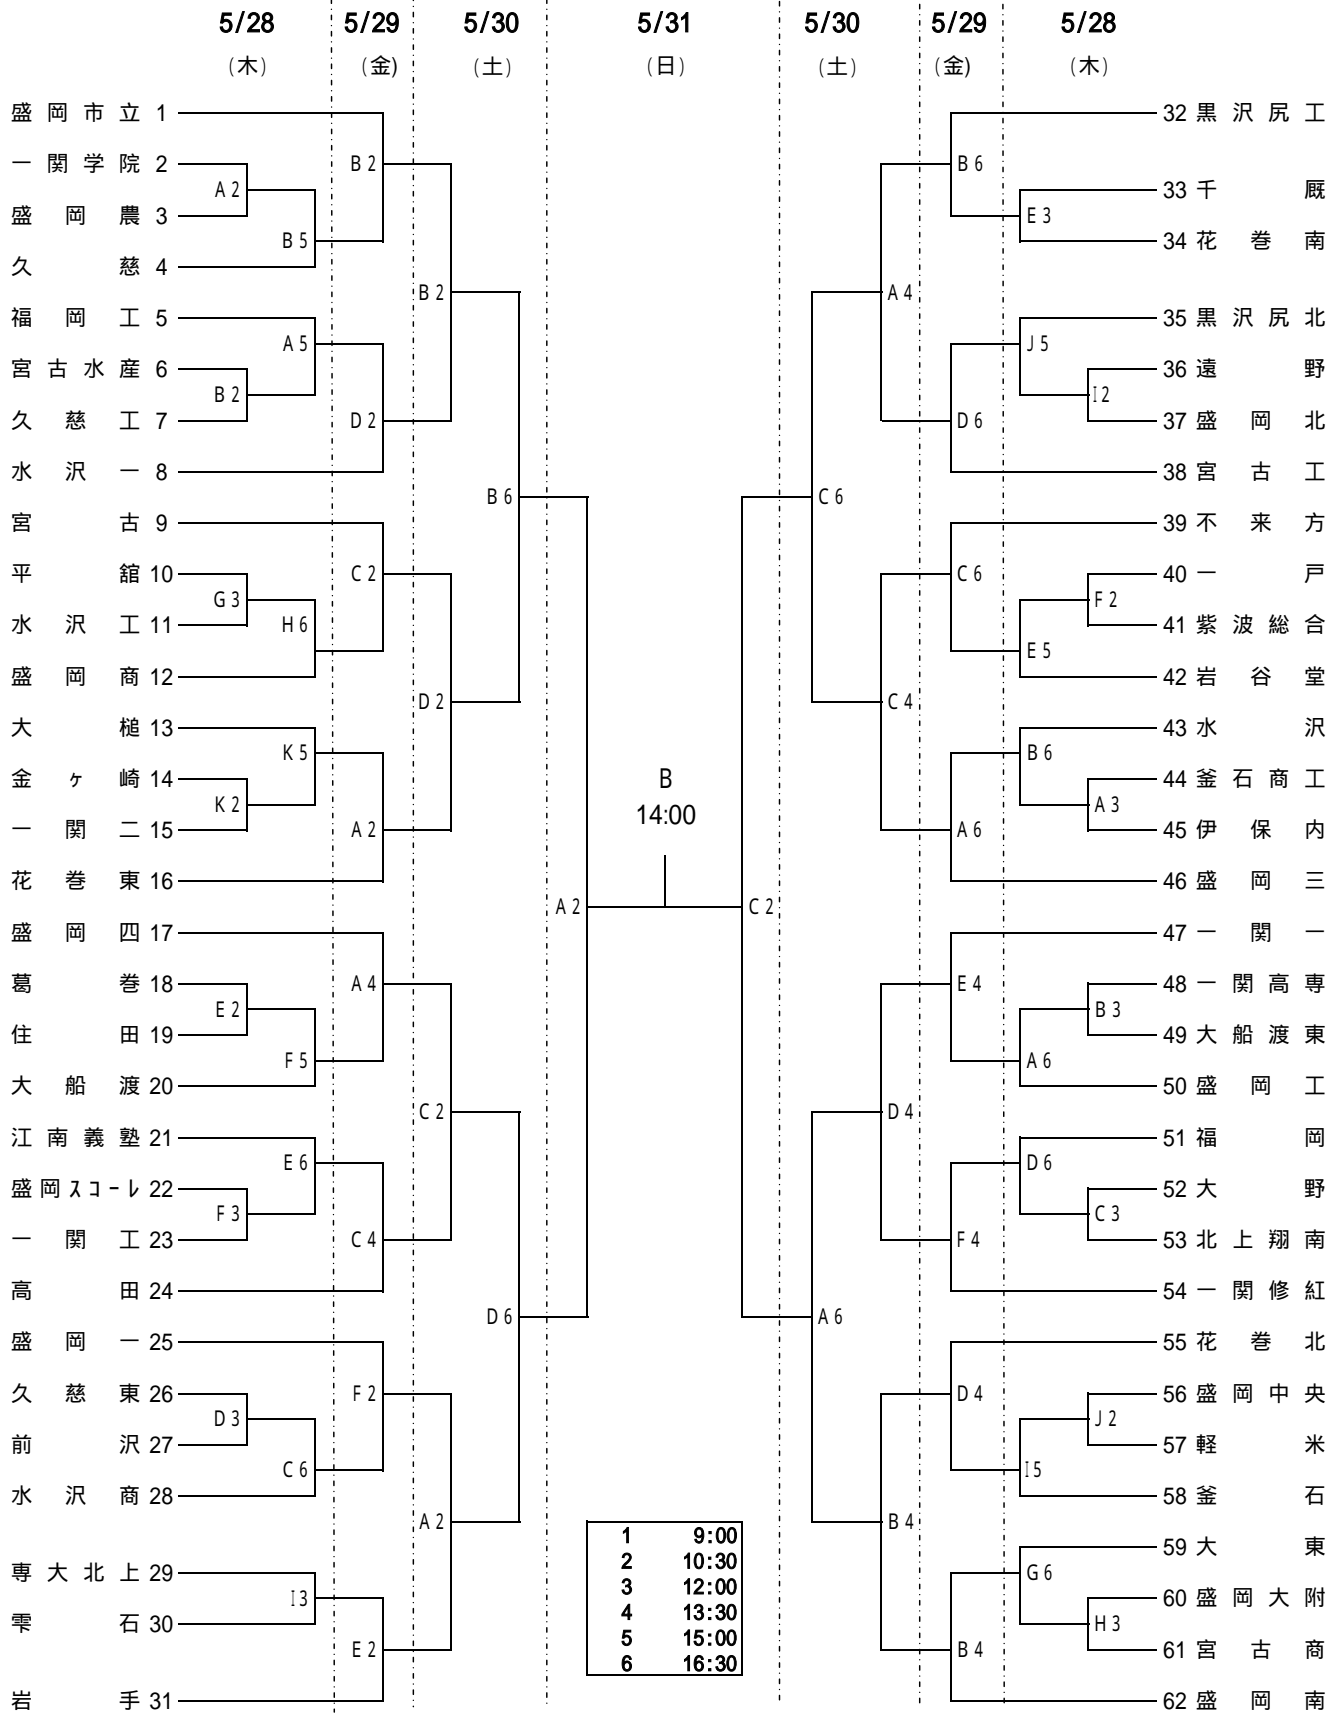

第 6 1 回岩手県高等学校総合体育大会バスケットボール競技

1 部 男 子

A・B・C・D	水沢総合体育館
E・F	江刺中央体育館
G・H	江刺西体育館
I・J	北上総合体育館
K	金ヶ崎町体育館