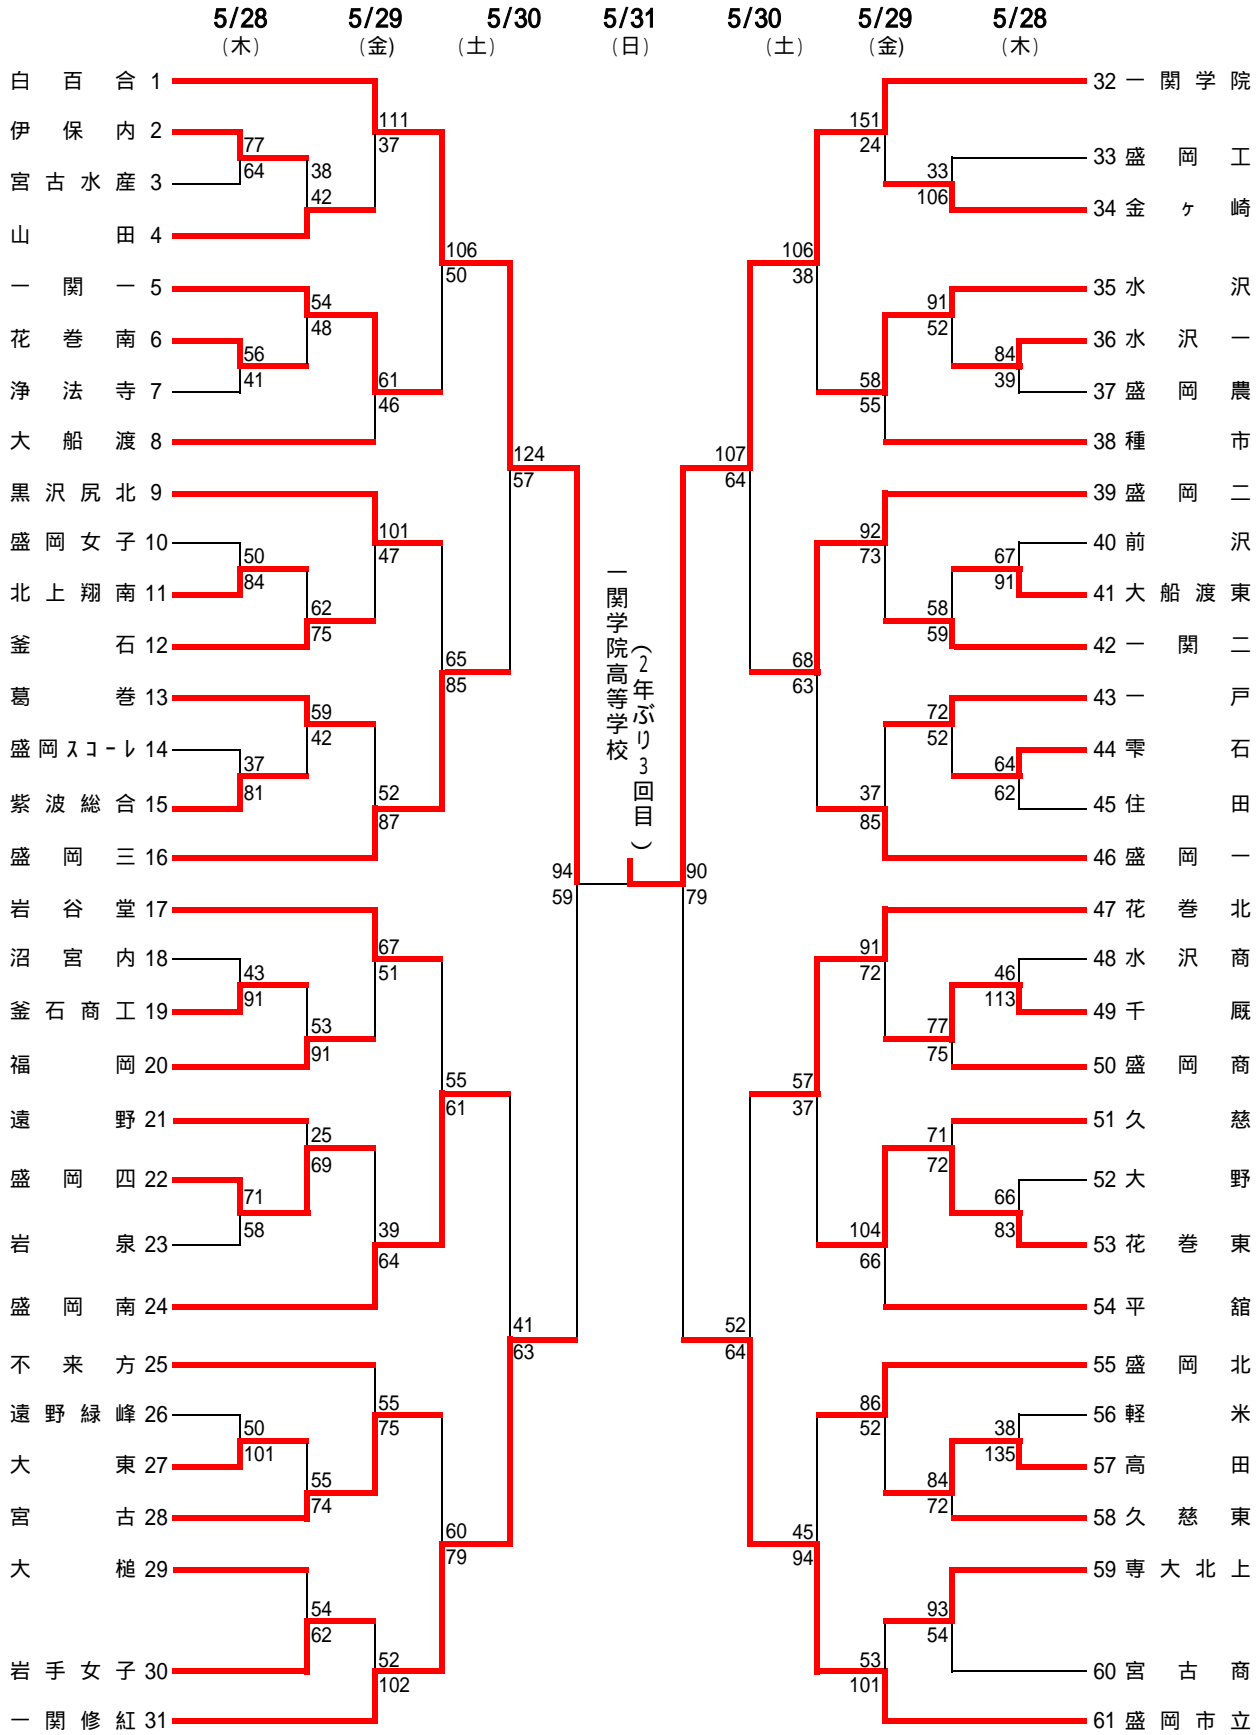

第6 1回岩手県高等学校総合体育大会バスケットボール競技

1 部 男 子

第61回岩手県高等学校総合体育大会バスケットボール競技

1部女子

第61回 岩手県高等学校総合体育大会 バスケットボール競技

< 2部男子 >

5 / 30 (土)

< 2部女子 >

5 / 30 (土)

| | |
|---------|---------|
| A・B・C・D | 水沢総合体育館 |
| E・F | 江刺中央体育館 |
| G・H | 江刺西体育館 |
| I・J | 北上総合体育館 |
| K | 金ヶ崎町体育館 |