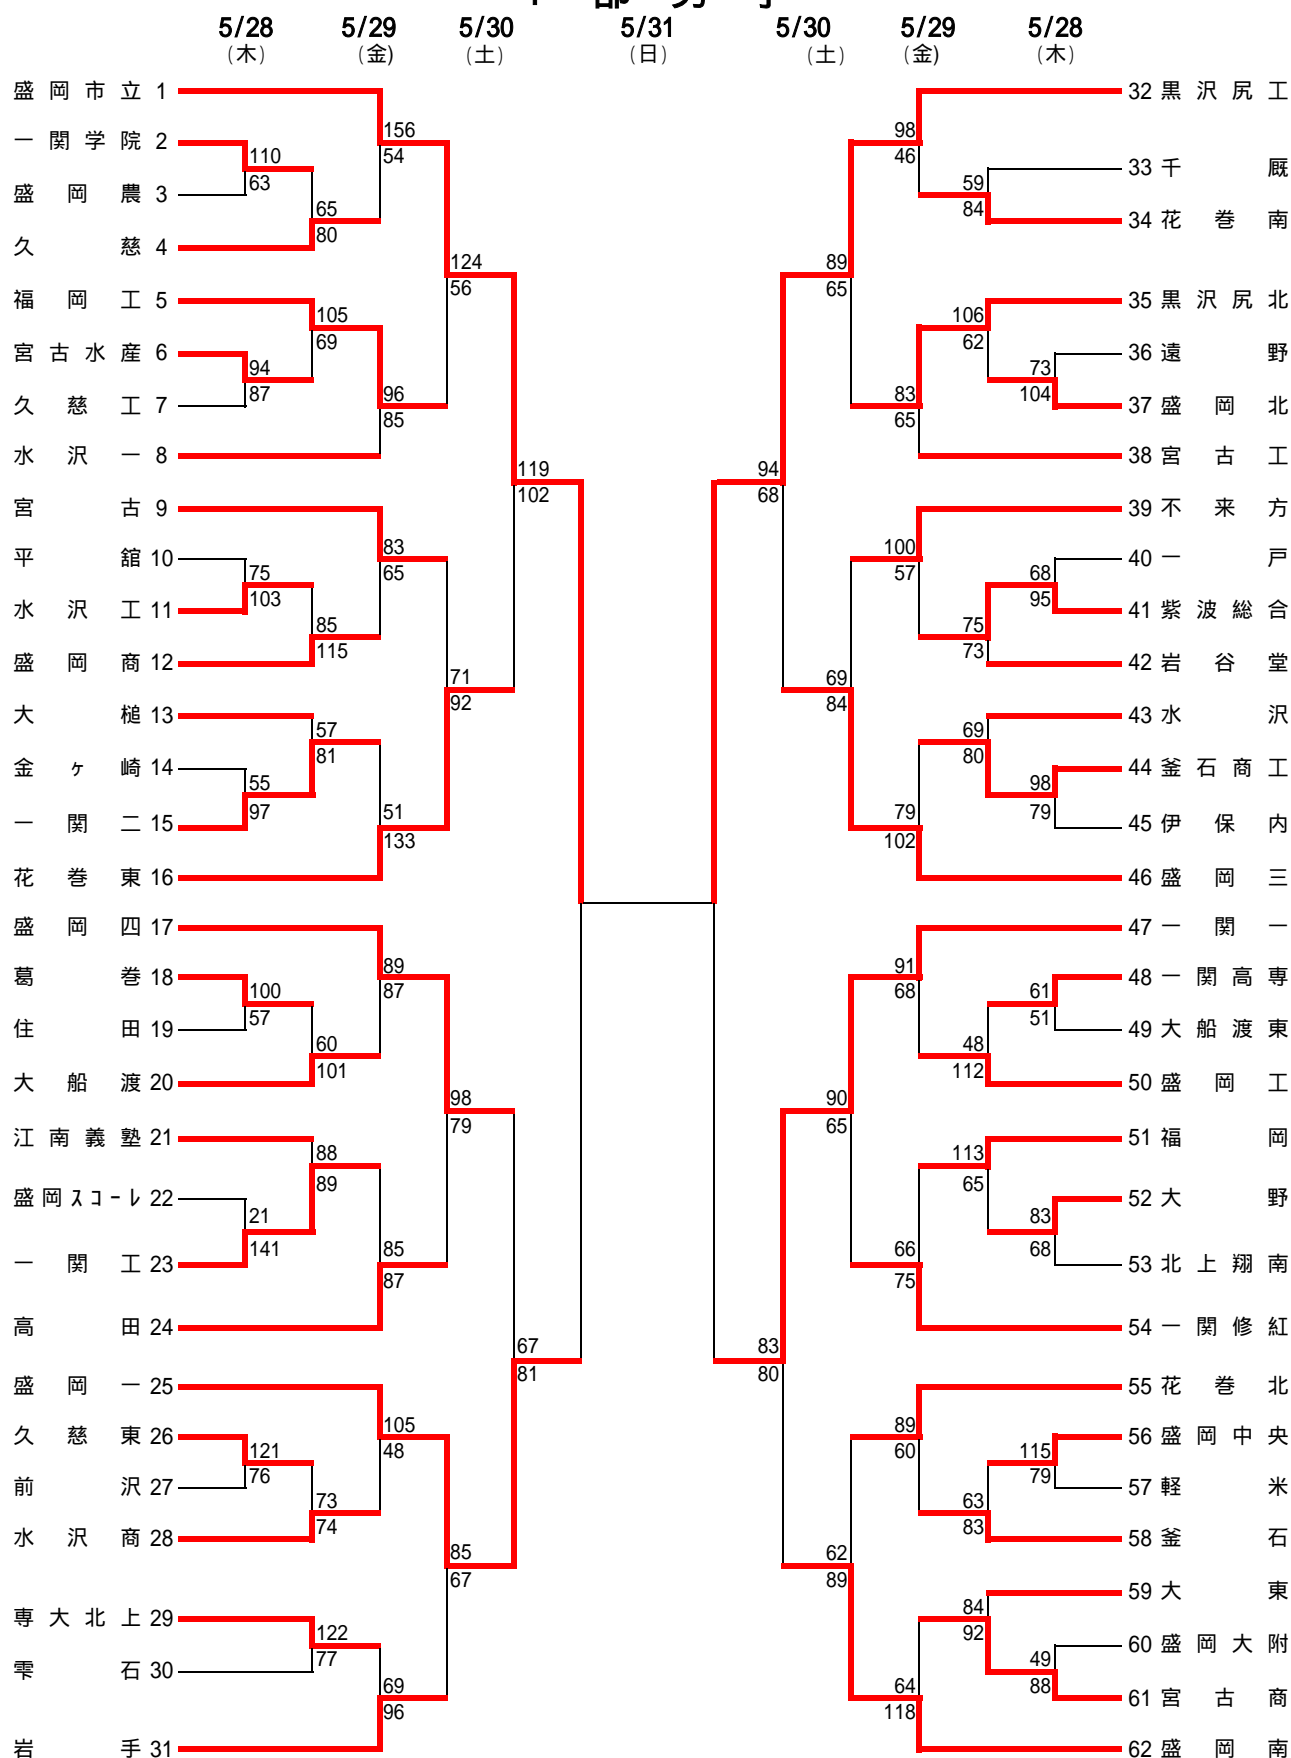

第6 1回岩手県高等学校総合体育大会バスケットボール競技

1 部 男 子

第61回岩手県高等学校総合体育大会バスケットボール競技

1部女子

第61回 岩手県高等学校総合体育大会 バスケットボール競技

< 2部男子 >

5 / 30 (土)

< 2部女子 >

5 / 30 (土)

| | |
|---------|---------|
| A・B・C・D | 水沢総合体育館 |
| E・F | 江刺中央体育館 |
| G・H | 江刺西体育館 |
| I・J | 北上総合体育館 |
| K | 金ヶ崎町体育館 |