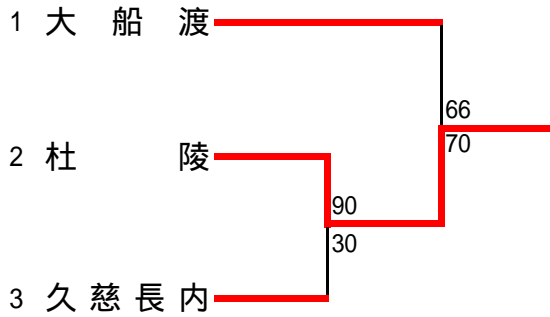

第6 1回岩手県高等学校総合体育大会バスケットボール競技

1 部 男 子

第61回岩手県高等学校総合体育大会バスケットボール競技

1部女子

第61回 岩手県高等学校総合体育大会 バスケットボール競技

< 2部男子 >

5 / 30 (土)

< 2部女子 >