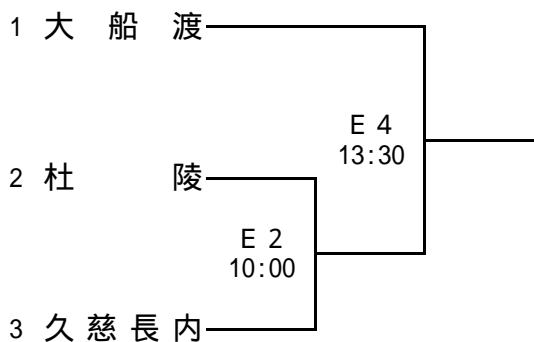

第61回 岩手県高等学校総合体育大会 バスケットボール競技

< 2部男子 >

5 / 30 (土)

< 2部女子 >

5 / 30 (土)

A・B・C・D	水沢総合体育館
E・F	江刺中央体育館
G・H	江刺西体育館
I・J	北上総合体育館
K	金ヶ崎町体育館