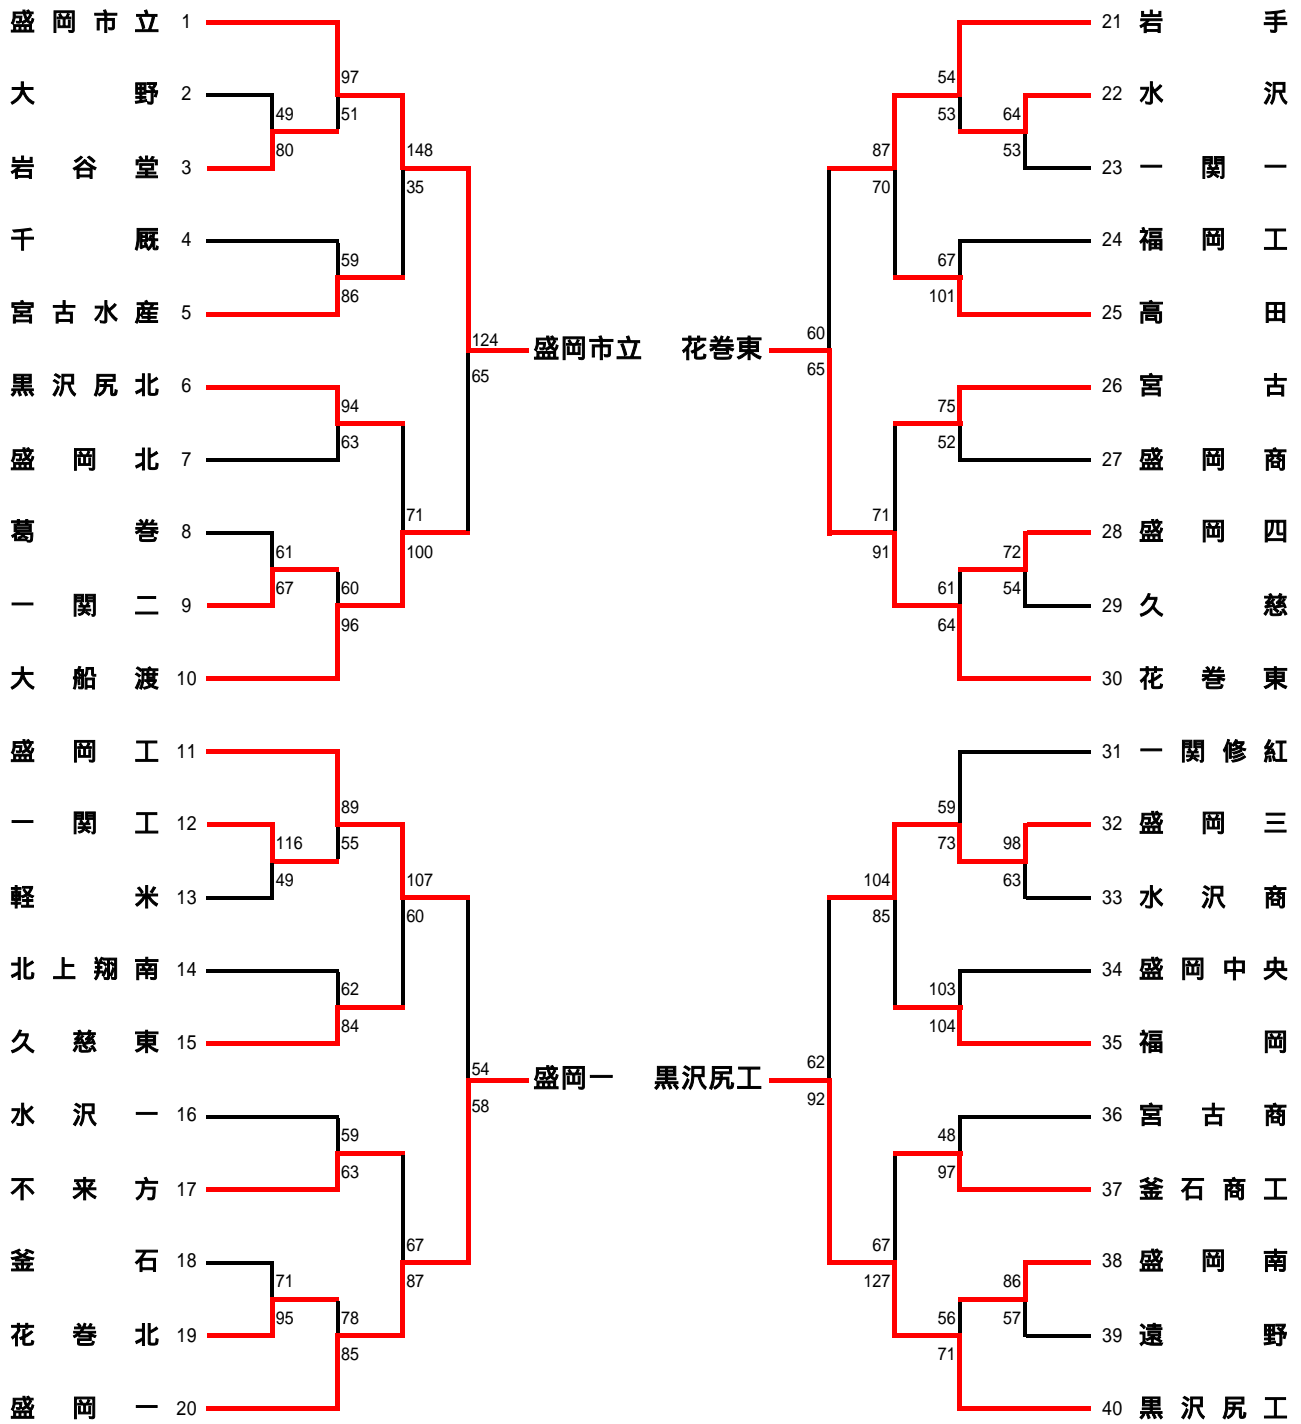

# 第55回岩手県高等学校新人バスケットボール大会 一部男子

	盛岡市立	盛岡一	花巻東	黒沢尻工	勝	負	順位
a 盛岡市立	-	107-46	116-61	104-66	3	0	1
b 盛岡一	46-107	-	67-60	47-77	1	2	3
c 花巻東	61-116	60-67	-	68-118	0	3	4
d 黒沢尻工	66-104	77-47	118-68	-	2	1	2