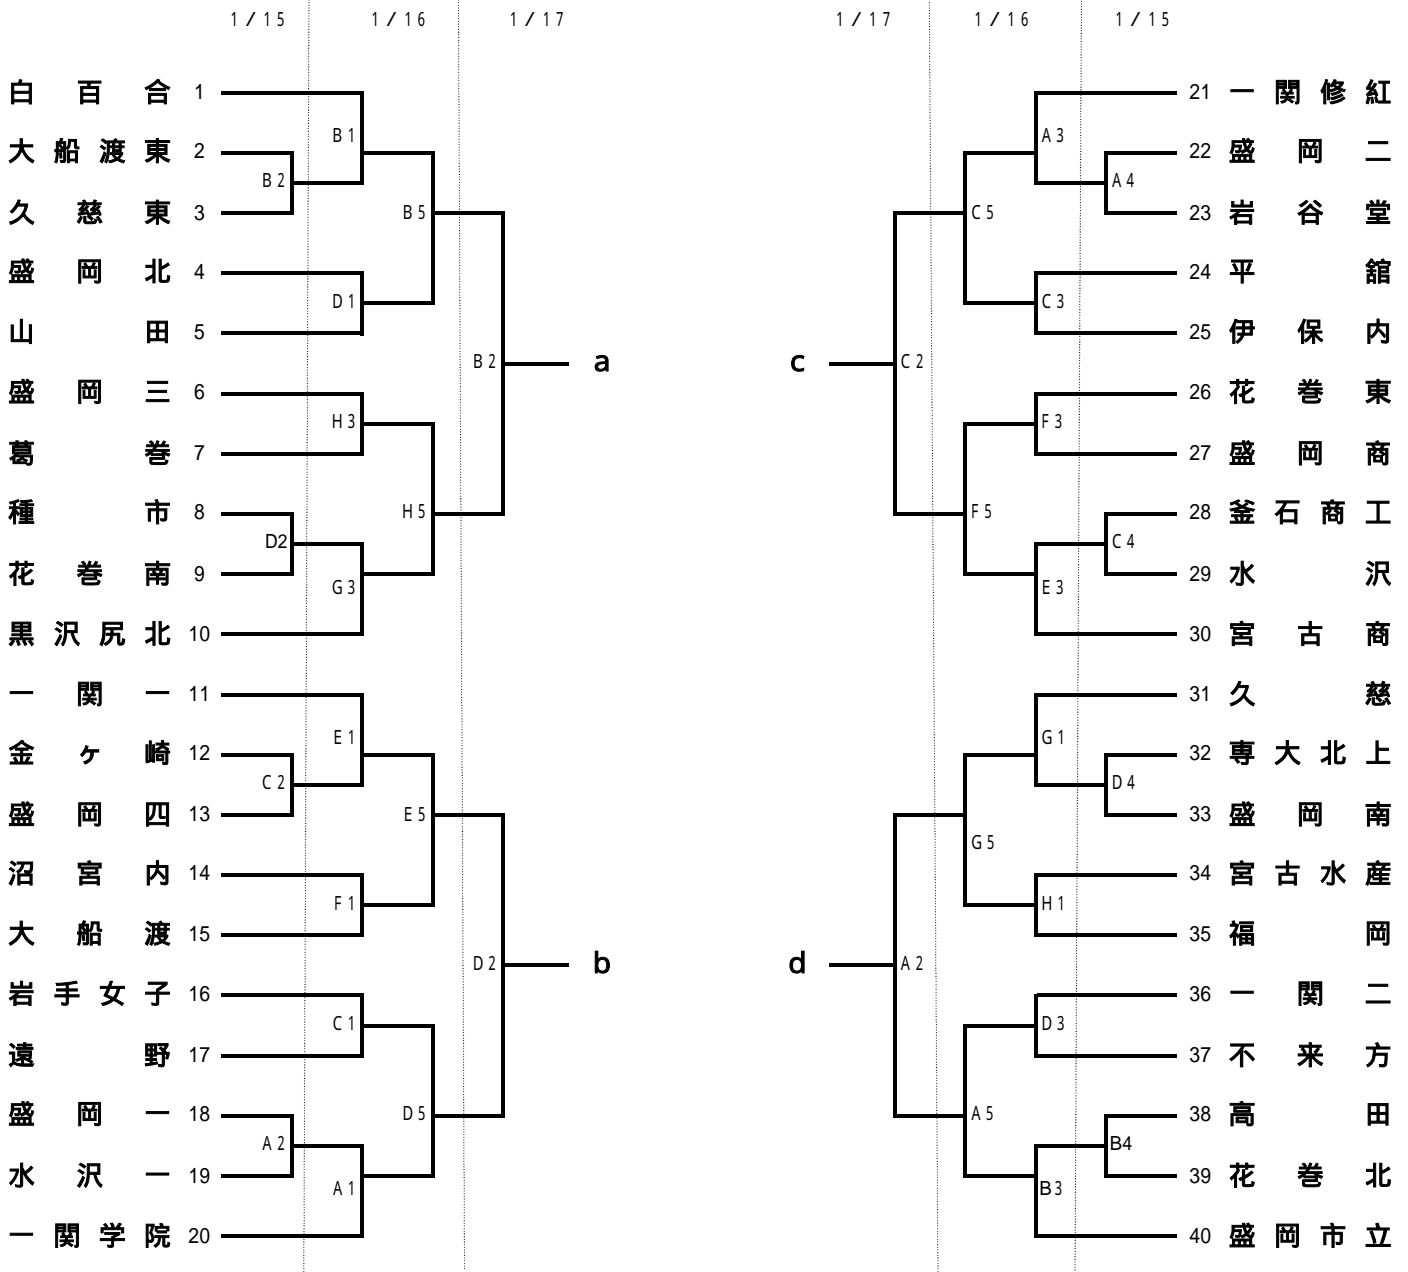

# 第55回岩手県高等学校バスケットボール新人大会 一部女子

1	9:00~
2	10:30~
3	12:00~
4	13:30~
5	15:00~
6	16:30~

	a	b	c	d	勝	負	順位
a	-						
b		-					
c			-				
d				-			

A	B	奥州市水沢総合体育館
C	D	江刺中央体育館
E	F	江刺西体育館
G	H	江刺西体育館

**順位決定リーグ戦**

1月17日(日) **第4試合 13:30~**  
 Aコート a - b  
 Cコート c - d

1月18日(月) **第1試合 9:00~**  
 Aコート cd勝 - ab負  
 Cコート cd負 - ab勝

**第3試合 12:00~**  
 Aコート ab勝 - cd勝  
 Cコート ab負 - cd負