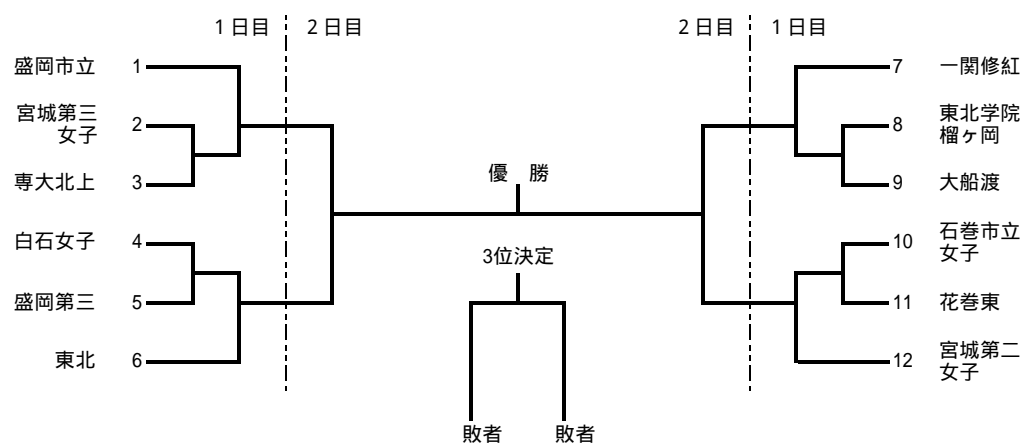

## 第58回 岩手・宮城対県選抜バスケットボール大会 組合せ表

順位	男 子		女 子	
	岩 手 県	宮 城 県	岩 手 県	宮 城 県
1位	盛岡第一	聖和学園	盛岡市立	宮城第二女子
2位	花巻東	仙台商業	一関修紅	東北
3位	大船渡	古川工業	盛岡第三	東北学院榴ヶ岡
4位	盛岡第三	仙台第一	大船渡	白石女子
5位	盛岡工業	東北	専大北上	石巻市立女子
6位	岩手	仙台第三	花巻東	宮城第三女子

### 男子組み合わせ

### 女子組み合わせ

タイムテーブル

1日目

会場：一関市総合体育館 注 -：男子 =：女子

開始時間	A コート	B コート	C コート	D コート
9:30~	石巻市立女子 = 花巻東 試合番号 T・O 一関修紅男子	宮城第三女子 = 専大北上 試合番号 T・O 一関学院女子	東北学院権ヶ岡 = 大船渡 試合番号 T・O 一関学院女子	白石女子 = 盛岡第三 試合番号 T・O 一関学院女子
11:00~	仙台第三 - 盛岡工業 試合番号 4 T・O 前試合の敗者	東北 - 岩手 試合番号 1 T・O 前試合の敗者	仙台第一 - 大船渡 試合番号 3 T・O 前試合の敗者	古川工業 - 盛岡第三 試合番号 2 T・O 前試合の敗者
12:30~	勝者 = 宮城第二女子 試合番号 T・O 前試合の敗者	盛岡市立 = 勝者 試合番号 T・O 前試合の敗者	一関修紅 = 勝者 試合番号 T・O 前試合の敗者	勝者 = 東北 試合番号 T・O 前試合の敗者
14:00~	4勝者 - 盛岡第一 試合番号 8 T・O 前試合の敗者	聖和学園 - 1勝者 試合番号 5 T・O 前試合の敗者	仙台商業 - 3勝者 試合番号 7 T・O 前試合の敗者	2勝者 - 花巻東 試合番号 6 T・O 前試合の敗者
15:30~	3敗者 - 4敗者 試合番号 17 T・O 前試合の敗者	1敗者 - 2敗者 試合番号 16 T・O 前試合の敗者	敗者 = 敗者 試合番号 T・O 前試合の敗者	敗者 = 敗者 試合番号 T・O 前試合の敗者

順位決定トーナメント

男子

女子