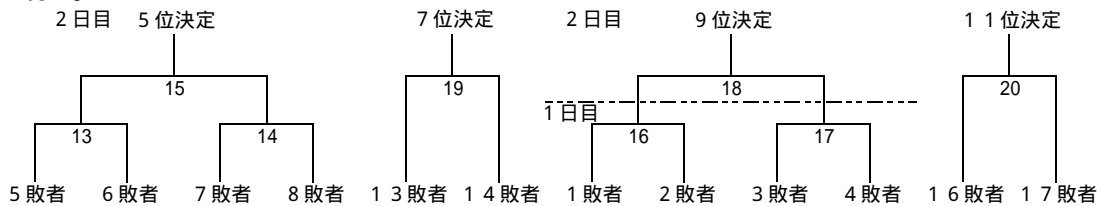

### 女子組み合わせ

タイムテーブル

1日目

会場：一関市総合体育館 注 -：男子 =：女子

開始時間	A コート	B コート	C コート	D コート
9:30~	石巻市立女子 = 花巻東 試合番号 T・O 一関修紅男子	宮城第三女子 = 専大北上 試合番号 T・O 一関学院女子	東北学院権ヶ岡 = 大船渡 試合番号 T・O 一関学院女子	白石女子 = 盛岡第三 試合番号 T・O 一関学院女子
11:00~	仙台第三 - 盛岡工業 試合番号 4 T・O 前試合の敗者	東北 - 岩手 試合番号 1 T・O 前試合の敗者	仙台第一 - 大船渡 試合番号 3 T・O 前試合の敗者	古川工業 - 盛岡第三 試合番号 2 T・O 前試合の敗者
12:30~	勝者 = 宮城第二女子 試合番号 T・O 前試合の敗者	盛岡市立 = 勝者 試合番号 T・O 前試合の敗者	一関修紅 = 勝者 試合番号 T・O 前試合の敗者	勝者 = 東北 試合番号 T・O 前試合の敗者
14:00~	4勝者 - 盛岡第一 試合番号 8 T・O 前試合の敗者	聖和学園 - 1勝者 試合番号 5 T・O 前試合の敗者	仙台商業 - 3勝者 試合番号 7 T・O 前試合の敗者	2勝者 - 花巻東 試合番号 6 T・O 前試合の敗者
15:30~	3敗者 - 4敗者 試合番号 17 T・O 前試合の敗者	1敗者 - 2敗者 試合番号 16 T・O 前試合の敗者	敗者 = 敗者 試合番号 T・O 前試合の敗者	敗者 = 敗者 試合番号 T・O 前試合の敗者

2日目

開始時間	A コート	B コート	C コート	D コート
9:00~	勝者 = 勝者 試合番号 T・O 第3試合のチーム	勝者 = 勝者 試合番号 T・O 第3試合のチーム	敗者 = 敗者 試合番号 T・O 第3試合のチーム	敗者 = 敗者 試合番号 T・O 第3試合のチーム
10:30~	7勝者 - 8勝者 試合番号 10 T・O 前試合の敗者	5勝者 - 6勝者 試合番号 9 T・O 前試合の敗者	5敗者 - 6敗者 試合番号 13 T・O 前試合の敗者	7敗者 - 8敗者 試合番号 14 T・O 前試合の敗者
12:00~	1 6敗者 - 1 7敗者 試合番号 20 T・O 一関修紅男子	1 6勝者 - 1 7勝者 試合番号 18 T・O 一関学院女子	勝者 = 勝者 試合番号 T・O 一関学院女子	敗者 = 敗者 試合番号 T・O 一関学院女子
13:30~	敗者 = 敗者 試合番号 T・O 前試合の敗者	勝者 = 勝者 試合番号 T・O 前試合の敗者	勝者 = 勝者 試合番号 T・O 前試合の敗者	敗者 = 敗者 試合番号 T・O 前試合の敗者
15:00~	9敗者 - 1 0敗者 試合番号 12 T・O 前試合の敗者	9勝者 - 1 0勝者 試合番号 11 T・O 前試合の敗者	1 3勝者 - 1 4勝者 試合番号 15 T・O 前試合の敗者	1 3敗者 - 1 4敗者 試合番号 19 T・O 前試合の敗者

順位決定トーナメント

男子

女子