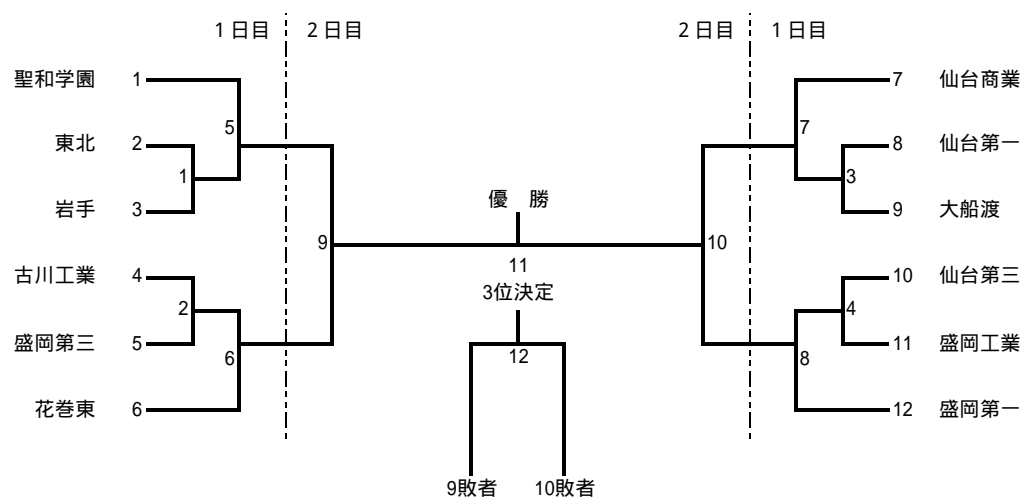

## 第58回 岩手・宮城対県選抜バスケットボール大会 組合せ表

順位	男 子		女 子	
	岩 手 県	宮 城 県	岩 手 県	宮 城 県
1位	盛岡第一	聖和学園	盛岡市立	宮城第二女子
2位	花巻東	仙台商業	一関修紅	東北
3位	大船渡	古川工業	盛岡第三	東北学院榴ヶ岡
4位	盛岡第三	仙台第一	大船渡	白石女子
5位	盛岡工業	東北	専大北上	石巻市立女子
6位	岩手	仙台第三	花巻東	宮城第三女子

### 男子組み合わせ

### 女子組み合わせ

タイムテーブル

1日目

会場：一関市総合体育館 注 -：男子 =：女子

開始時間	A コート	B コート	C コート	D コート
9:30~	石巻市立女子 = 花巻東 試合番号 T・O 一関修紅男子	宮城第三女子 = 専大北上 試合番号 T・O 一関学院女子	東北学院権ヶ岡 = 大船渡 試合番号 T・O 一関学院女子	白石女子 = 盛岡第三 試合番号 T・O 一関学院女子
11:00~	仙台第三 - 盛岡工業 試合番号 4 T・O 前試合の敗者	東北 - 岩手 試合番号 1 T・O 前試合の敗者	仙台第一 - 大船渡 試合番号 3 T・O 前試合の敗者	古川工業 - 盛岡第三 試合番号 2 T・O 前試合の敗者
12:30~	勝者 = 宮城第二女子 試合番号 T・O 前試合の敗者	盛岡市立 = 勝者 試合番号 T・O 前試合の敗者	一関修紅 = 勝者 試合番号 T・O 前試合の敗者	勝者 = 東北 試合番号 T・O 前試合の敗者
14:00~	4勝者 - 盛岡第一 試合番号 8 T・O 前試合の敗者	聖和学園 - 1勝者 試合番号 5 T・O 前試合の敗者	仙台商業 - 3勝者 試合番号 7 T・O 前試合の敗者	2勝者 - 花巻東 試合番号 6 T・O 前試合の敗者
15:30~	3敗者 - 4敗者 試合番号 17 T・O 前試合の敗者	1敗者 - 2敗者 試合番号 16 T・O 前試合の敗者	敗者 = 敗者 試合番号 T・O 前試合の敗者	敗者 = 敗者 試合番号 T・O 前試合の敗者

順位決定トーナメント

男子

女子