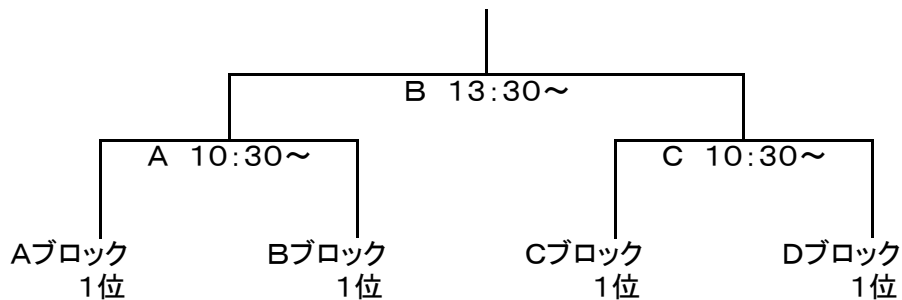

男子 組 合 せ

	a	b	c
A ブ ロ ッ ク	明 成 (宮城1位)	八 戸 西 (青森2位)	山 形 南 (山形2位)
B ブ ロ ッ ク	福 島 東 (福島1位)	盛岡市立 (岩手1位)	横手清陵 (秋田2位)
C ブ ロ ッ ク	青森工業 (青森1位)	鶴岡工業 (山形1位)	盛 岡 南 (岩手2位)
D ブ ロ ッ ク	能代工業 (秋田1位)	東北学院 (宮城2位)	福島工業 (福島2位)

2月7日(土) ブロック別予選リーグ

一関市総合体育館

開始時刻		Aコート		Bコート	
1	9:00~	明 成 vs 山形南 〔 — — — — 〕	福 島 東 vs 横手清陵 〔 — — — — 〕		
2	10:30~	青森工業 vs 盛岡南 〔 — — — — 〕	能代工業 vs 福島工業 〔 — — — — 〕		
3	12:00~	山形南 vs 八戸西 〔 — — — — 〕	横手清陵 vs 盛岡市立 〔 — — — — 〕		
4	13:30~	盛岡南 vs 鶴岡工業 〔 — — — — 〕	福島工業 vs 東北学院 〔 — — — — 〕		
5	15:00~	八戸西 vs 明 成 〔 — — — — 〕	盛岡市立 vs 福 島 東 〔 — — — — 〕		
6	16:30~	鶴岡工業 vs 青森工業 〔 — — — — 〕	東北学院 vs 能代工業 〔 — — — — 〕		

2月8日(日) 決勝トーナメント