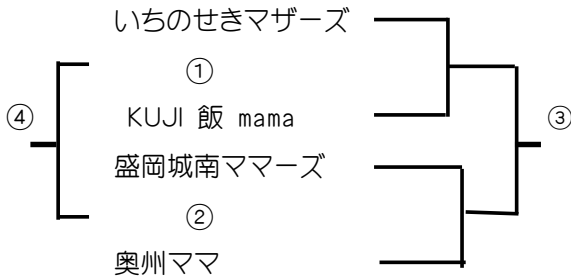

第36回全国ママさんバスケットボール交歓大会岩手県予選  
 第19回東北ママさんバスケットボール交歓大会岩手県予選  
 兼第29回岩手県ママさんバスケットボール交歓大会

組合せ及び審判・テーブルオフィシャル割当て

【 5月14日(日) 】

【一般の部】

【シニアの部】

	北桐シニアーズ	いーはとーぶ	Peaches
北桐シニアーズ		I	III
いーはとーぶ	I		II
Peaches	III	II	

【一般の部】【シニアの部】で優勝したチームは、第36回全国ママさんバスケットボール交歓大会(7月28日(金)～30日(日)-広島県「広島県立総合体育館(広島グリーンアリーナ)」で開催予定)に推薦する。