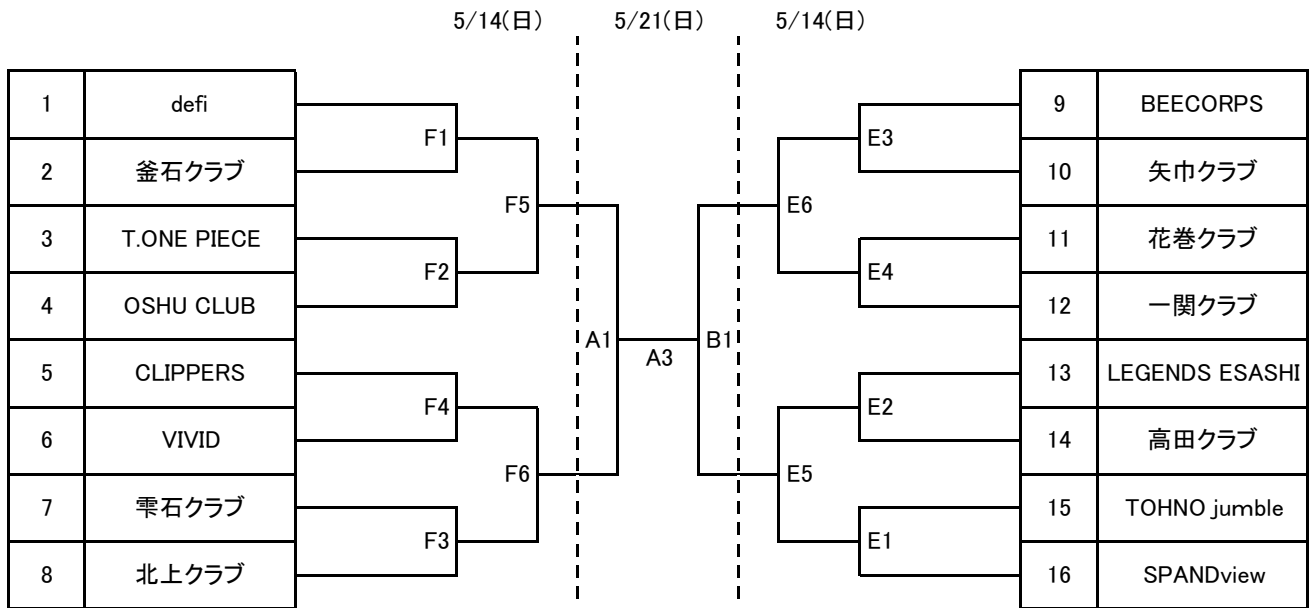

第44回岩手県クラブバスケットボール選手権大会

女子の部

Aコート	大東体育館
Bコート	
Cコート	花泉体育館
Dコート	
Eコート	一関市産業教養文化体育施設(アイドーム)
Fコート	川崎体育館
Gコート	千厩体育館

第1試合	9:30~11:00
第2試合	11:00~12:30
第3試合	12:30~14:00
第4試合	14:00~15:30
第5試合	15:30~17:00
第6試合	17:00~18:30