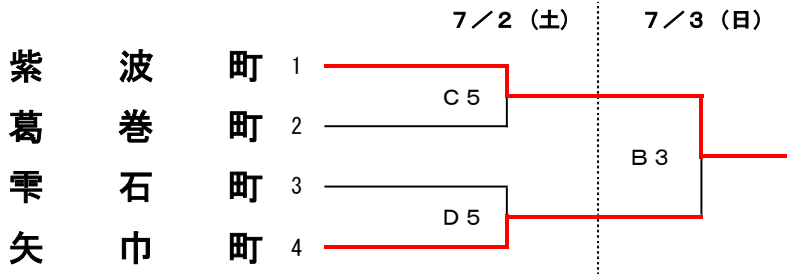

成年女子・町村の部

タイムテーブル	
1	9:00~
2	10:30~
3	12:00~
4	13:30~
5	15:00~
6	16:30~

会場	
A・B・C	久慈市民体育館
D	県立久慈東高校体育館