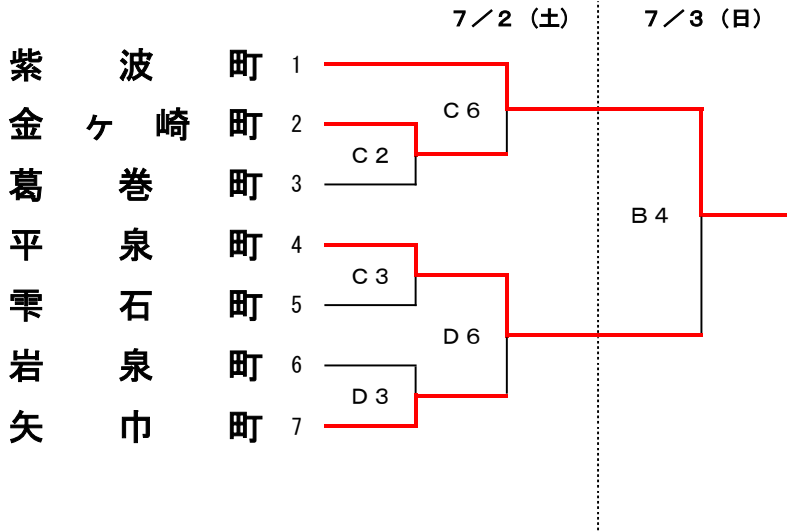

第68回岩手県民体育大会バスケットボール競技の部組み合わせ

成年男子・町村の部

タイムテーブル	
1	9:00~
2	10:30~
3	12:00~
4	13:30~
5	15:00~
6	16:30~

会場	
A・B・C	久慈市民体育館
D	県立久慈東高校体育館