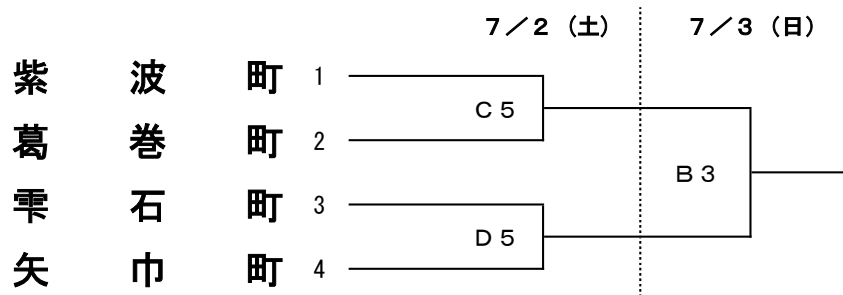

第68回岩手県民体育大会バスケットボール競技の部組み合わせ

成年男子・町村の部

タイムテーブル	
1	9:00~
2	10:30~
3	12:00~
4	13:30~
5	15:00~
6	16:30~

会 場	
A・B・C	久慈市民体育館
D	県立久慈東高校体育館

成年女子・町村の部

タイムテーブル	
1	9:00~
2	10:30~
3	12:00~
4	13:30~
5	15:00~
6	16:30~