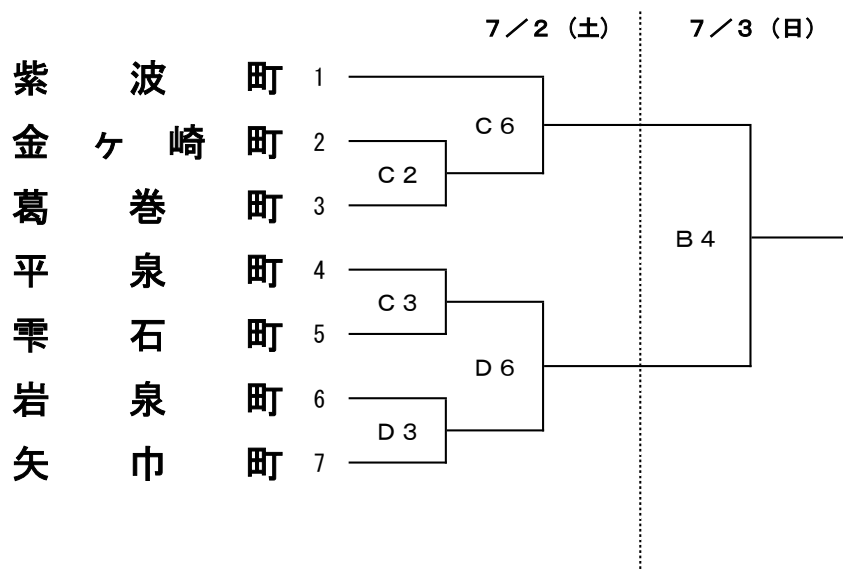

第68回岩手県民体育大会バスケットボール競技の部組み合わせ

成年男子・町村の部

タイムテーブル	
1	9:00~
2	10:30~
3	12:00~
4	13:30~
5	15:00~
6	16:30~

会 場	
A・B・C	久慈市民体育館
D	県立久慈東高校体育館

成年女子・町村の部

タイムテーブル	
1	9:00~
2	10:30~
3	12:00~
4	13:30~
5	15:00~
6	16:30~

会 場	
A・B・C	久慈市民体育館
D	県立久慈東高校体育館